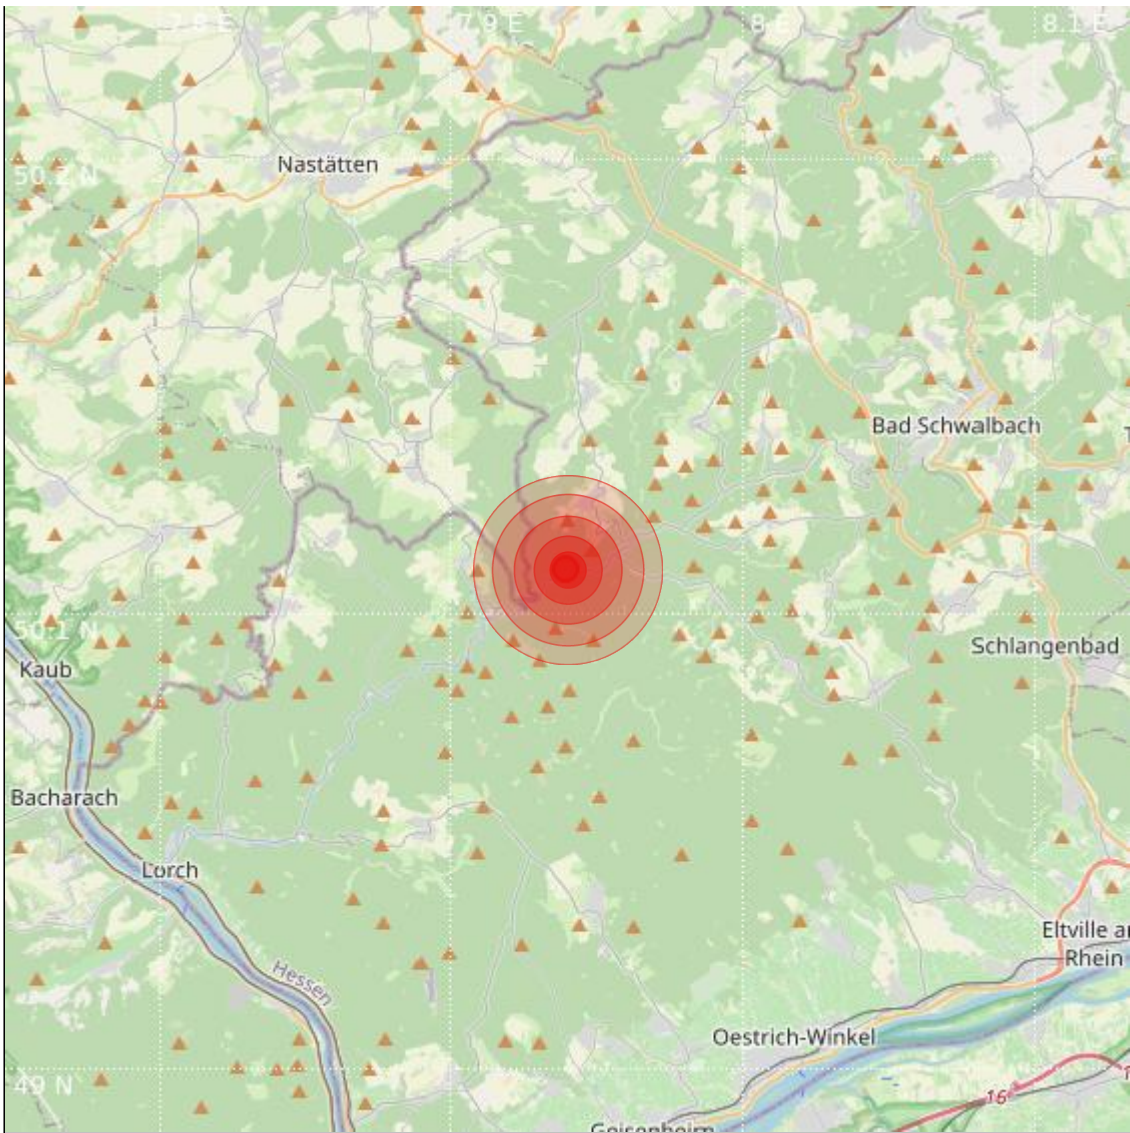

<b>Datum:</b>	27.04.2022	<b>Uhrzeit:</b>	15:47:44 Ortszeit (13:47:44.8 UTC)
<b>Ort:</b>	Bad Schwalbach		
<b>Längengrad:</b>	7.94	<b>Breitengrad:</b>	50.11
<b>Tiefe:</b>	16 km		
<b>Magnitude:</b>	0.8		
<b>Lokalisierung:</b>	manuell		