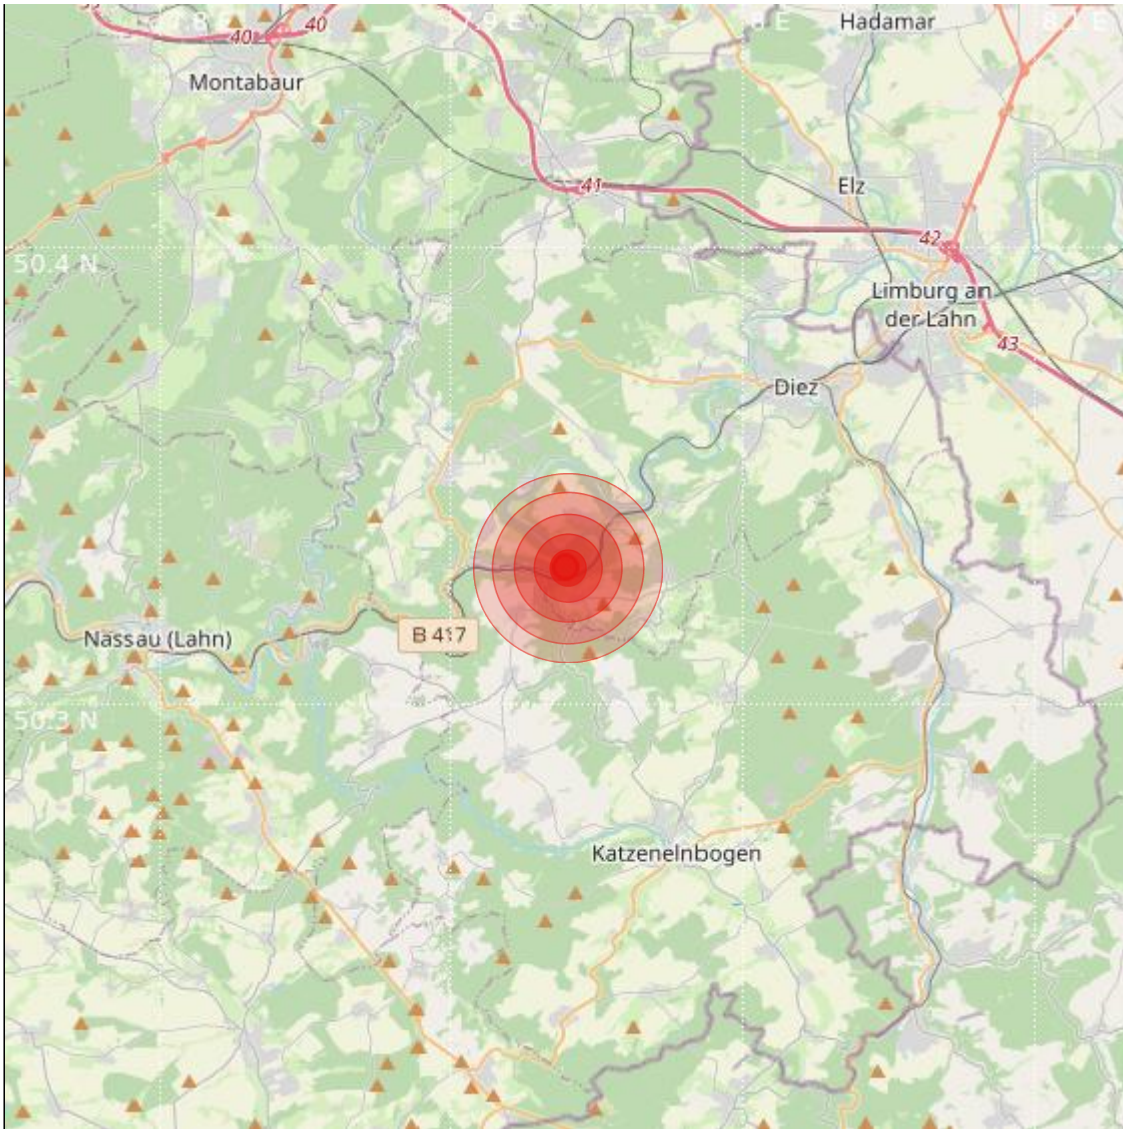

<b>Datum:</b>	28.04.2022	<b>Uhrzeit:</b>	08:19:20 Ortszeit (06:19:20.3 UTC)
<b>Ort:</b>	Diez		
<b>Längengrad:</b>	7.94	<b>Breitengrad:</b>	50.33
<b>Tiefe:</b>	16 km		
<b>Magnitude:</b>	0.9		
<b>Lokalisierung:</b>	manuell		