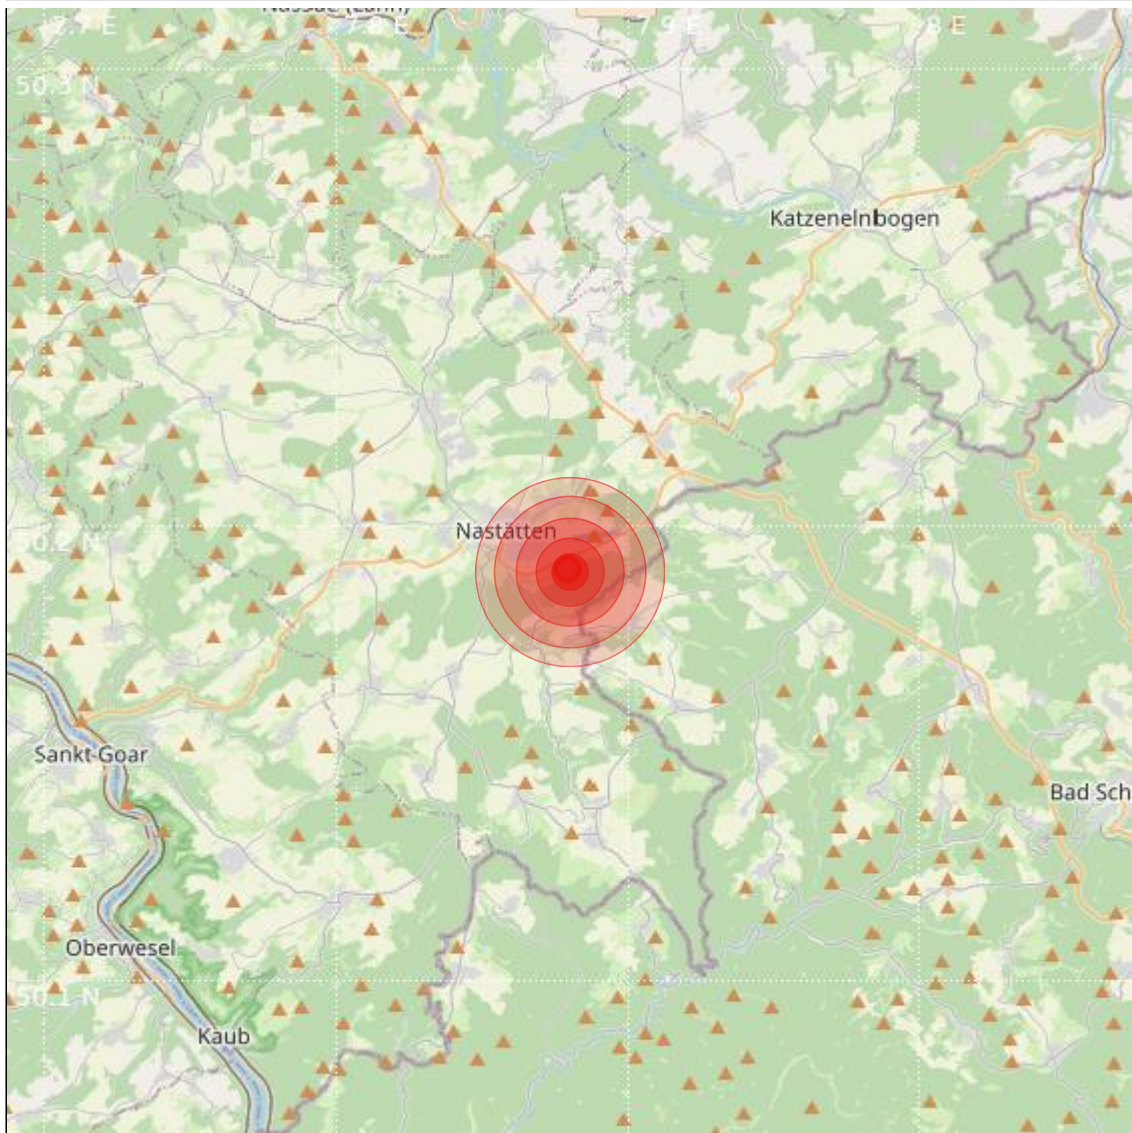

<b>Datum:</b>	29.04.2022	<b>Uhrzeit:</b>	09:40:58 Ortszeit (07:40:58.7 UTC)
<b>Ort:</b>	Bad Schwalbach		
<b>Längengrad:</b>	7.88	<b>Breitengrad:</b>	50.19
<b>Tiefe:</b>	13 km		
<b>Magnitude:</b>	0.8		
<b>Lokalisierung:</b>	manuell		

Geodaten von OpenStreetMap ([www.openstreetmap.org](http://www.openstreetmap.org)), Lizenz ODBL, Karten Lizenz CC-BY-SA 2.0

Sofern sie noch weitere Nachfragen haben, kontaktieren sie den Hessischen Erdbebendienst (HED) beim HLNUG über