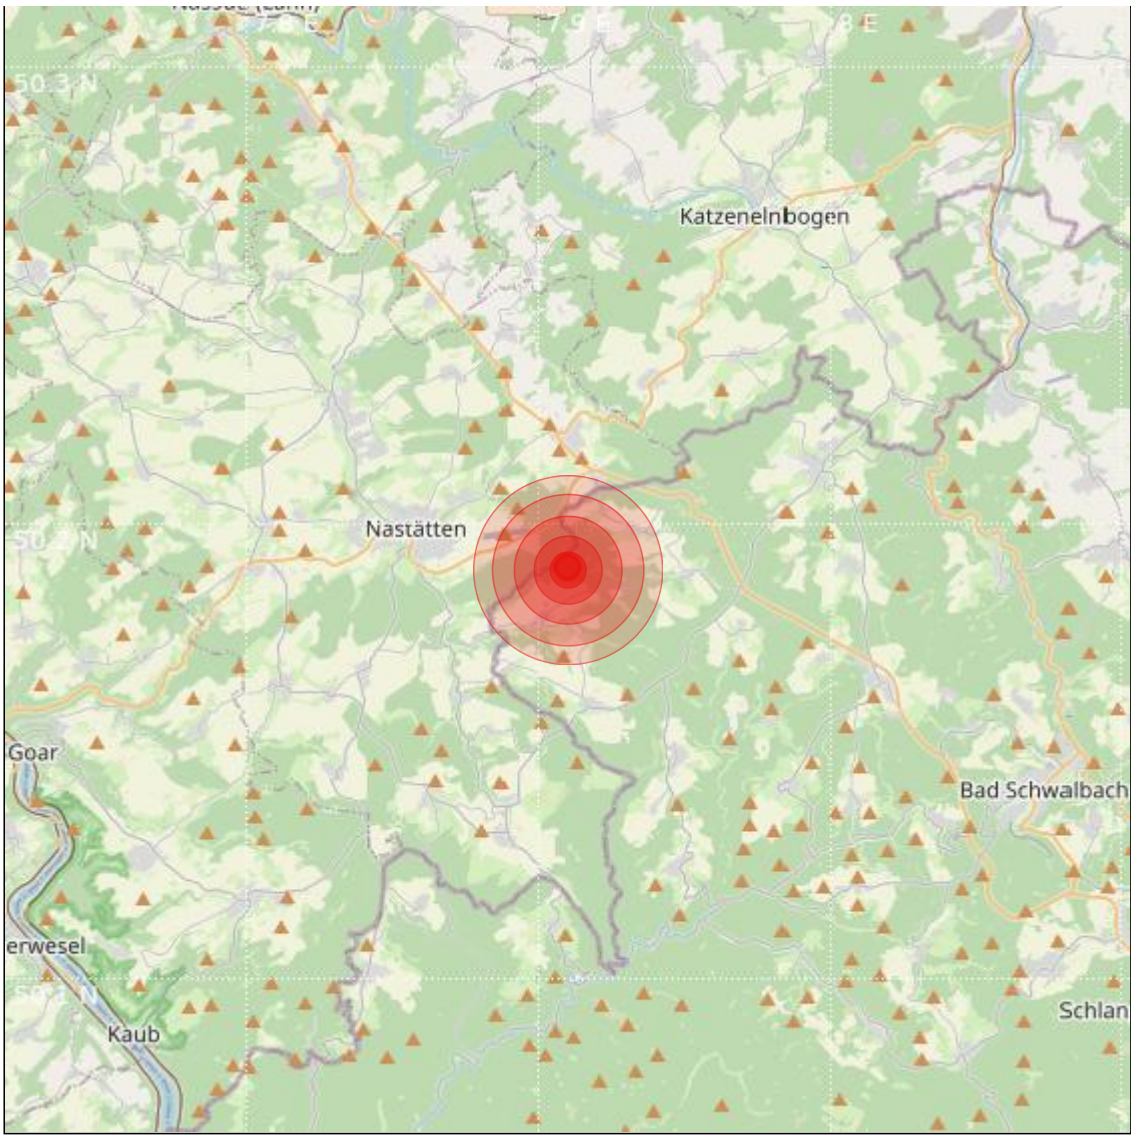

Datum:	29.04.2022	Uhrzeit:	11:02:23 Ortszeit (09:02:23.8 UTC)
Ort:	Bad Schwalbach		
Längengrad:	7.91	Breitengrad:	50.19
Tiefe:	14 km		
Magnitude:	2.0		
Lokalisierung:	manuell		

Geodaten von OpenStreetMap (www.openstreetmap.org), Lizenz ODBL, Karten Lizenz CC-BY-SA 2.0