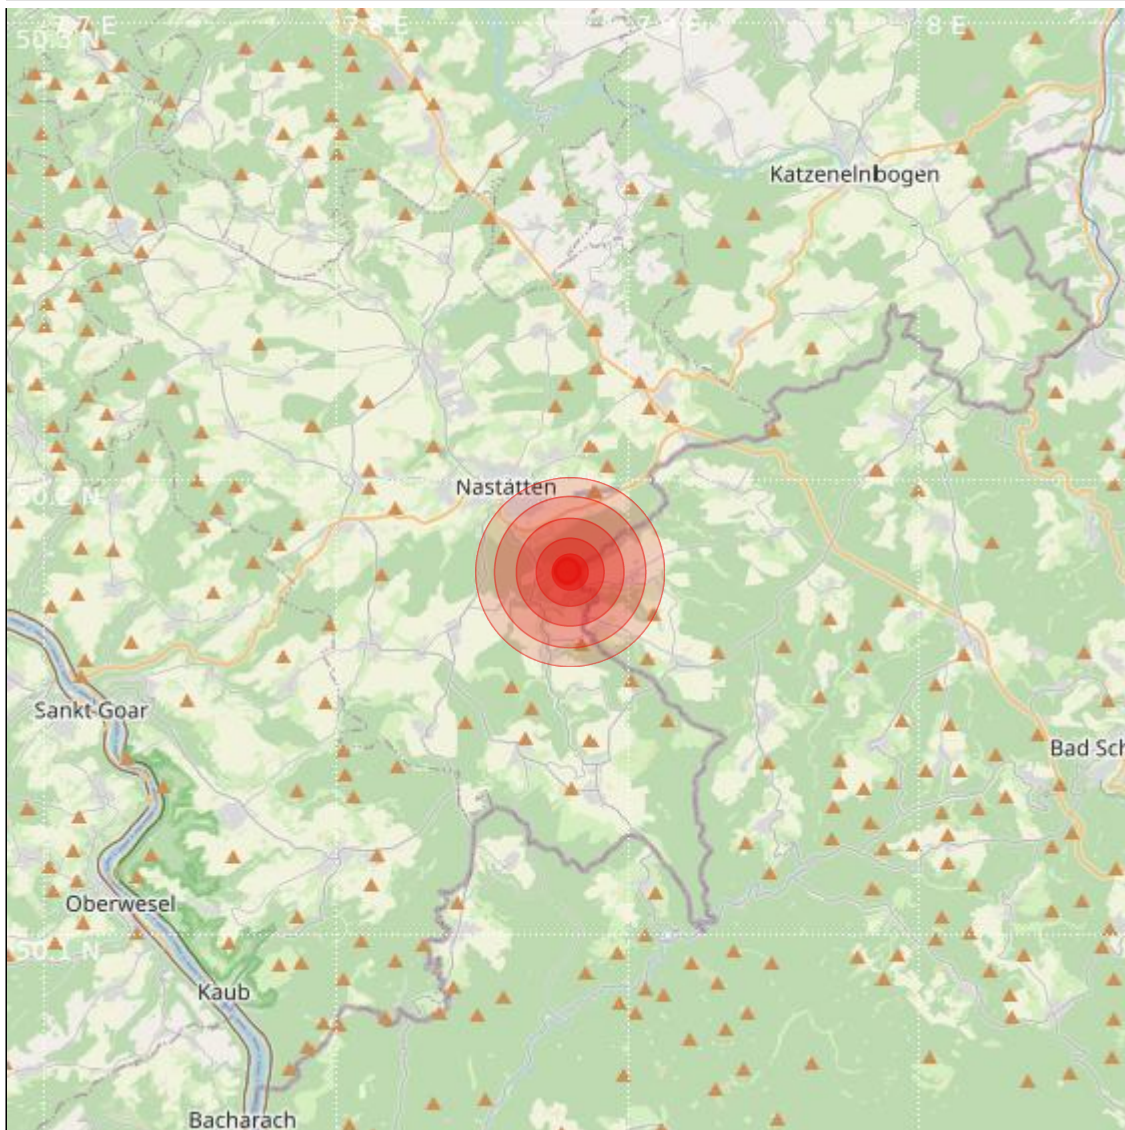

Datum:	29.04.2022	Uhrzeit:	11:08:39 Ortszeit (09:08:39.6 UTC)
Ort:	Bad Schwalbach		
Längengrad:	7.88	Breitengrad:	50.18
Tiefe:	13 km		
Magnitude:	0.3		
Lokalisierung:	manuell		

Geodaten von OpenStreetMap (www.openstreetmap.org), Lizenz ODBL, Karten Lizenz CC-BY-SA 2.0