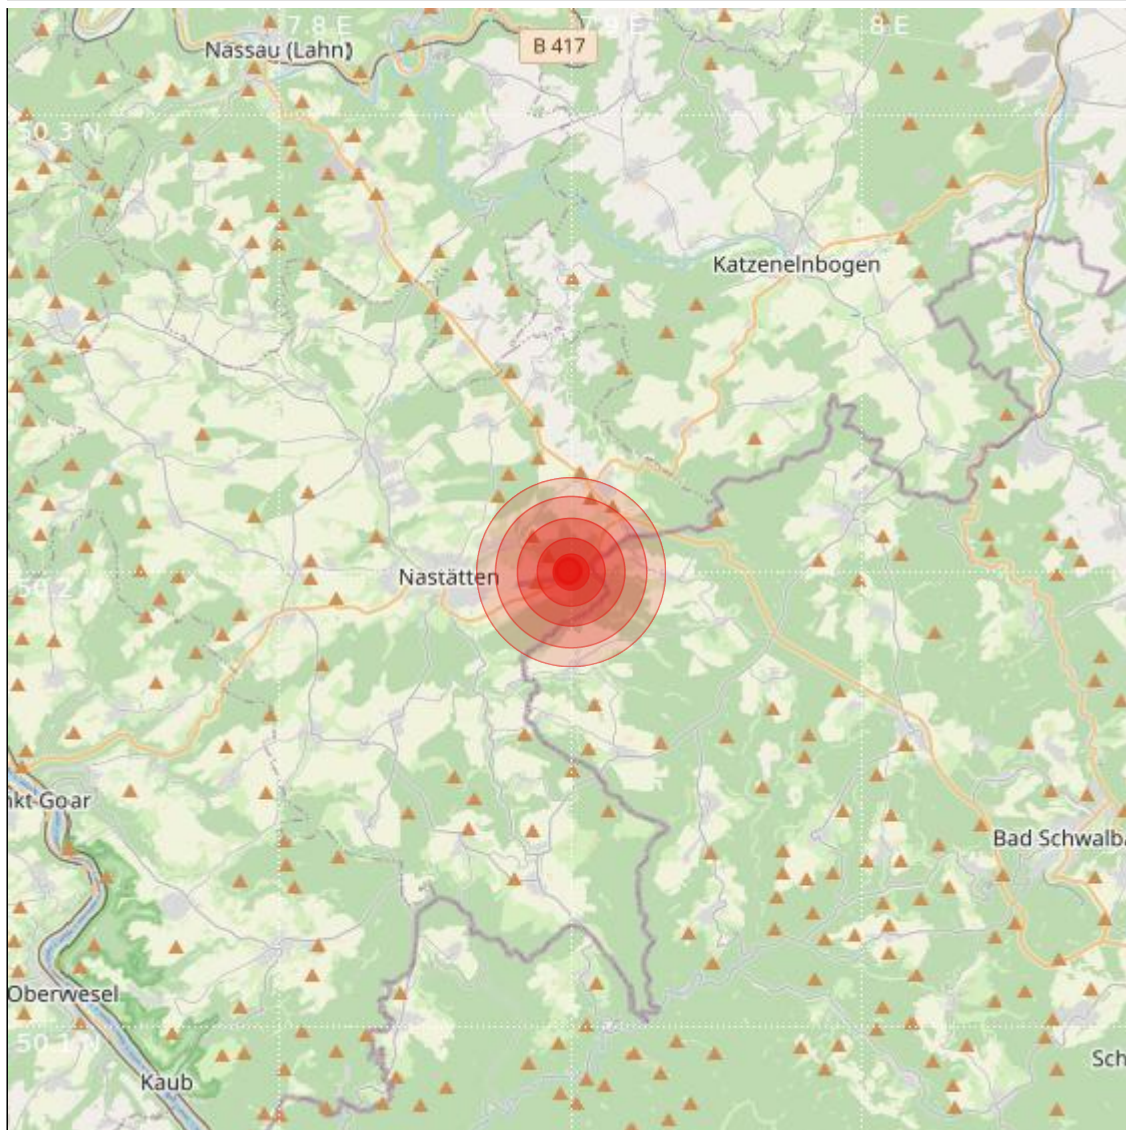

Datum:	30.04.2022	Uhrzeit:	01:33:35 Ortszeit (23:33:35.3 UTC)
Ort:	Bad Schwalbach		
Längengrad:	7.90	Breitengrad:	50.20
Tiefe:	12 km		
Magnitude:	0.6		
Lokalisierung:	manuell		

Geodaten von OpenStreetMap (www.openstreetmap.org), Lizenz ODBL, Karten Lizenz CC-BY-SA 2.0