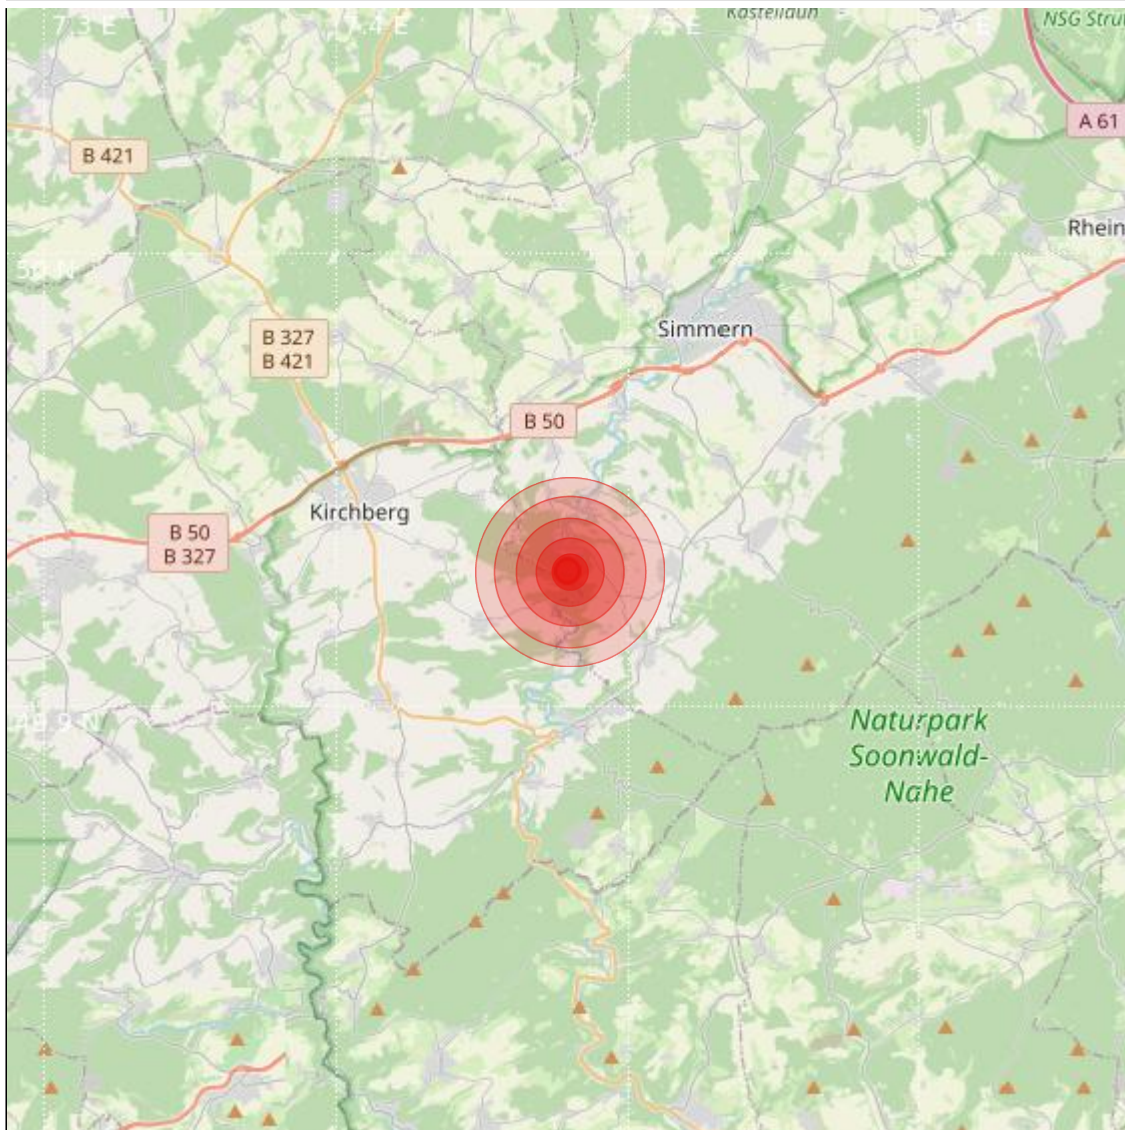

Datum:	01.05.2022	Uhrzeit:	14:14:12 Ortszeit (12:14:12.8 UTC)
Ort:	Simmern		
Längengrad:	7.48	Breitengrad:	49.93
Tiefe:	12 km		
Magnitude:	1.2		
Lokalisierung:	manuell		

Geodaten von OpenStreetMap (www.openstreetmap.org), Lizenz ODBL, Karten Lizenz CC-BY-SA 2.0