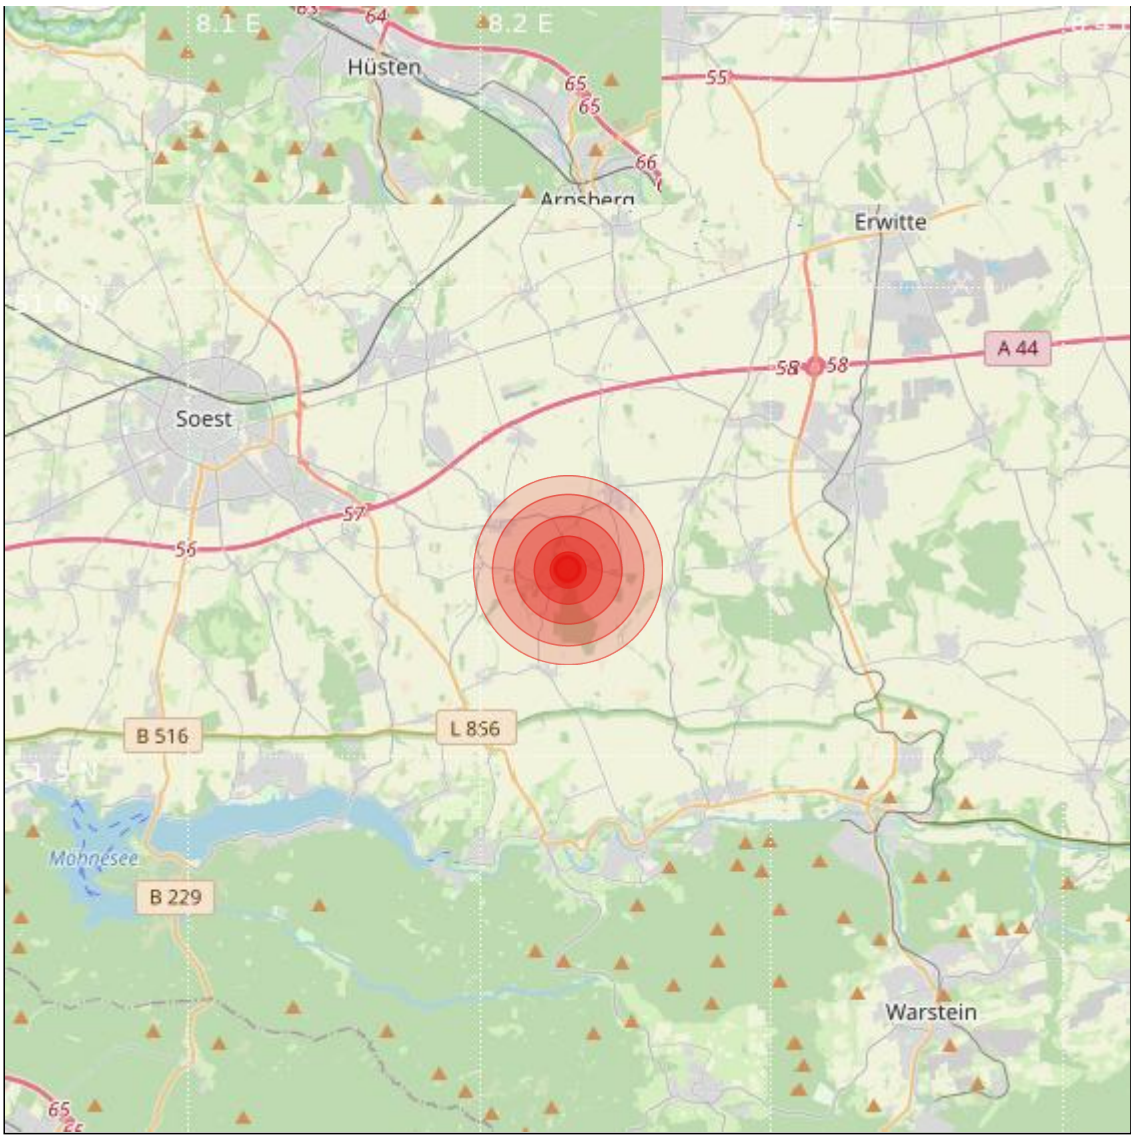

Datum:	13.05.2022	Uhrzeit:	10:47:55 Ortszeit (08:47:55.2 UTC)
Ort:	Bad Sassendorf		
Längengrad:	8.23	Breitengrad:	51.54
Tiefe:	5 km		
Magnitude:	2.0		
Lokalisierung:	automatisch		

Geodaten von OpenStreetMap (www.openstreetmap.org), Lizenz ODBL, Karten Lizenz CC-BY-SA 2.0