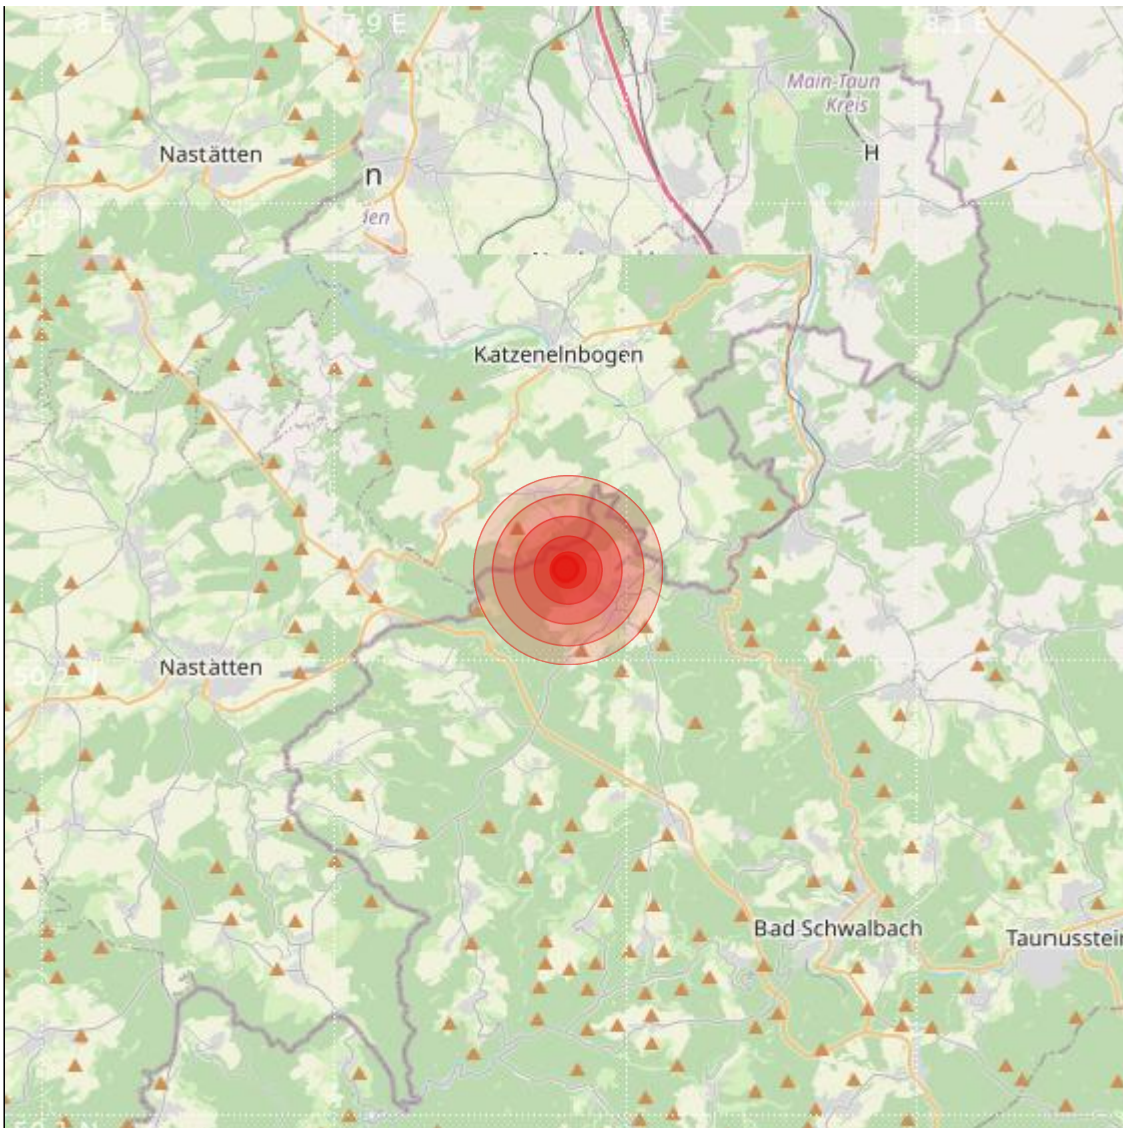

<b>Datum:</b>	17.05.2022	<b>Uhrzeit:</b>	03:38:53 Ortszeit (01:38:53.3 UTC)
<b>Ort:</b>	Bad Schwalbach		
<b>Längengrad:</b>	7.98	<b>Breitengrad:</b>	50.22
<b>Tiefe:</b>	16 km		
<b>Magnitude:</b>	1.2		
<b>Lokalisierung:</b>	manuell		

Geodaten von OpenStreetMap ([www.openstreetmap.org](http://www.openstreetmap.org)), Lizenz ODBL, Karten Lizenz CC-BY-SA 2.0

Sofern sie noch weitere Nachfragen haben, kontaktieren sie den Hessischen Erdbebendienst (HED) beim HLNUG über