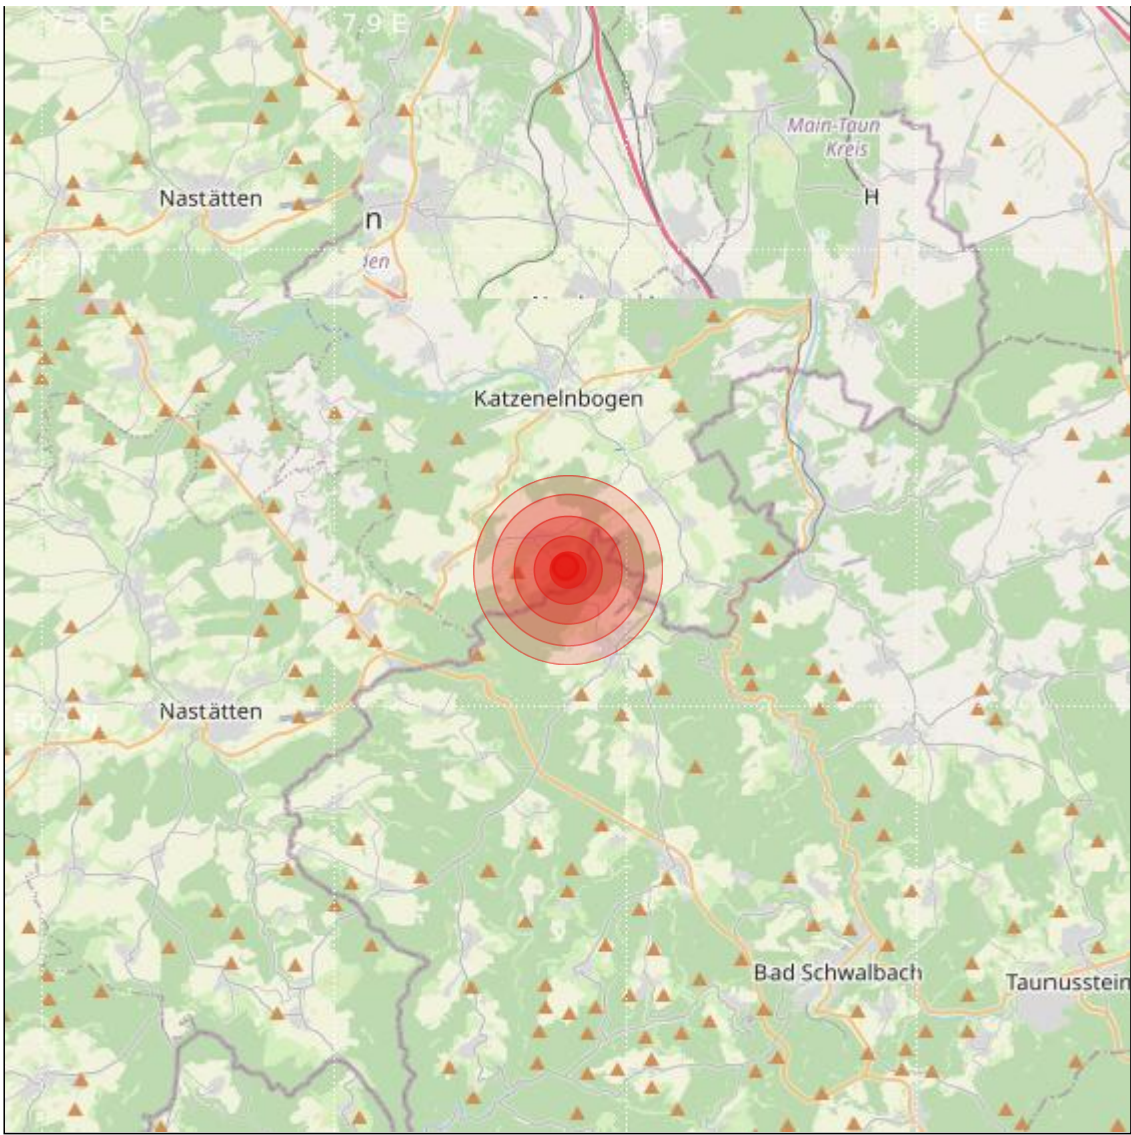

Datum:	17.05.2022	Uhrzeit:	03:40:26 Ortszeit (01:40:26.6 UTC)
Ort:	Bad Schwalbach		
Längengrad:	7.98	Breitengrad:	50.23
Tiefe:	16 km		
Magnitude:	0.6		
Lokalisierung:	manuell		

Geodaten von OpenStreetMap (www.openstreetmap.org), Lizenz ODBL, Karten Lizenz CC-BY-SA 2.0