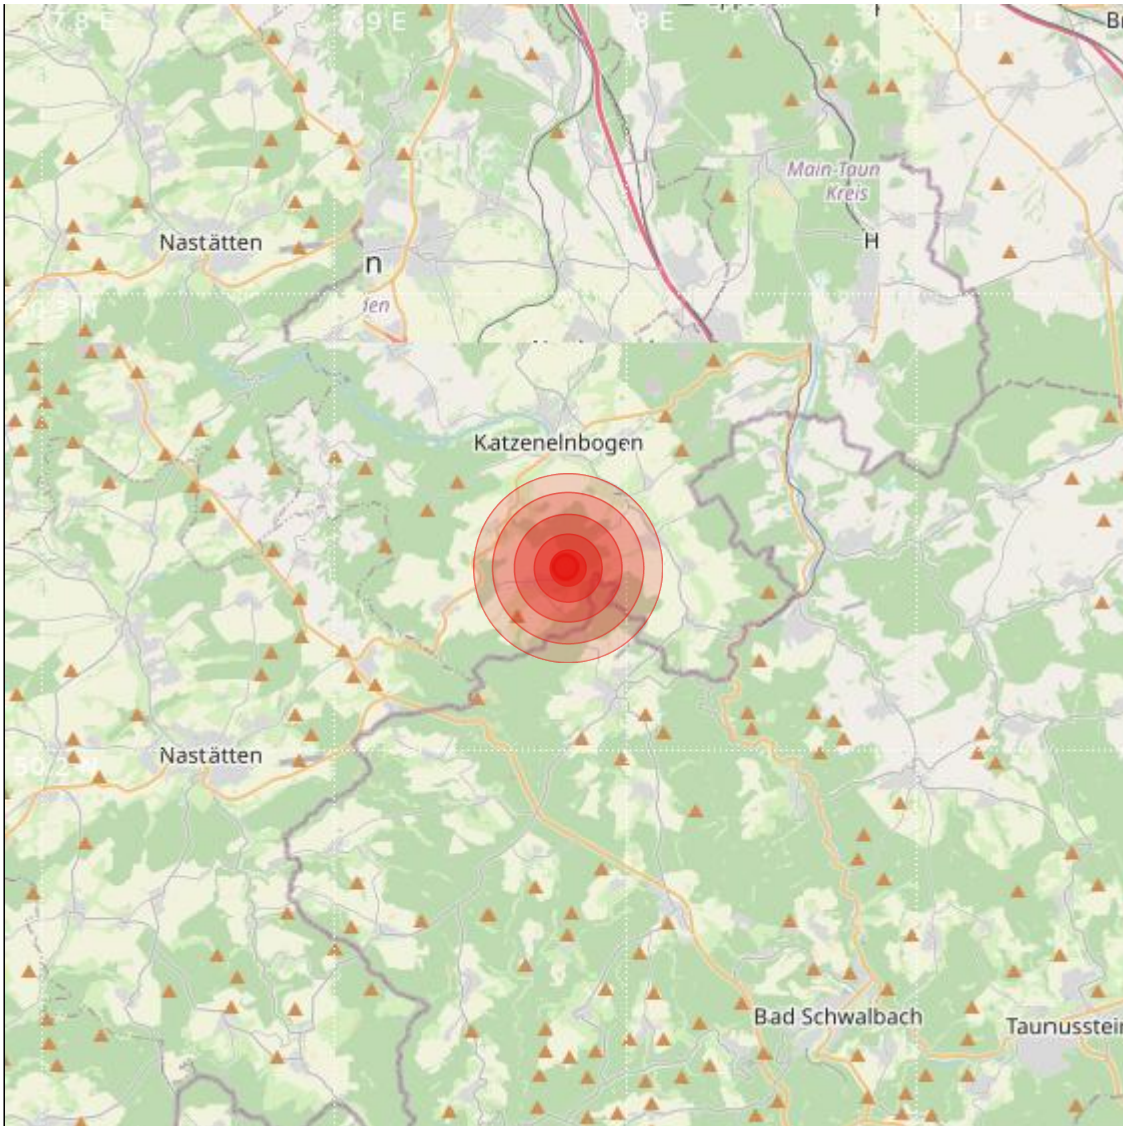

Datum:	17.05.2022	Uhrzeit:	06:02:40 Ortszeit (04:02:40.9 UTC)
Ort:	Bad Schwalbach		
Längengrad:	7.98	Breitengrad:	50.24
Tiefe:	15 km		
Magnitude:	0.4		
Lokalisierung:	manuell		

Geodaten von OpenStreetMap (www.openstreetmap.org), Lizenz ODBL, Karten Lizenz CC-BY-SA 2.0