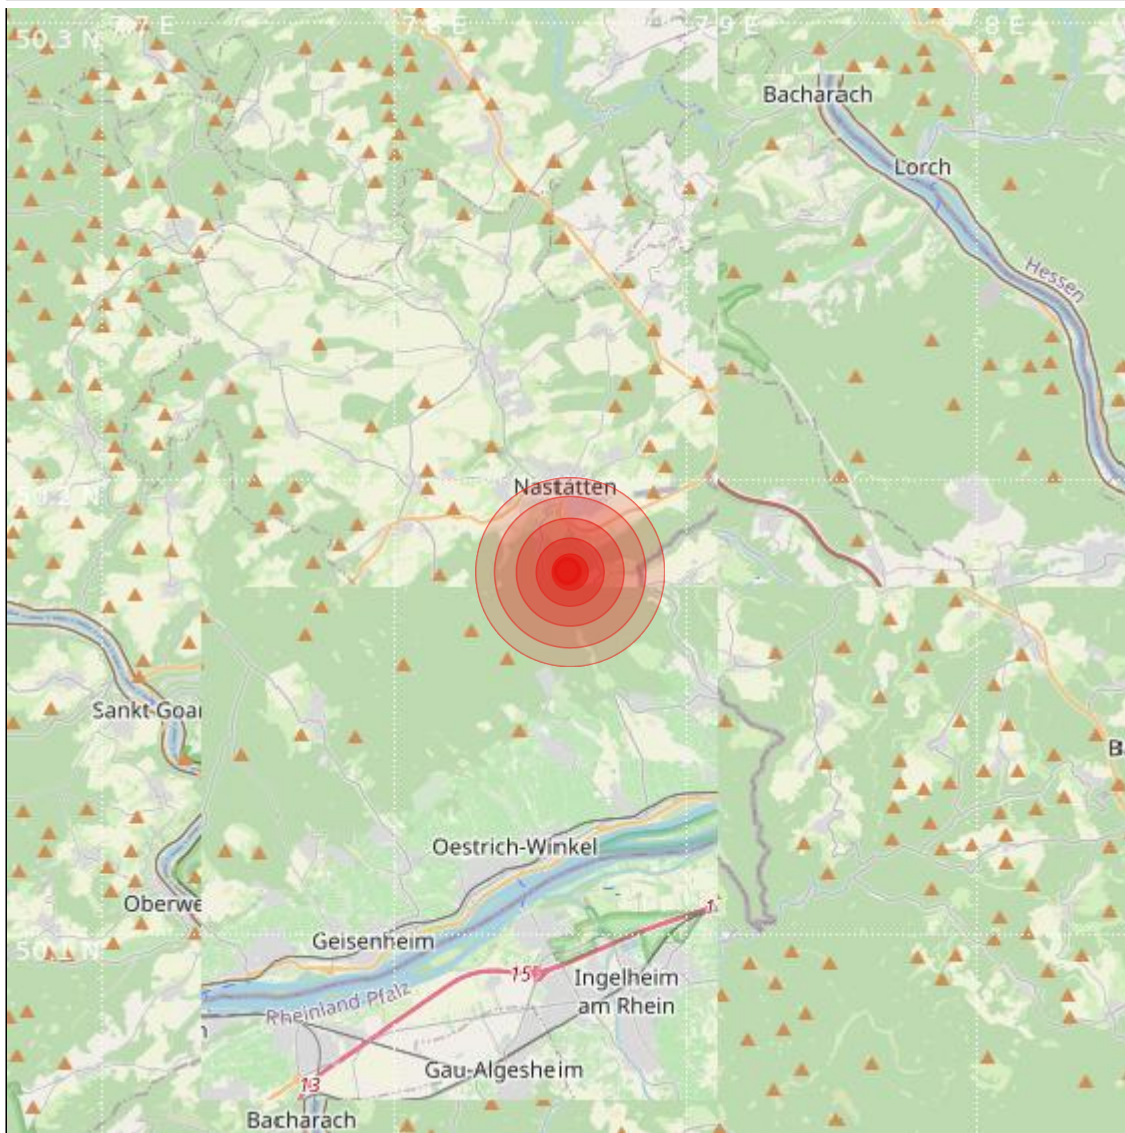

Datum:	22.05.2022	Uhrzeit:	17:33:39 Ortszeit (15:33:39.7 UTC)
Ort:	Nassau		
Längengrad:	7.86	Breitengrad:	50.18
Tiefe:	11 km		
Magnitude:	0.1		
Lokalisierung:	manuell		

Geodaten von OpenStreetMap (www.openstreetmap.org), Lizenz ODBL, Karten Lizenz CC-BY-SA 2.0