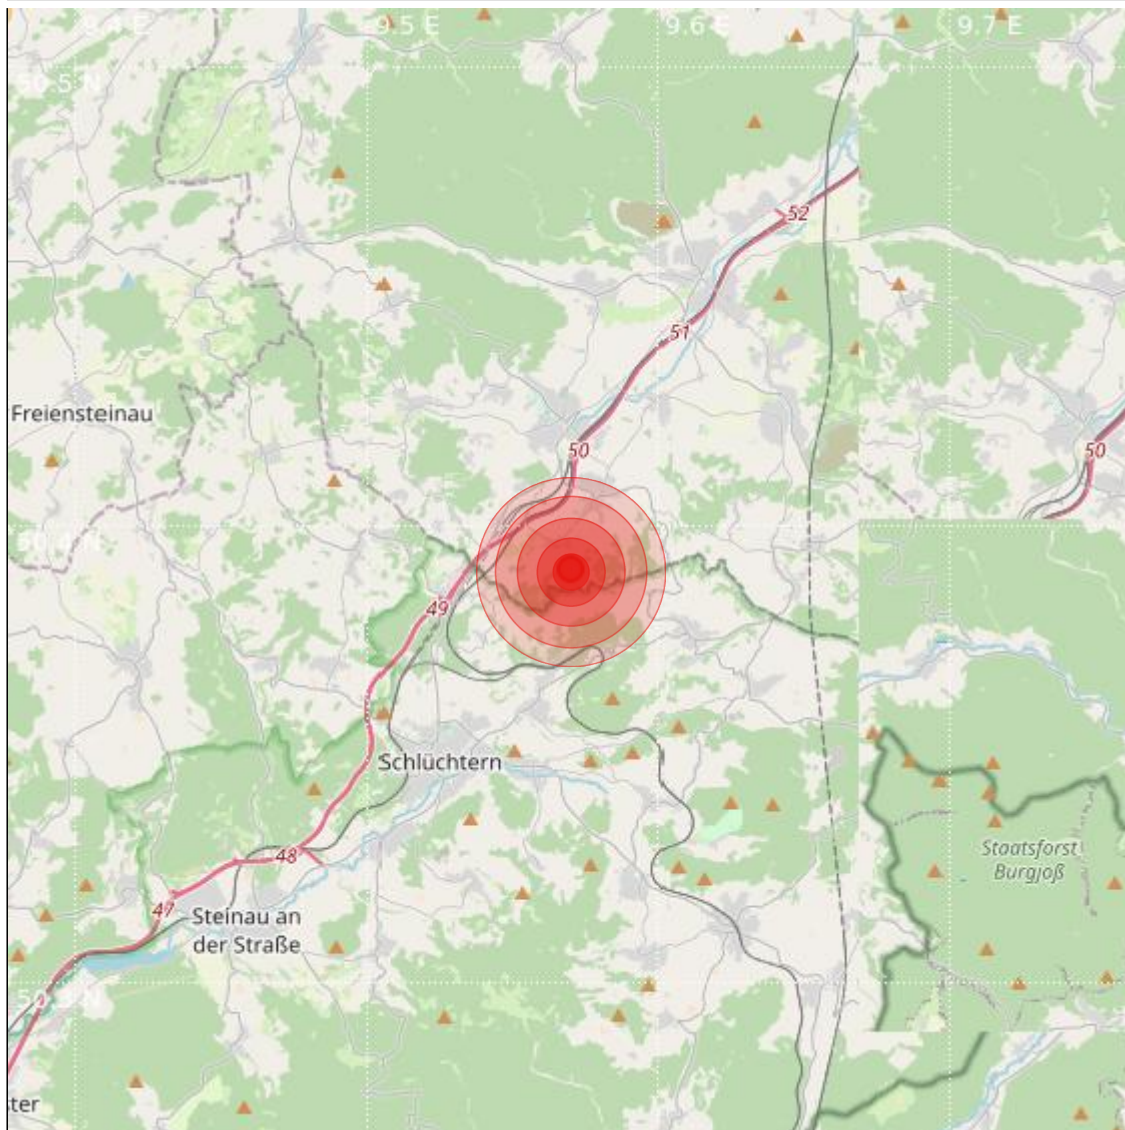

Datum:	23.05.2022	Uhrzeit:	12:06:59 Ortszeit (10:06:59.1 UTC)
Ort:	Flieden		
Längengrad:	9.57	Breitengrad:	50.39
Tiefe:	5 km		
Magnitude:	2.1		
Lokalisierung:	automatisch		

Geodaten von OpenStreetMap (www.openstreetmap.org), Lizenz ODBL, Karten Lizenz CC-BY-SA 2.0