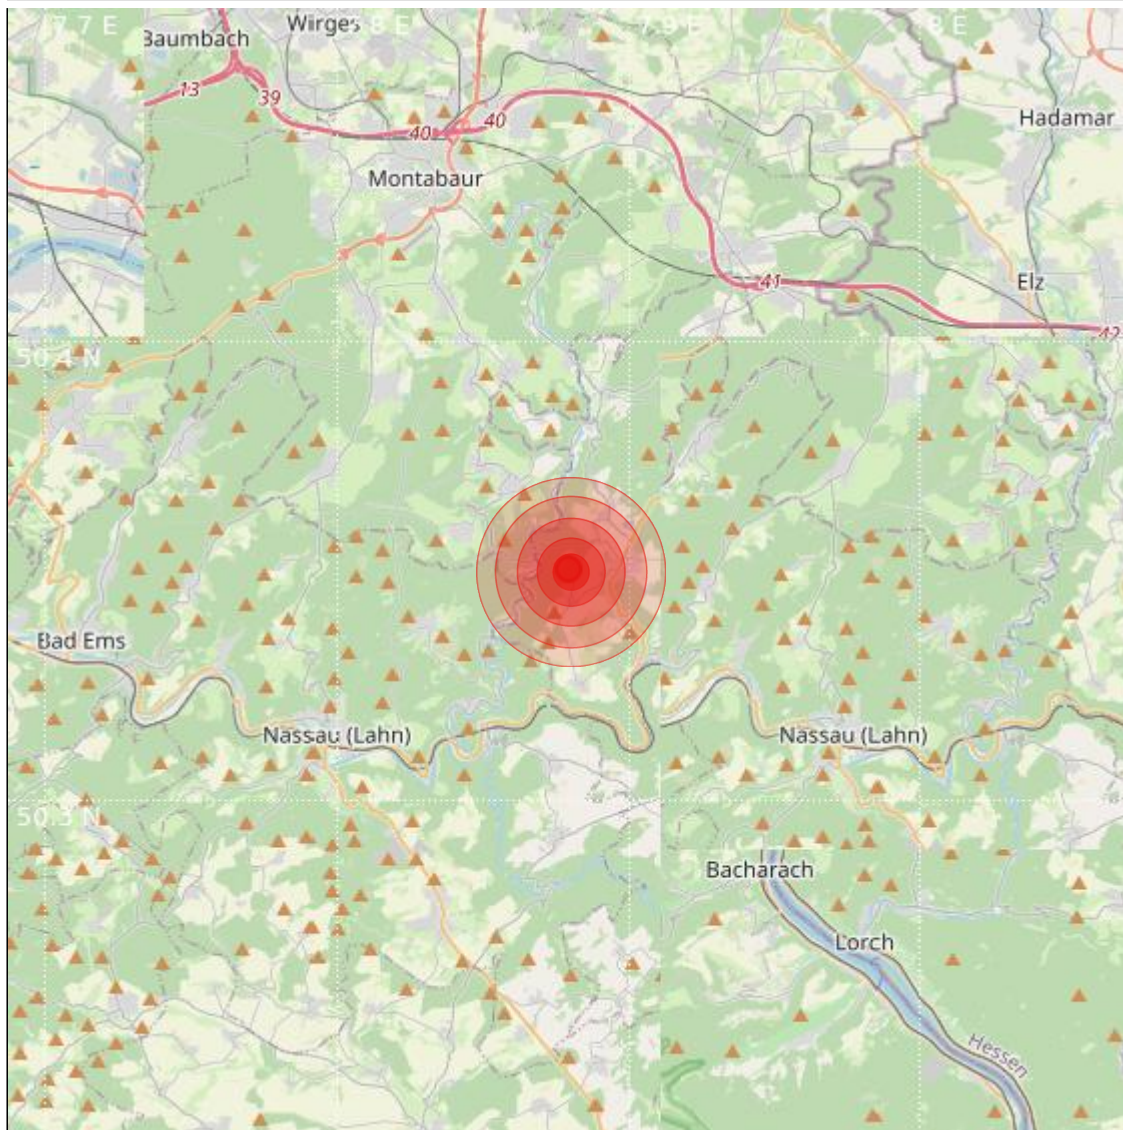

Datum:	23.05.2022	Uhrzeit:	23:57:13 Ortszeit (21:57:13.3 UTC)
Ort:	Nassau		
Längengrad:	7.88	Breitengrad:	50.35
Tiefe:	15 km		
Magnitude:	1.7		
Lokalisierung:	manuell		

Geodaten von OpenStreetMap (www.openstreetmap.org), Lizenz ODBL, Karten Lizenz CC-BY-SA 2.0