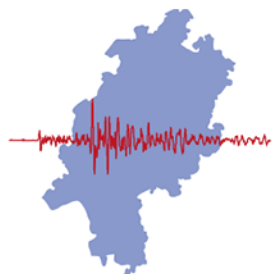

Postanschrift:

65203 Wiesbaden, Rheingaustraße 186
Telefon: +49 (0)611 6939-0
Telefax: +49 (0)611 6939-555
www.hlnug.de