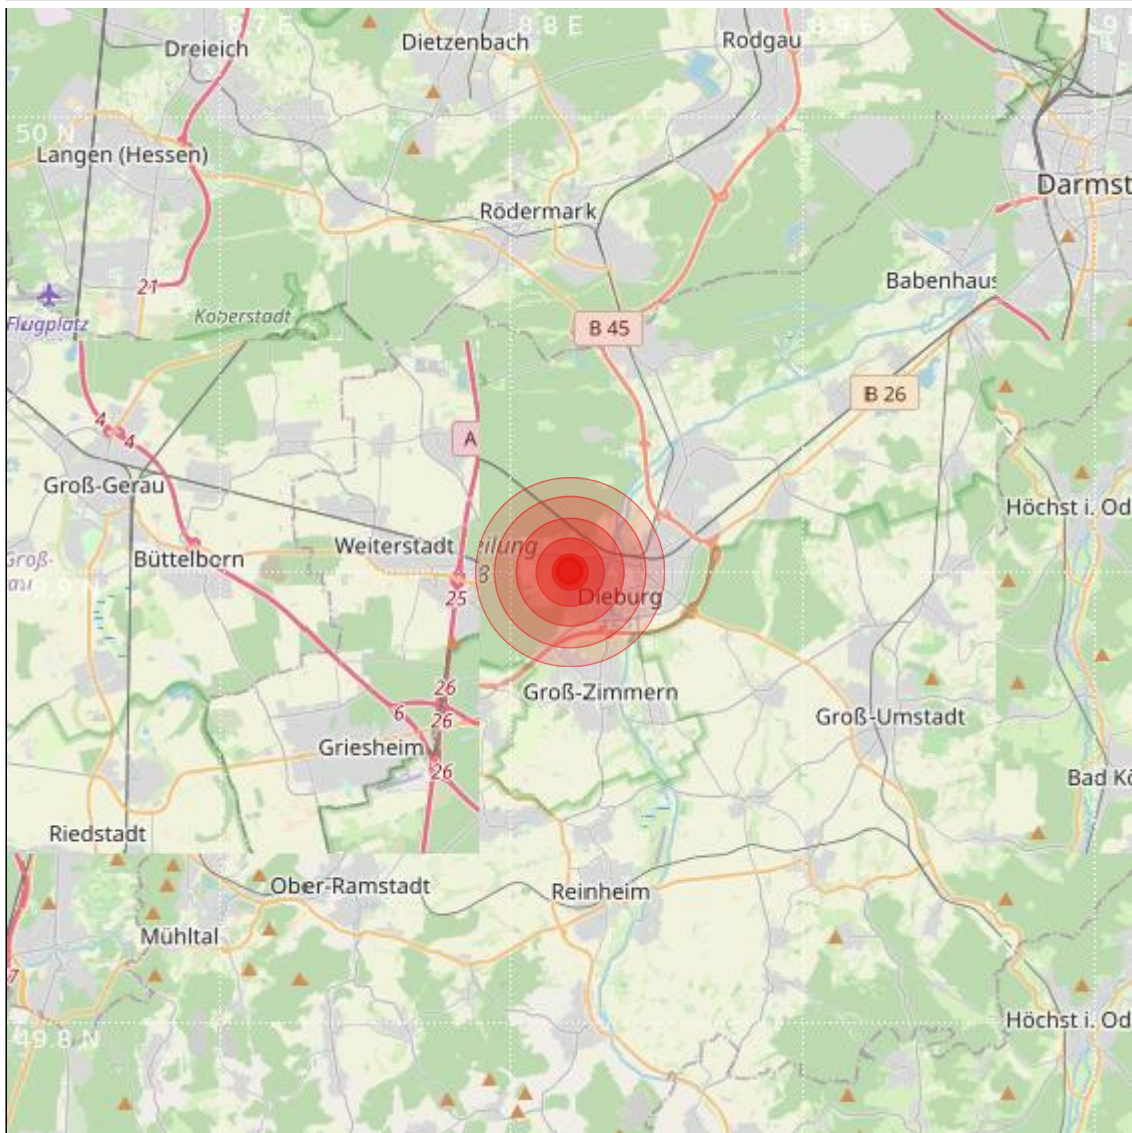

|                       |             |                     |                                    |
|-----------------------|-------------|---------------------|------------------------------------|
| <b>Datum:</b>         | 24.05.2022  | <b>Uhrzeit:</b>     | 10:57:33 Ortszeit (08:57:33.2 UTC) |
| <b>Ort:</b>           | Dieburg     |                     |                                    |
| <b>Längengrad:</b>    | 8.82        | <b>Breitengrad:</b> | 49.90                              |
| <b>Tiefe:</b>         | 5 km        |                     |                                    |
| <b>Magnitude:</b>     | 1.4         |                     |                                    |
| <b>Lokalisierung:</b> | automatisch |                     |                                    |