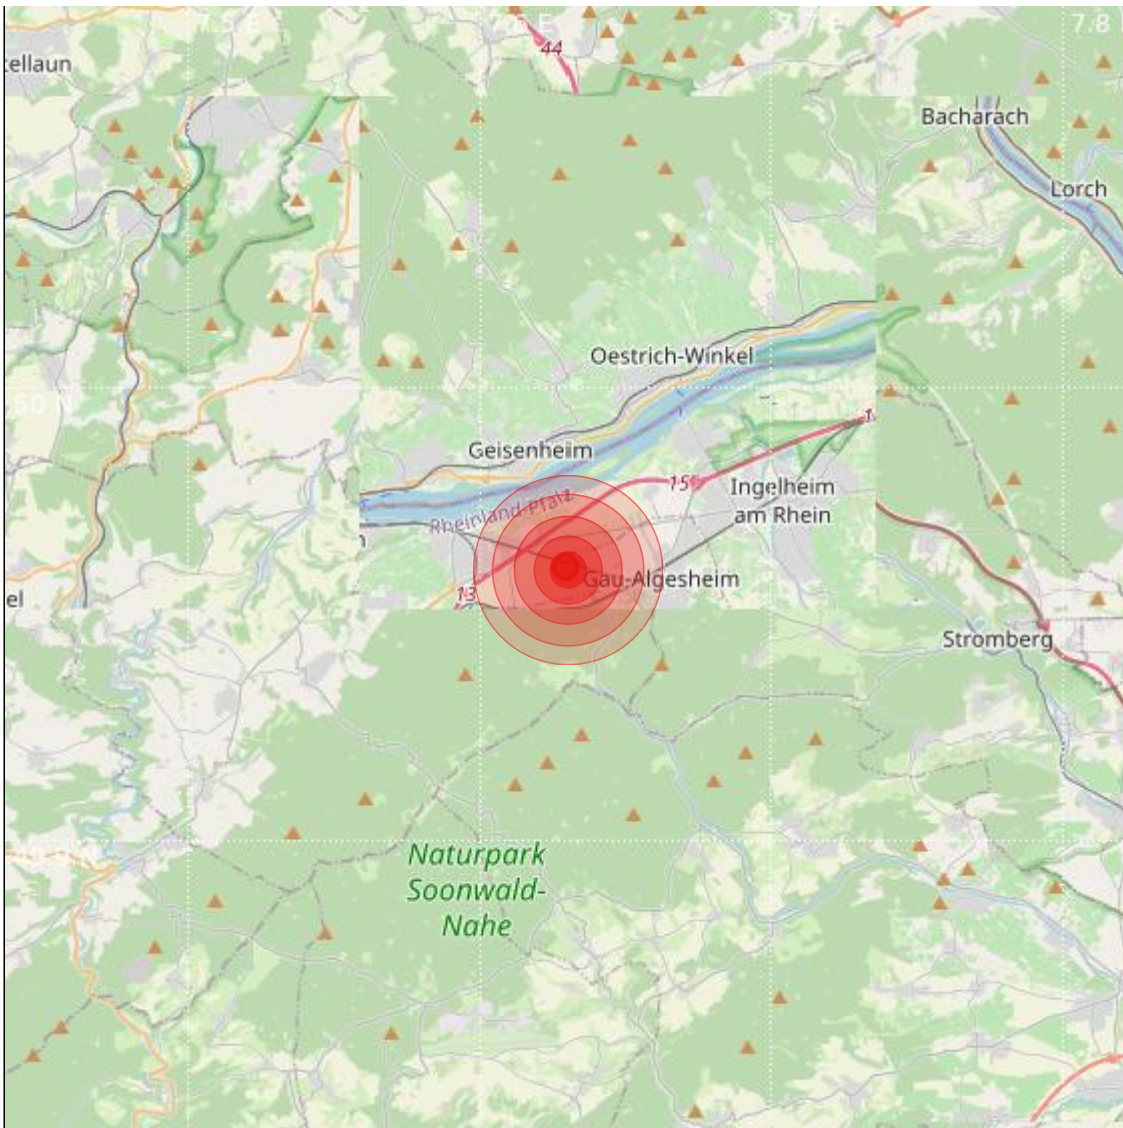

Datum:	24.05.2022	Uhrzeit:	11:01:29 Ortszeit (09:01:29.2 UTC)
Ort:	Simmern		
Längengrad:	7.63	Breitengrad:	49.96
Tiefe:	4 km		
Magnitude:	1.6		
Lokalisierung:	automatisch		

Geodaten von OpenStreetMap (www.openstreetmap.org), Lizenz ODBL, Karten Lizenz CC-BY-SA 2.0