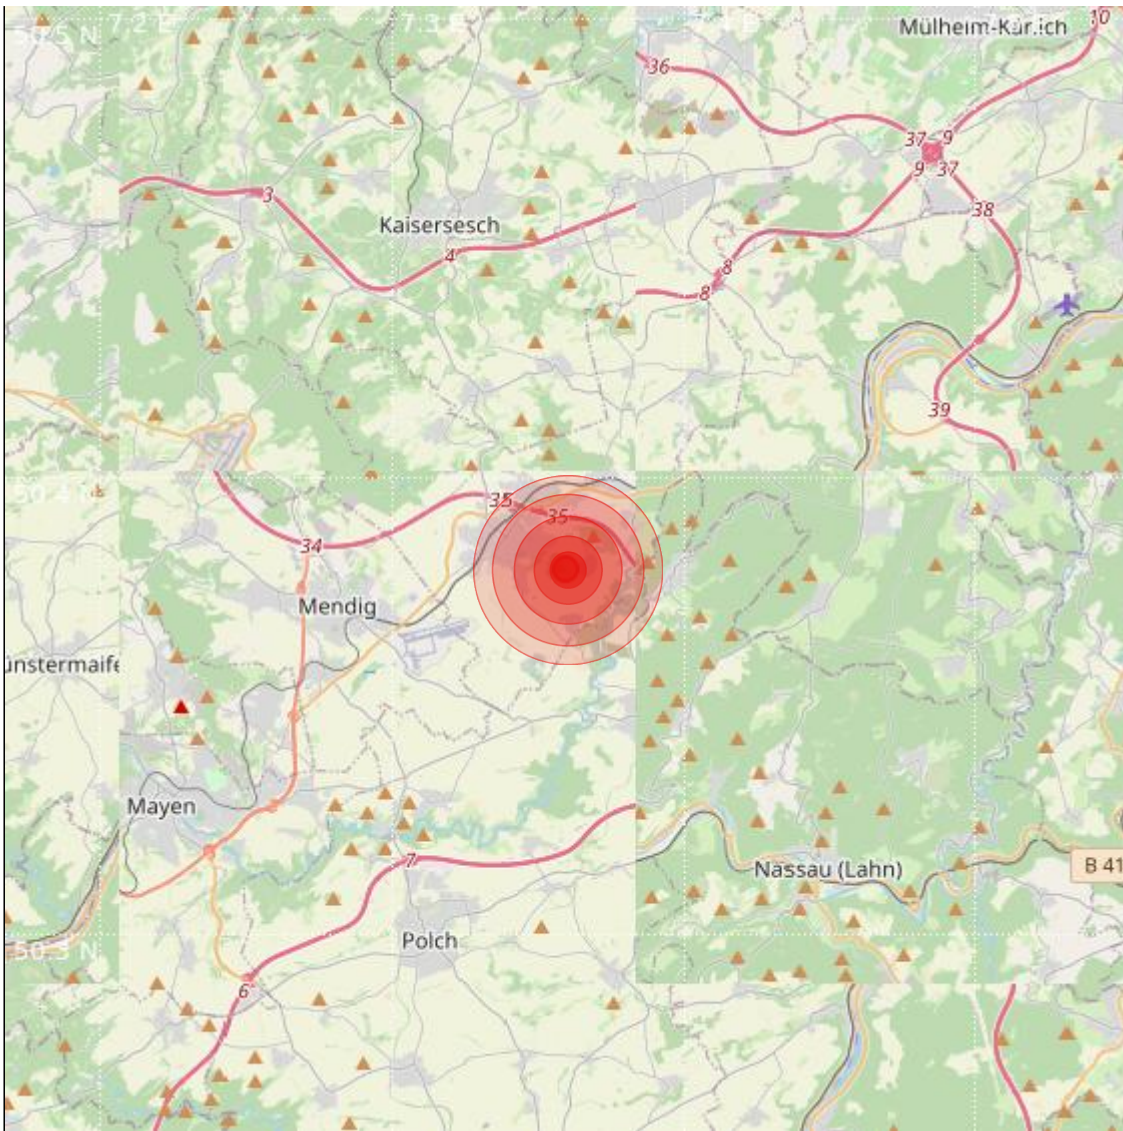

Datum:	24.05.2022	Uhrzeit:	12:58:29 Ortszeit (10:58:29.6 UTC)
Ort:	Plaidt		
Längengrad:	7.36	Breitengrad:	50.38
Tiefe:	4 km		
Magnitude:	1.7		
Lokalisierung:	automatisch		

Geodaten von OpenStreetMap (www.openstreetmap.org), Lizenz ODBL, Karten Lizenz CC-BY-SA 2.0