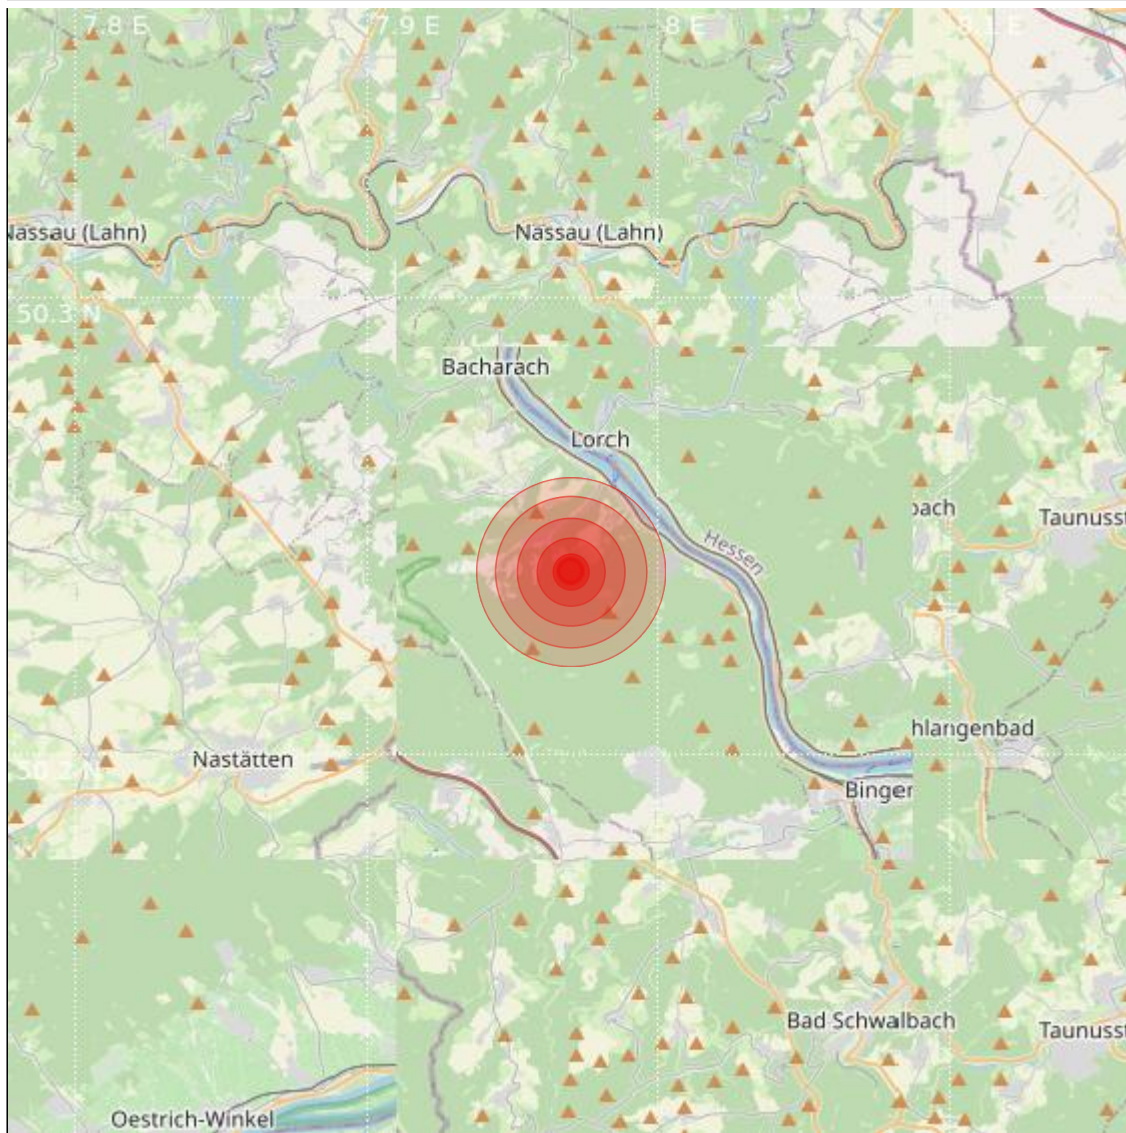

Datum:	24.05.2022	Uhrzeit:	14:56:51 Ortszeit (12:56:51.5 UTC)
Ort:	Bad Schwalbach		
Längengrad:	7.97	Breitengrad:	50.24
Tiefe:	16 km		
Magnitude:	0.8		
Lokalisierung:	manuell		

Geodaten von OpenStreetMap (www.openstreetmap.org), Lizenz ODBL, Karten Lizenz CC-BY-SA 2.0