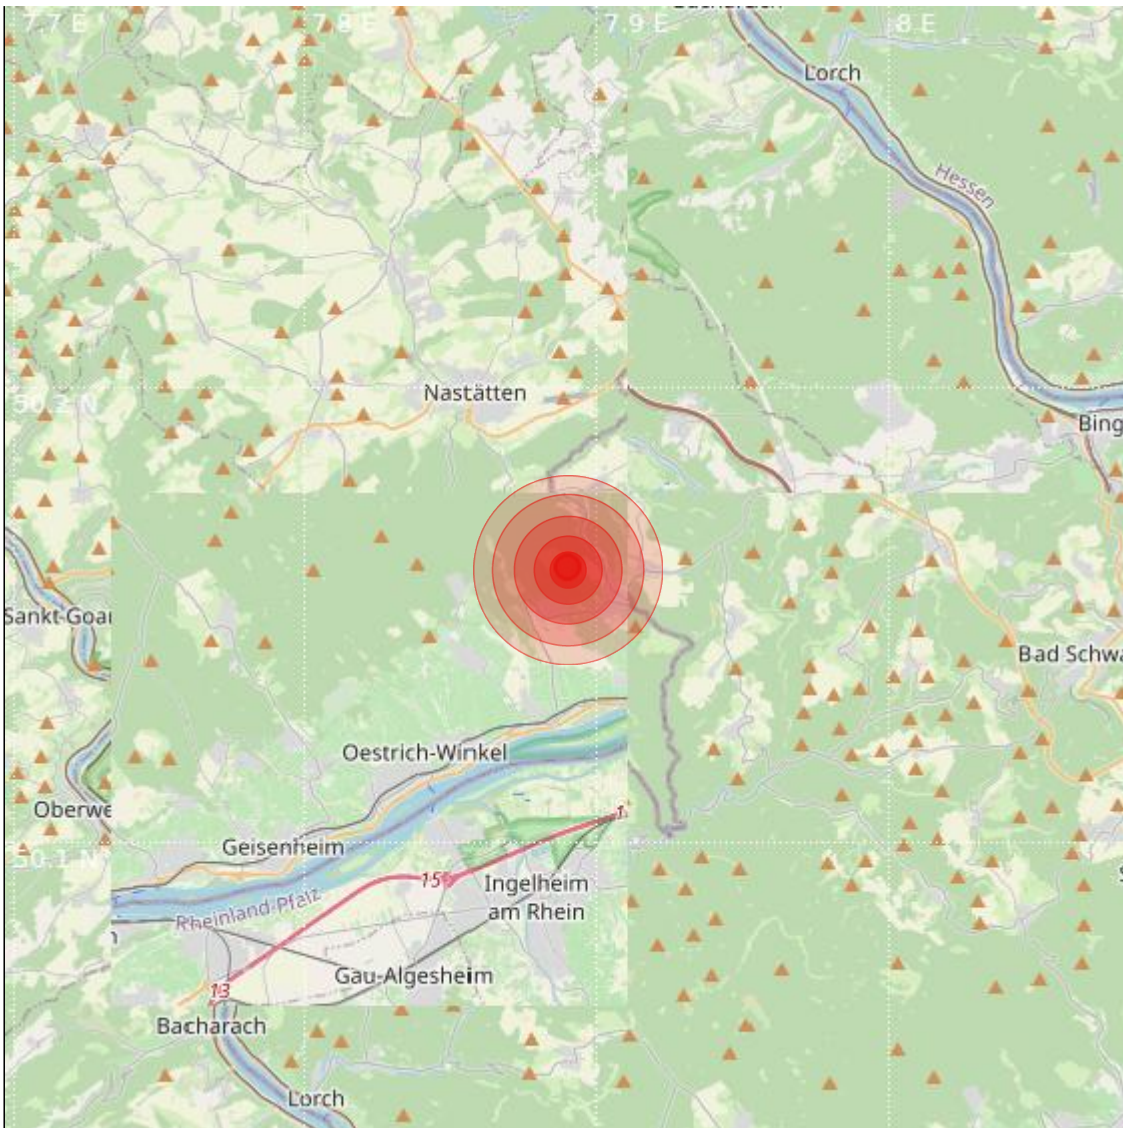

Datum:	25.05.2022	Uhrzeit:	01:21:38 Ortszeit (23:21:38.9 UTC)
Ort:	Bad Schwalbach		
Längengrad:	7.89	Breitengrad:	50.16
Tiefe:	14 km		
Magnitude:	0.4		
Lokalisierung:	manuell		

Geodaten von OpenStreetMap (www.openstreetmap.org), Lizenz ODBL, Karten Lizenz CC-BY-SA 2.0