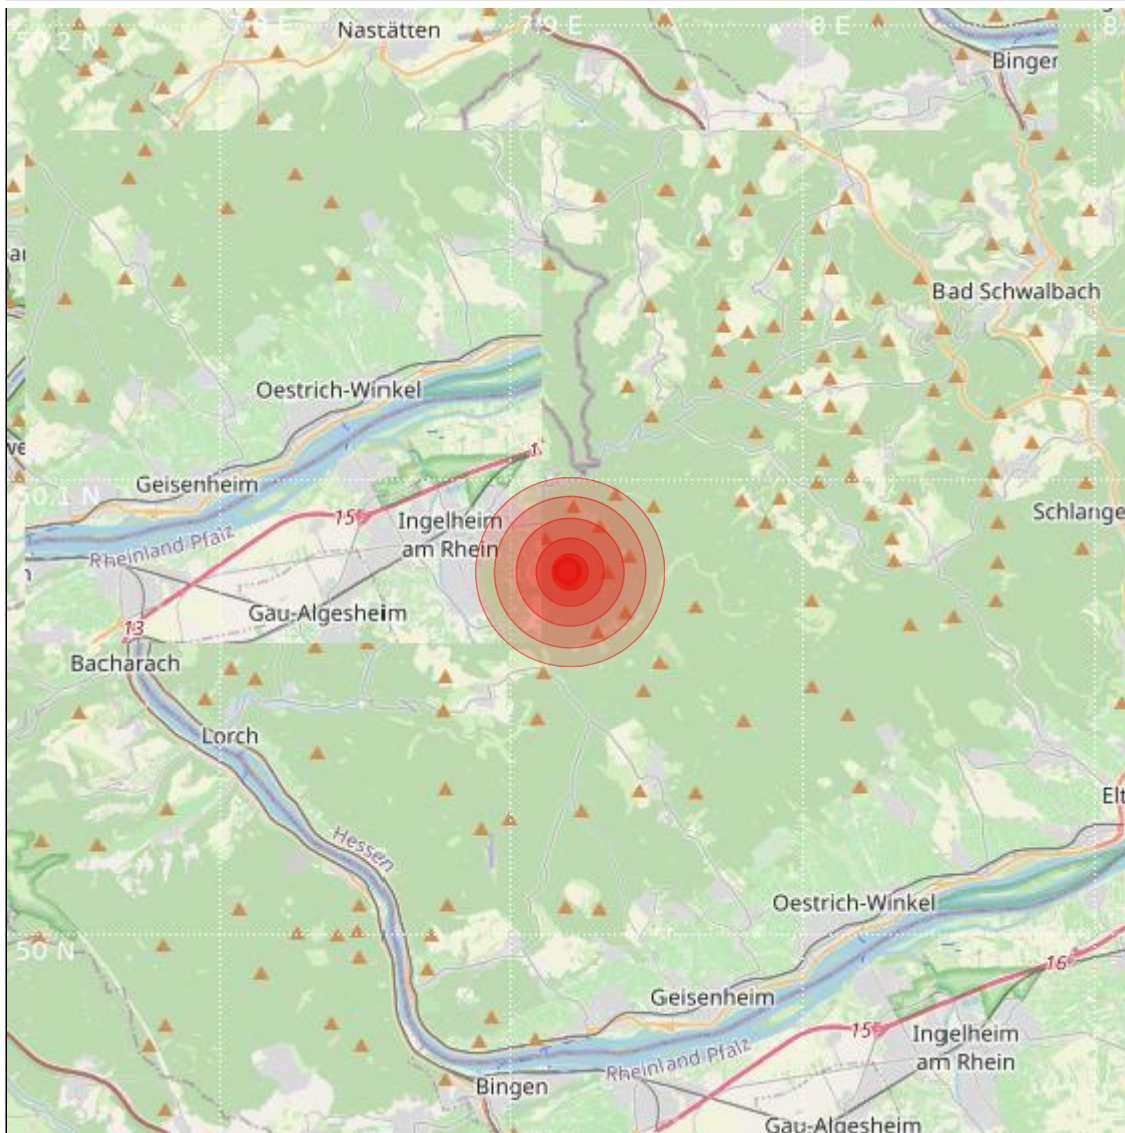

Datum:	25.05.2022	Uhrzeit:	01:44:37 Ortszeit (23:44:37.9 UTC)
Ort:	Geisenheim		
Längengrad:	7.92	Breitengrad:	50.08
Tiefe:	9 km		
Magnitude:	0.3		
Lokalisierung:	manuell		

Geodaten von OpenStreetMap (www.openstreetmap.org), Lizenz ODBL, Karten Lizenz CC-BY-SA 2.0