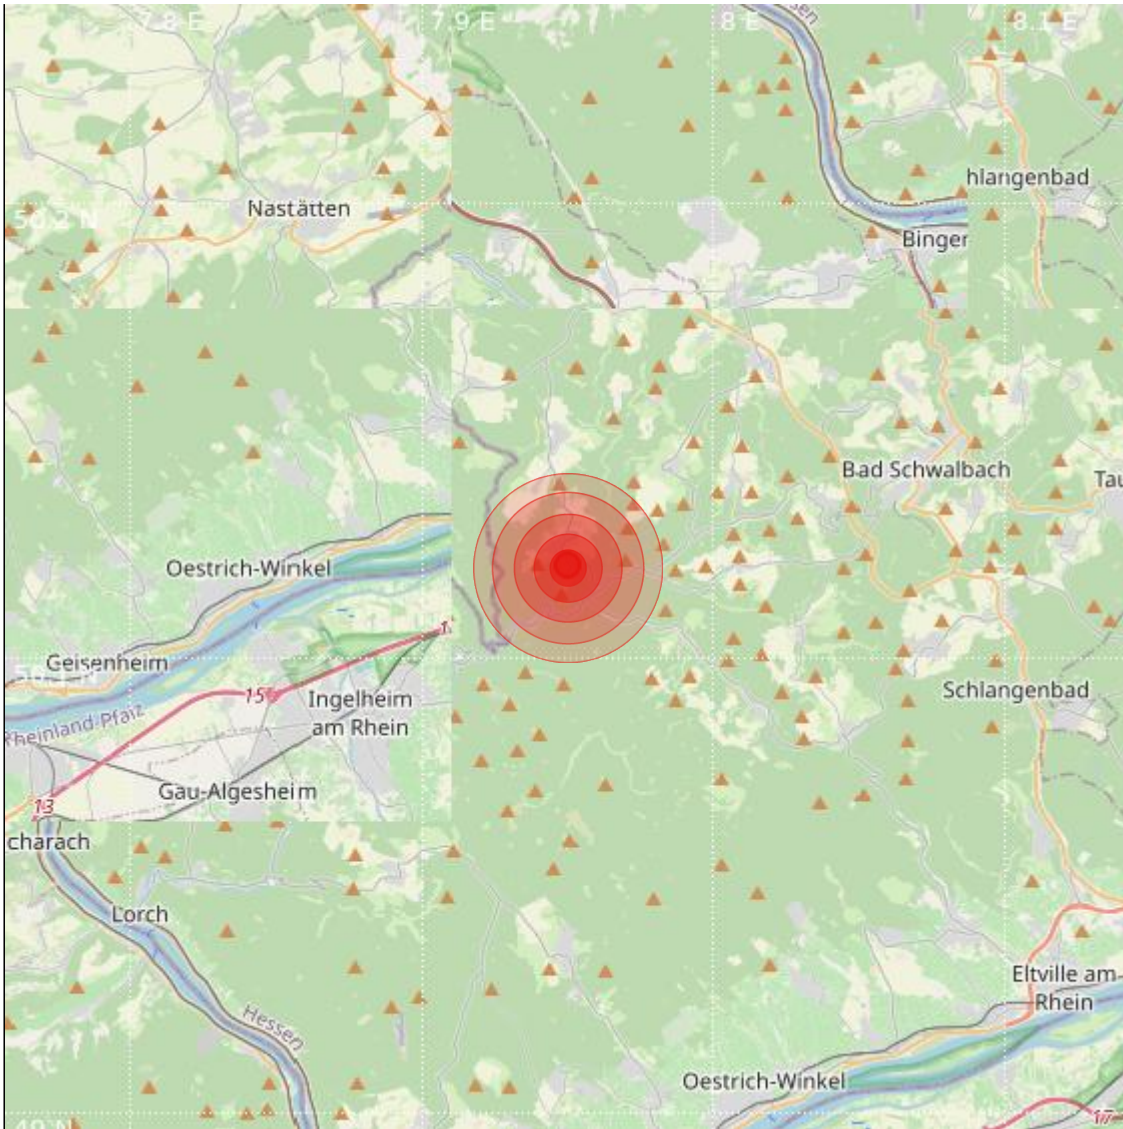

Datum:	27.05.2022	Uhrzeit:	03:31:29 Ortszeit (01:31:29.3 UTC)
Ort:	Bad Schwalbach		
Längengrad:	7.95	Breitengrad:	50.12
Tiefe:	15 km		
Magnitude:	1.3		
Lokalisierung:	manuell		

Geodaten von OpenStreetMap (www.openstreetmap.org), Lizenz ODBL, Karten Lizenz CC-BY-SA 2.0