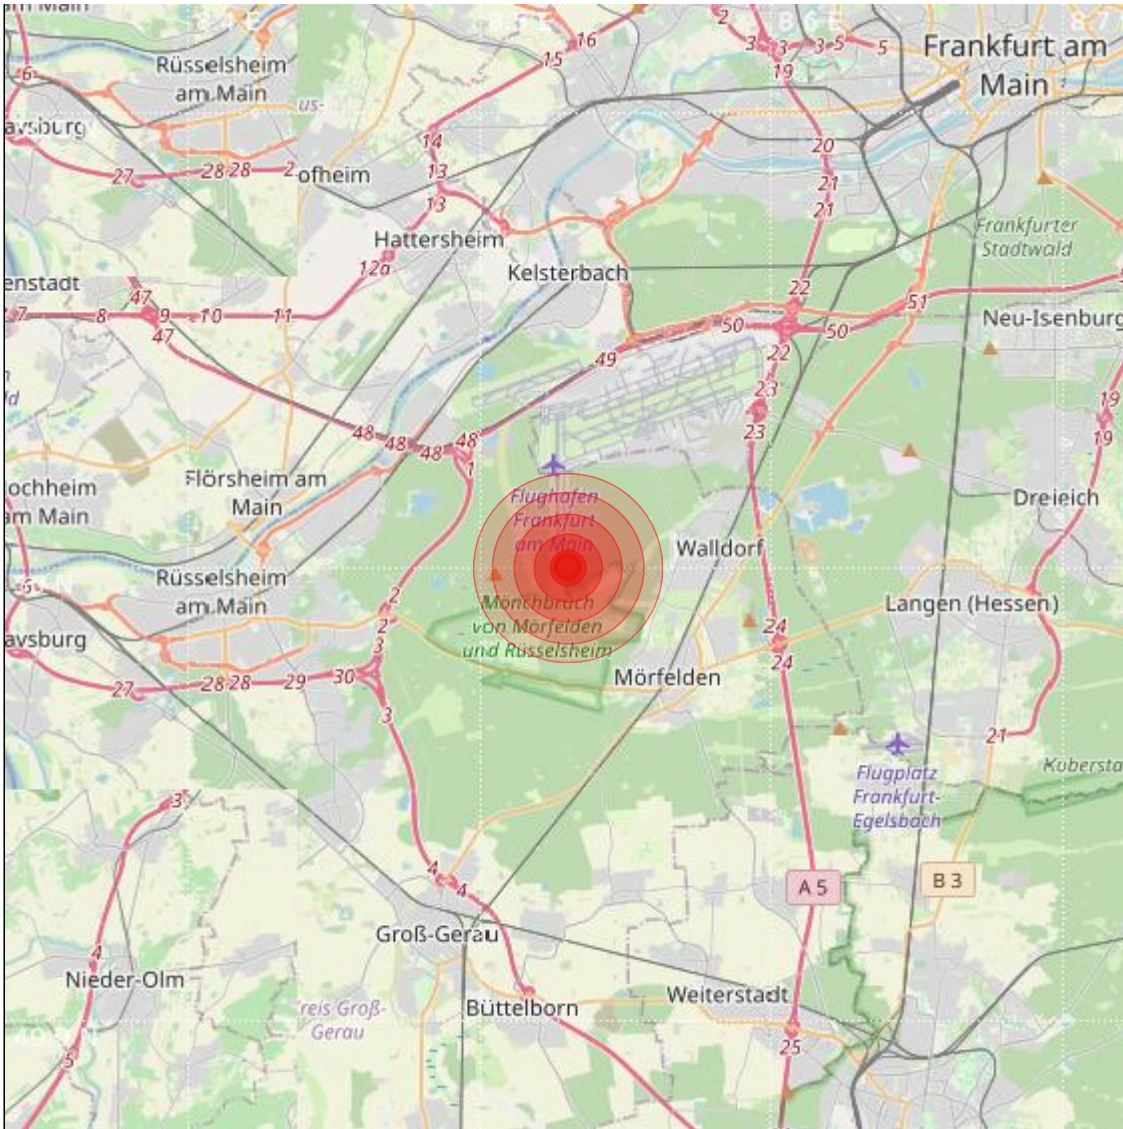

Datum:	28.05.2022	Uhrzeit:	22:10:44 Ortszeit (20:10:44.6 UTC)
Ort:	Mörfelden-Walldorf		
Längengrad:	8.53	Breitengrad:	50.00
Tiefe:	1 km		
Magnitude:	1.3		
Lokalisierung:	automatisch		

Geodaten von OpenStreetMap (www.openstreetmap.org), Lizenz ODBL, Karten Lizenz CC-BY-SA 2.0