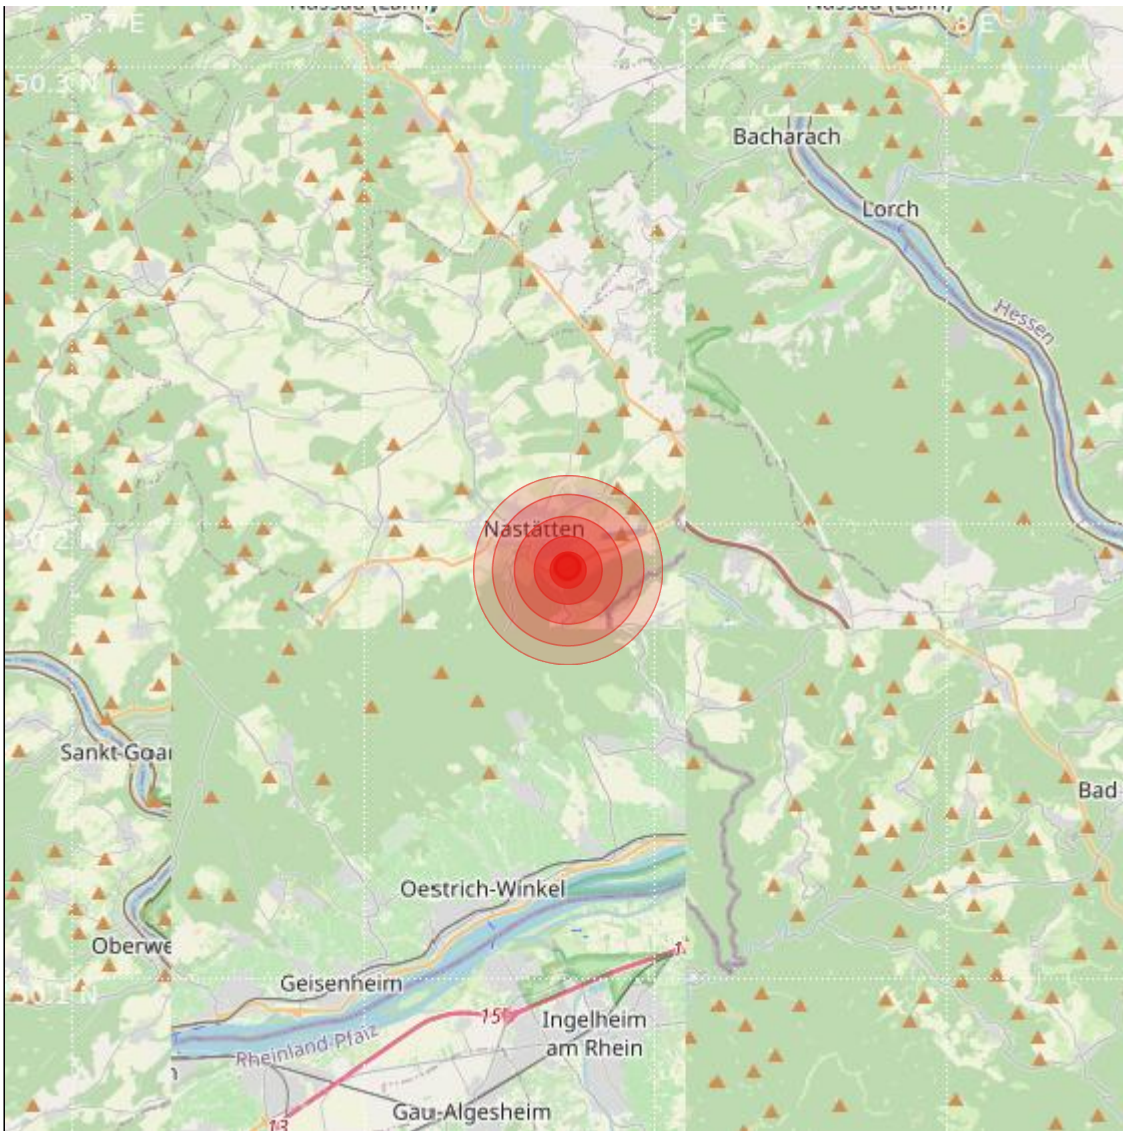

Datum:	31.05.2022	Uhrzeit:	05:26:21 Ortszeit (03:26:21.8 UTC)
Ort:	Nassau		
Längengrad:	7.87	Breitengrad:	50.19
Tiefe:	16 km		
Magnitude:	1.1		
Lokalisierung:	manuell		

Geodaten von OpenStreetMap (www.openstreetmap.org), Lizenz ODBL, Karten Lizenz CC-BY-SA 2.0