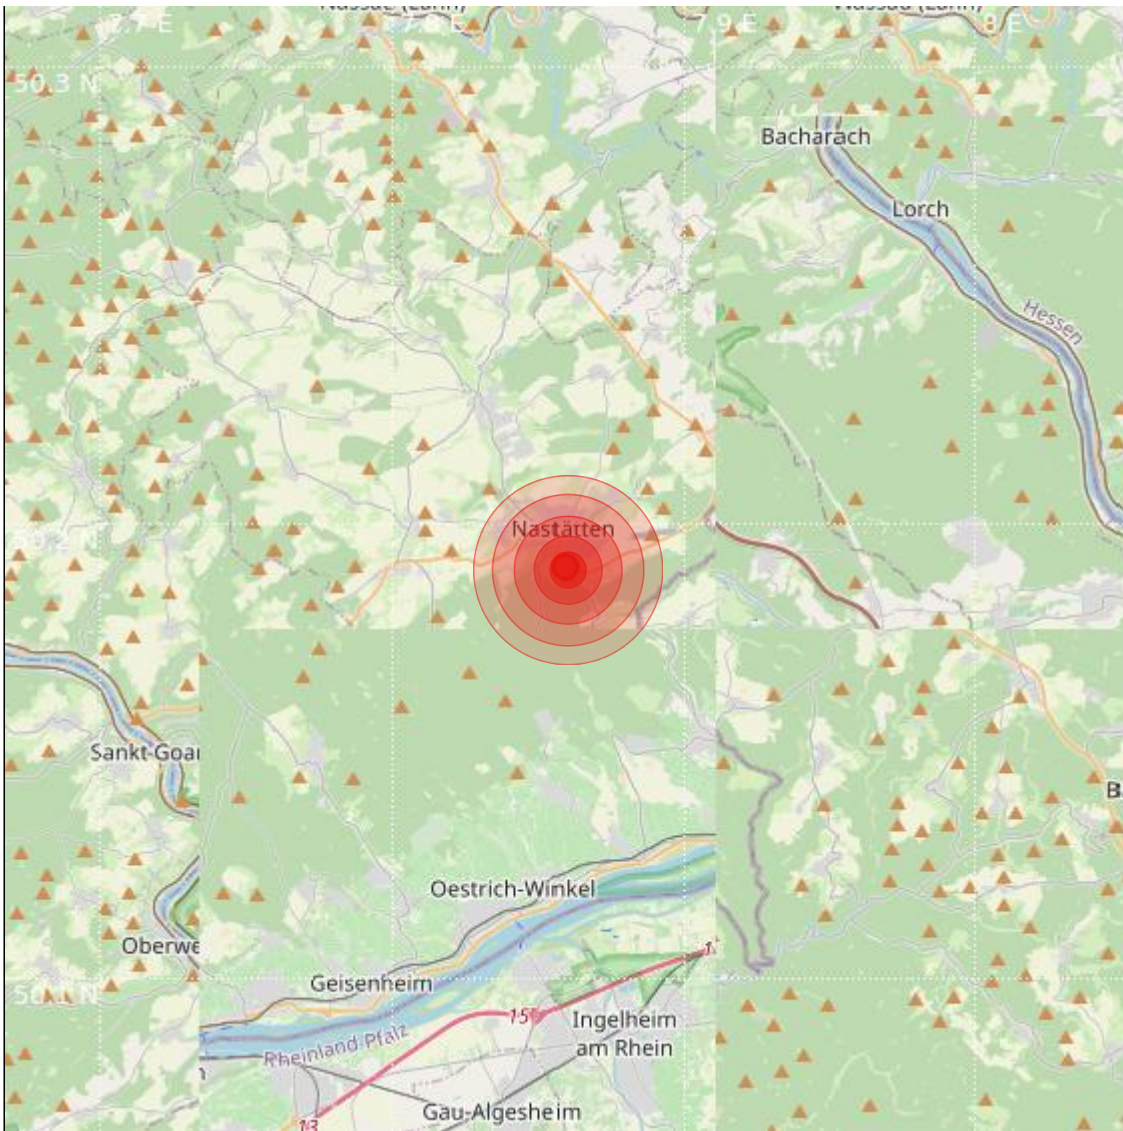

Datum:	31.05.2022	Uhrzeit:	08:36:19 Ortszeit (06:36:19.4 UTC)
Ort:	Nassau		
Längengrad:	7.86	Breitengrad:	50.19
Tiefe:	16 km		
Magnitude:	0.9		
Lokalisierung:	manuell		

Geodaten von OpenStreetMap (www.openstreetmap.org), Lizenz ODBL, Karten Lizenz CC-BY-SA 2.0