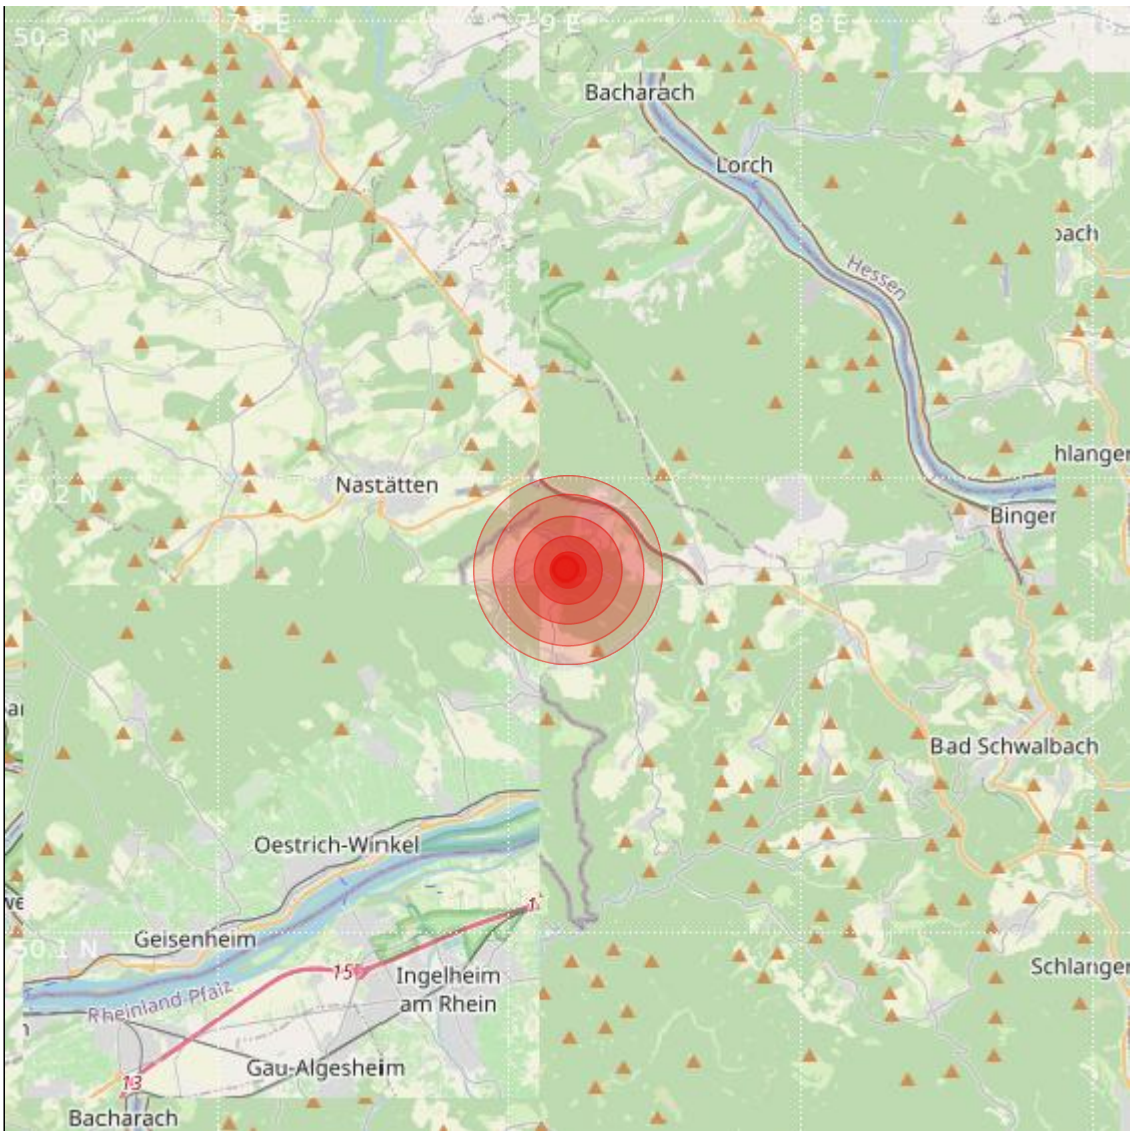

Datum:	01.06.2022	Uhrzeit:	22:38:05 Ortszeit (20:38:05.9 UTC)
Ort:	Bad Schwalbach		
Längengrad:	7.92	Breitengrad:	50.18
Tiefe:	11 km		
Magnitude:	0.5		
Lokalisierung:	manuell		

Geodaten von OpenStreetMap (www.openstreetmap.org), Lizenz ODBL, Karten Lizenz CC-BY-SA 2.0