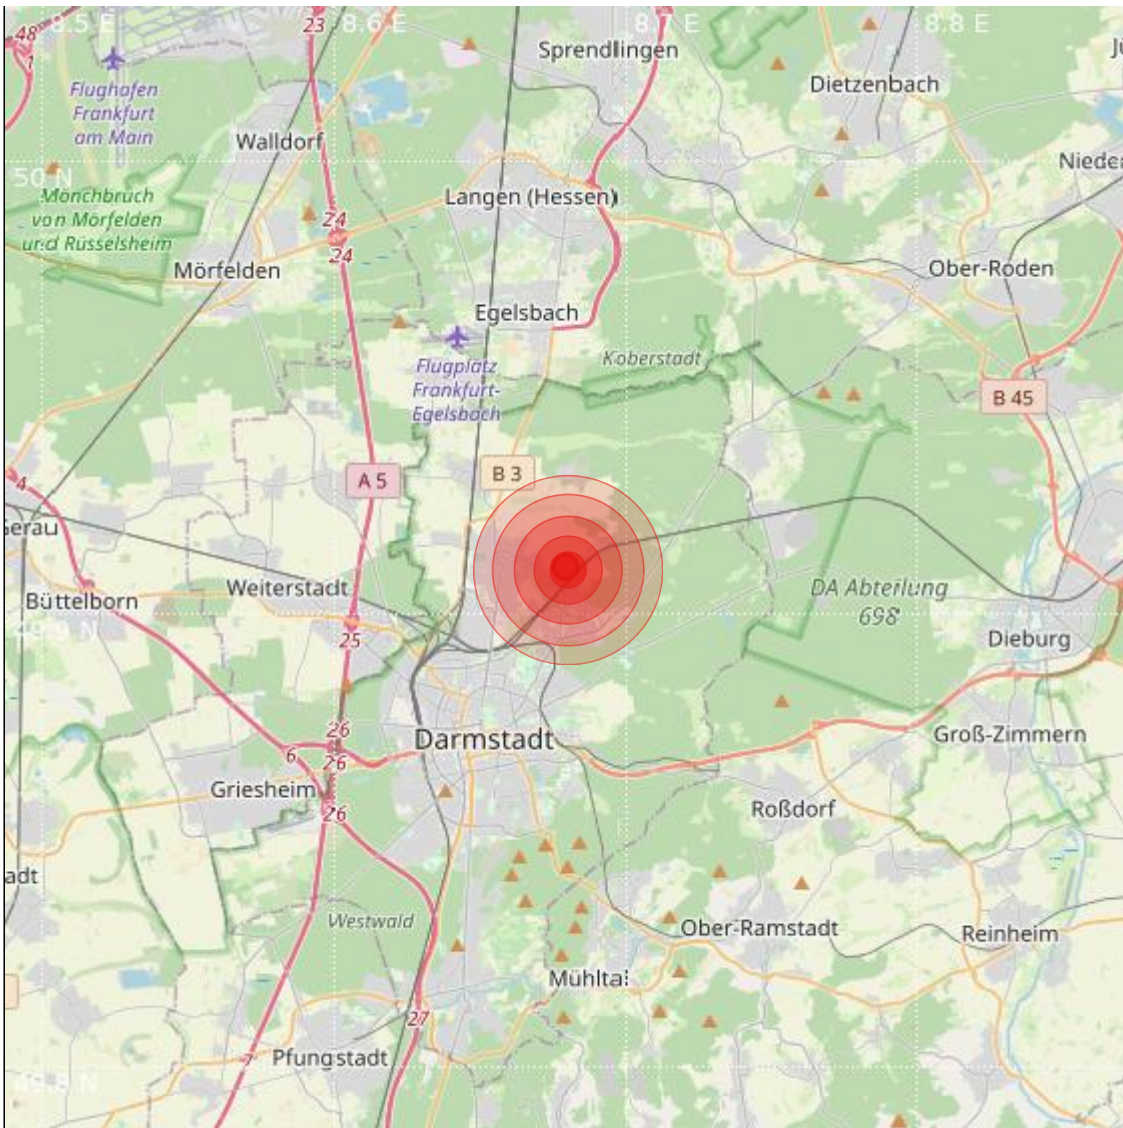

Datum:	05.06.2022	Uhrzeit:	11:33:48 Ortszeit (09:33:48.3 UTC)
Ort:	Darmstadt		
Längengrad:	8.68	Breitengrad:	49.91
Tiefe:	9 km		
Magnitude:	0.6		
Lokalisierung:	manuell		

Geodaten von OpenStreetMap (www.openstreetmap.org), Lizenz ODBL, Karten Lizenz CC-BY-SA 2.0