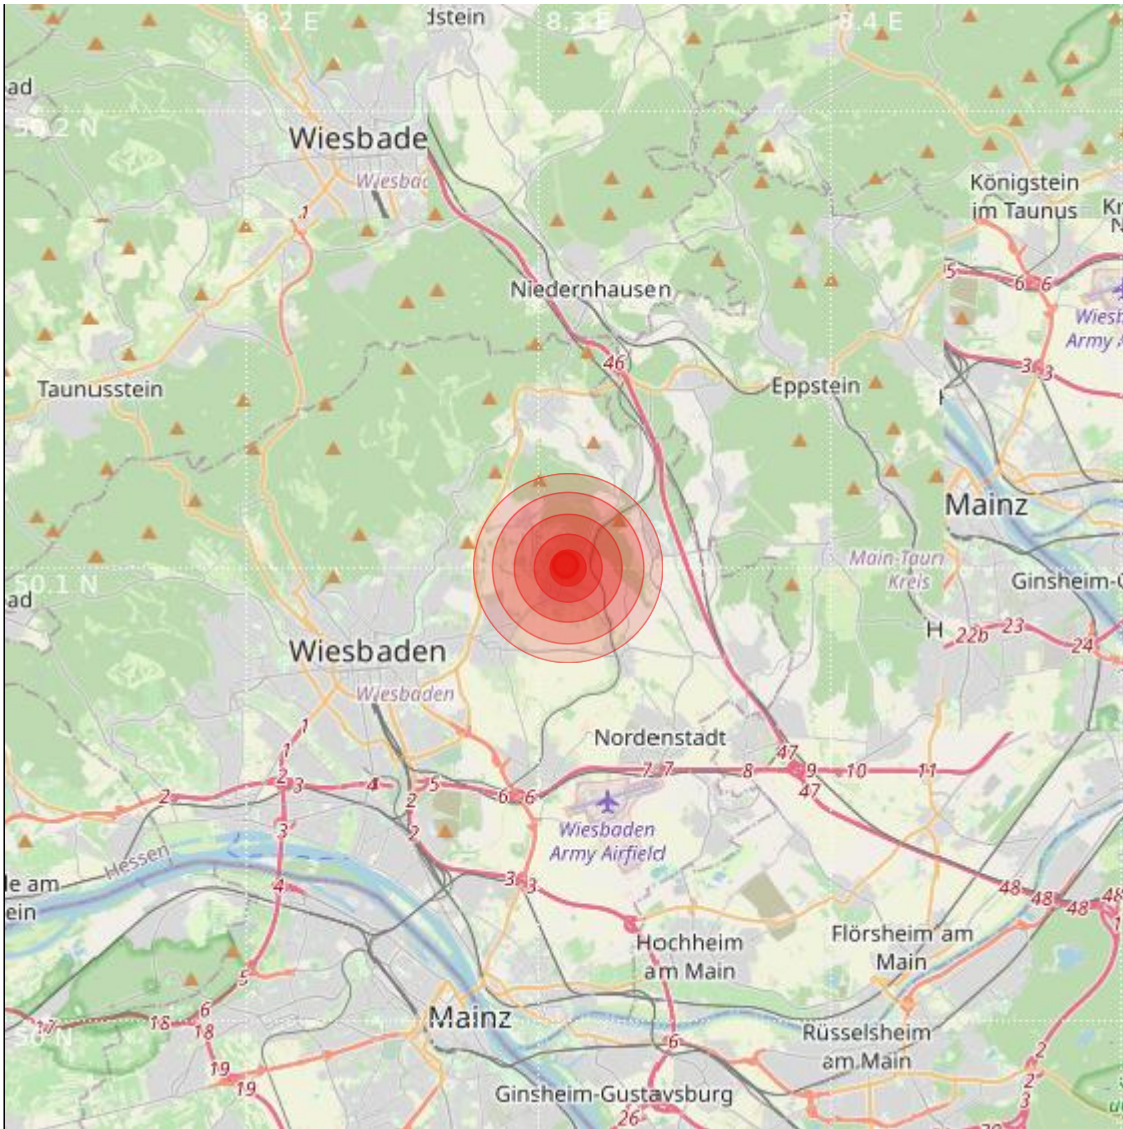

Datum:	11.06.2022	Uhrzeit:	10:22:01 Ortszeit (08:22:01.1 UTC)
Ort:	Wiesbaden		
Längengrad:	8.31	Breitengrad:	50.10
Tiefe:	9 km		
Magnitude:	1.4		
Lokalisierung:	manuell		

Geodaten von OpenStreetMap (www.openstreetmap.org), Lizenz ODBL, Karten Lizenz CC-BY-SA 2.0