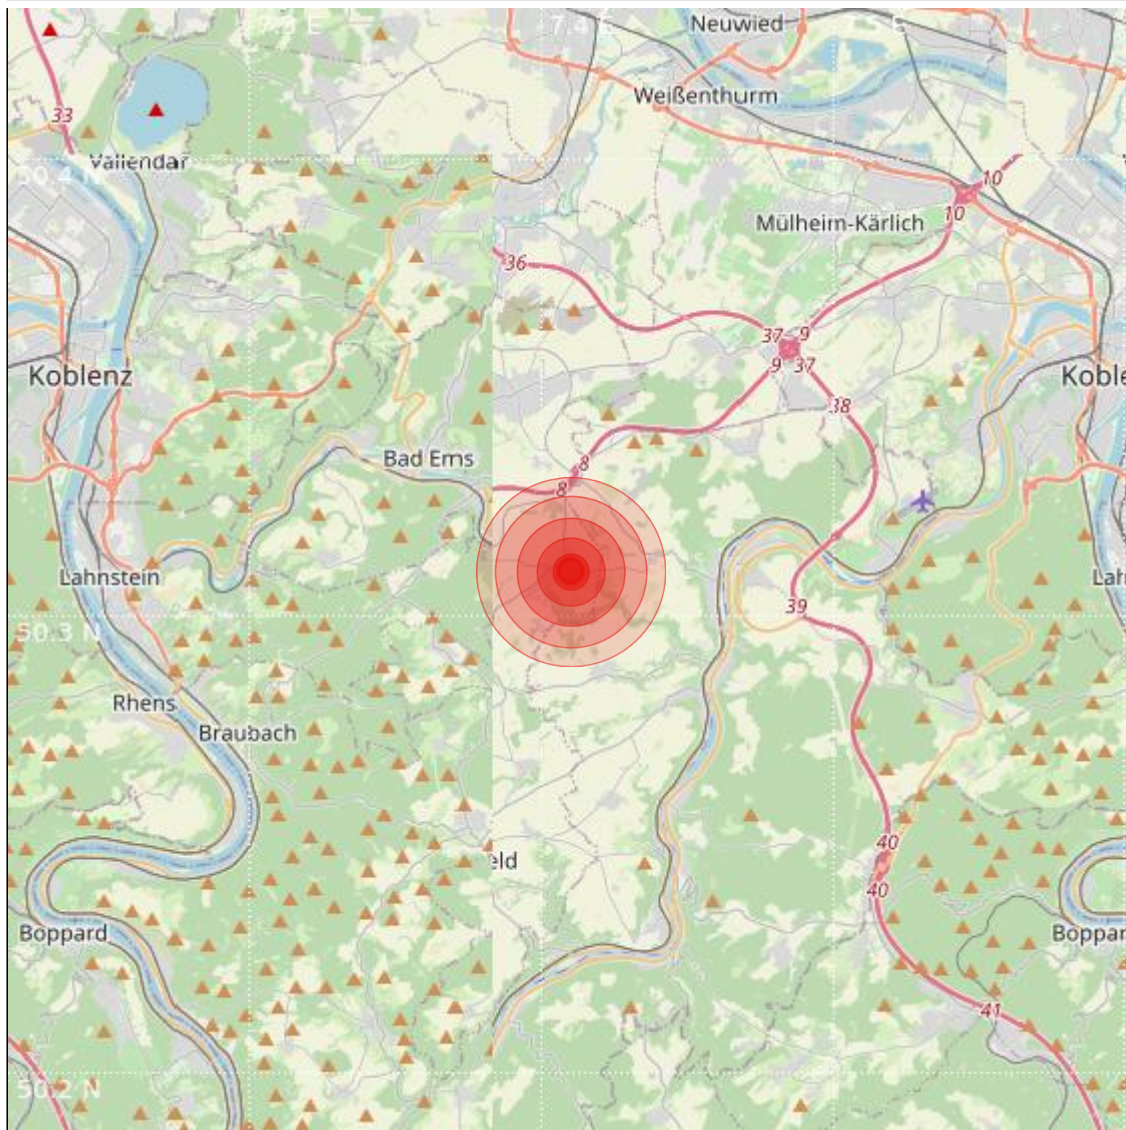

Datum:	15.06.2022	Uhrzeit:	00:24:35 Ortszeit (22:24:35.4 UTC)
Ort:	Ochtendung		
Längengrad:	7.41	Breitengrad:	50.31
Tiefe:	13 km		
Magnitude:	0.7		
Lokalisierung:	manuell		

Geodaten von OpenStreetMap (www.openstreetmap.org), Lizenz ODBL, Karten Lizenz CC-BY-SA 2.0