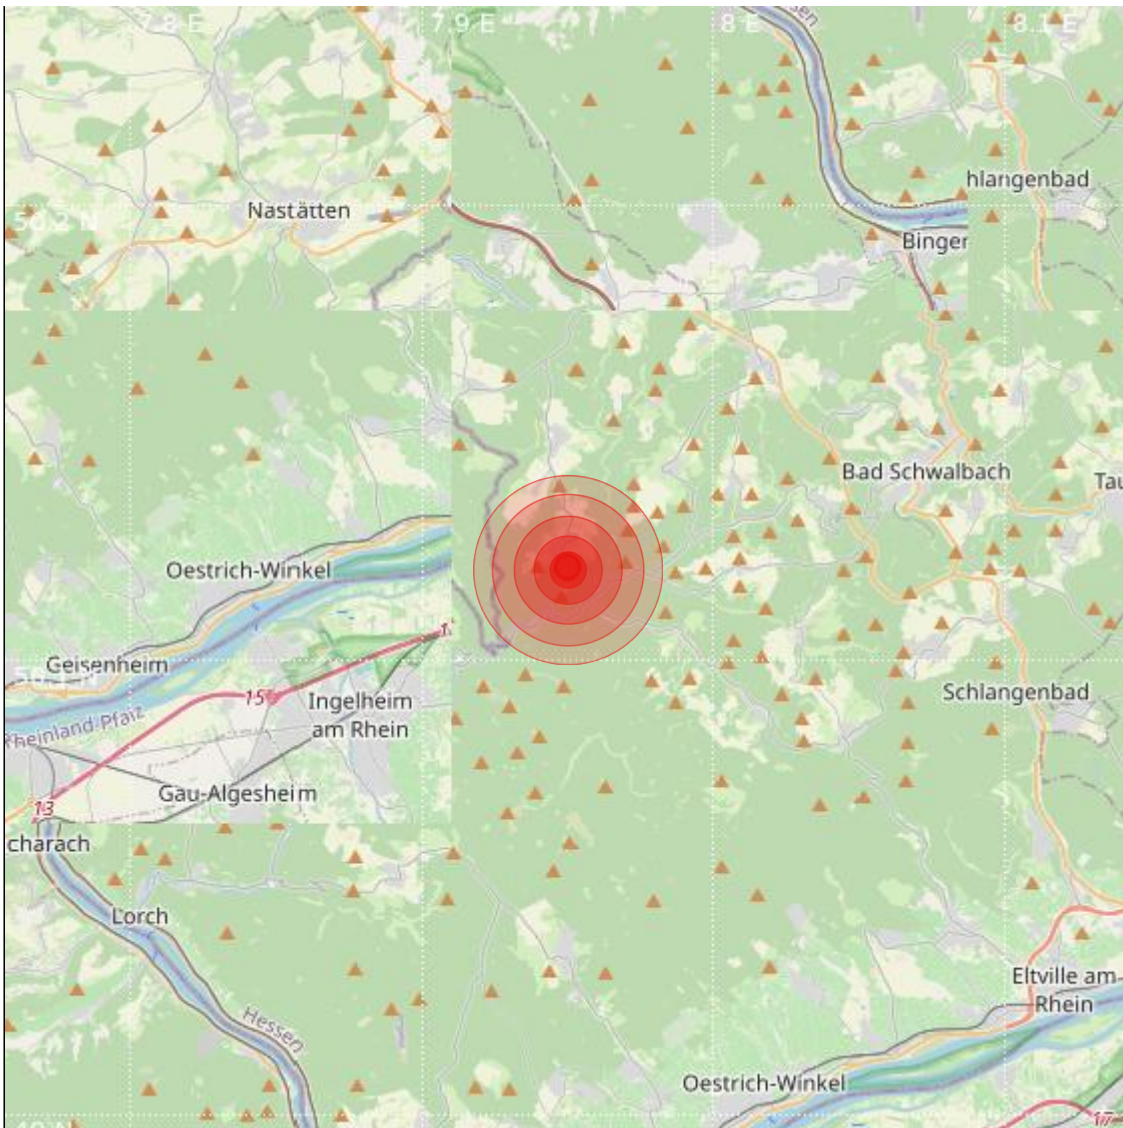

<b>Datum:</b>	17.06.2022	<b>Uhrzeit:</b>	10:59:13 Ortszeit (08:59:13.4 UTC)
<b>Ort:</b>	Bad Schwalbach		
<b>Längengrad:</b>	7.95	<b>Breitengrad:</b>	50.12
<b>Tiefe:</b>	16 km		
<b>Magnitude:</b>	0.6		
<b>Lokalisierung:</b>	manuell		