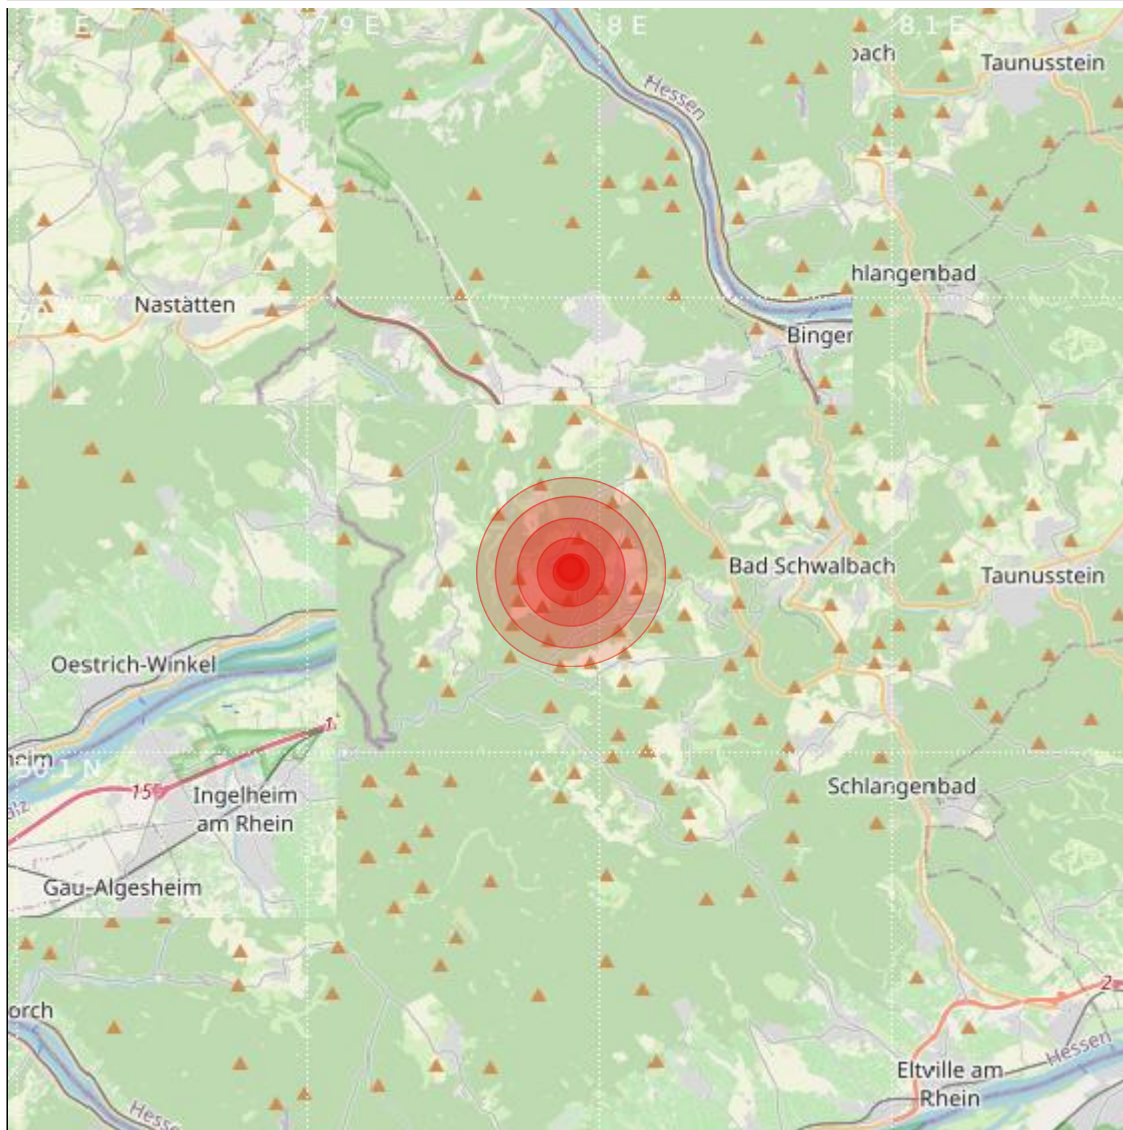

Datum:	17.06.2022	Uhrzeit:	11:00:19 Ortszeit (09:00:19.6 UTC)
Ort:	Bad Schwalbach		
Längengrad:	7.99	Breitengrad:	50.14
Tiefe:	12 km		
Magnitude:	0.7		
Lokalisierung:	manuell		

Geodaten von OpenStreetMap (www.openstreetmap.org), Lizenz ODBL, Karten Lizenz CC-BY-SA 2.0