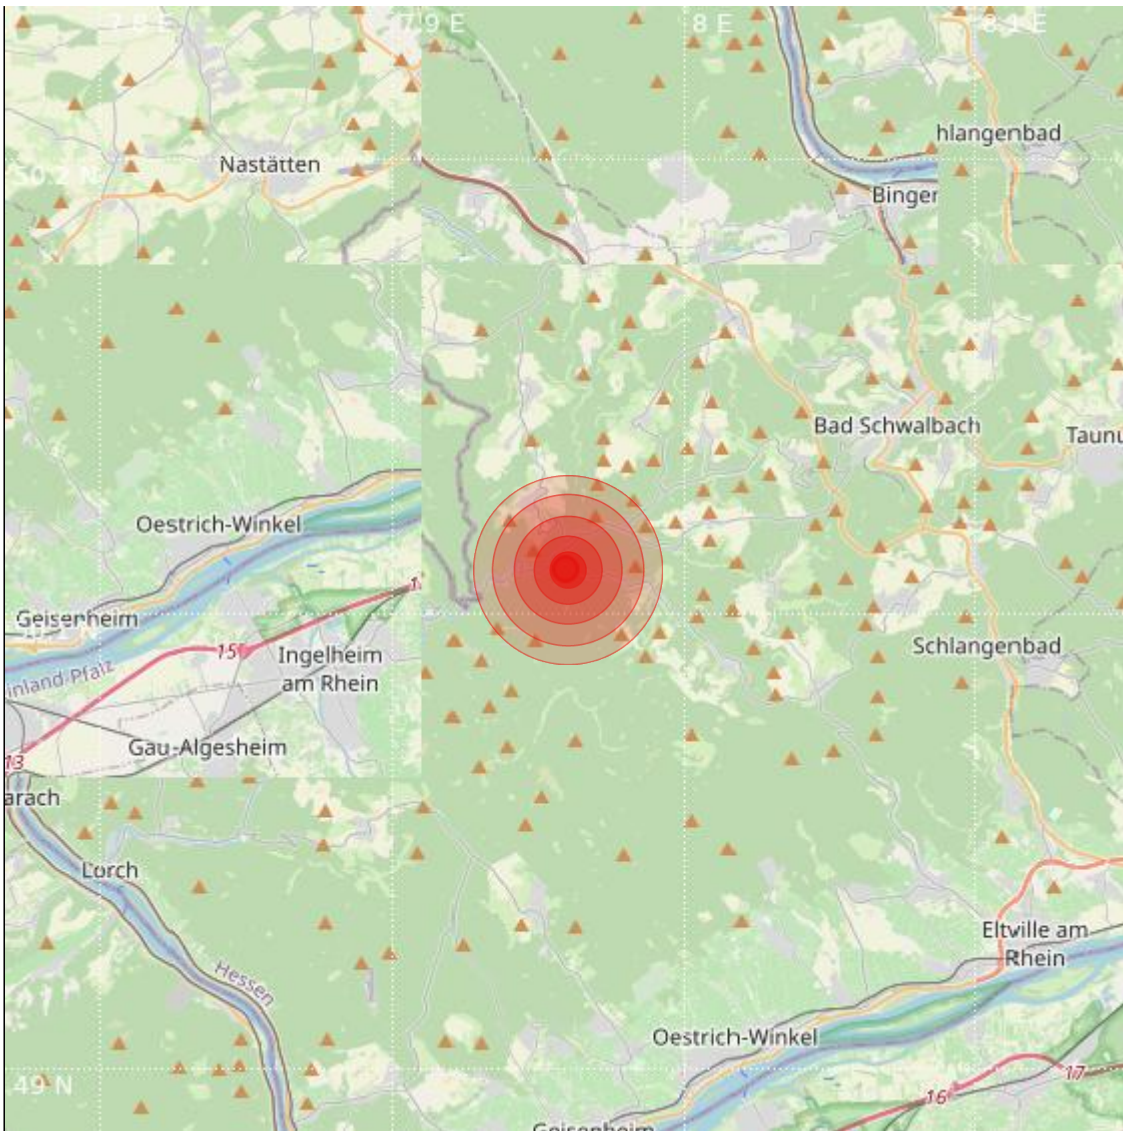

Datum:	18.06.2022	Uhrzeit:	04:45:02 Ortszeit (02:45:02.7 UTC)
Ort:	Bad Schwalbach		
Längengrad:	7.96	Breitengrad:	50.11
Tiefe:	13 km		
Magnitude:	0.6		
Lokalisierung:	manuell		

Geodaten von OpenStreetMap (www.openstreetmap.org), Lizenz ODBL, Karten Lizenz CC-BY-SA 2.0