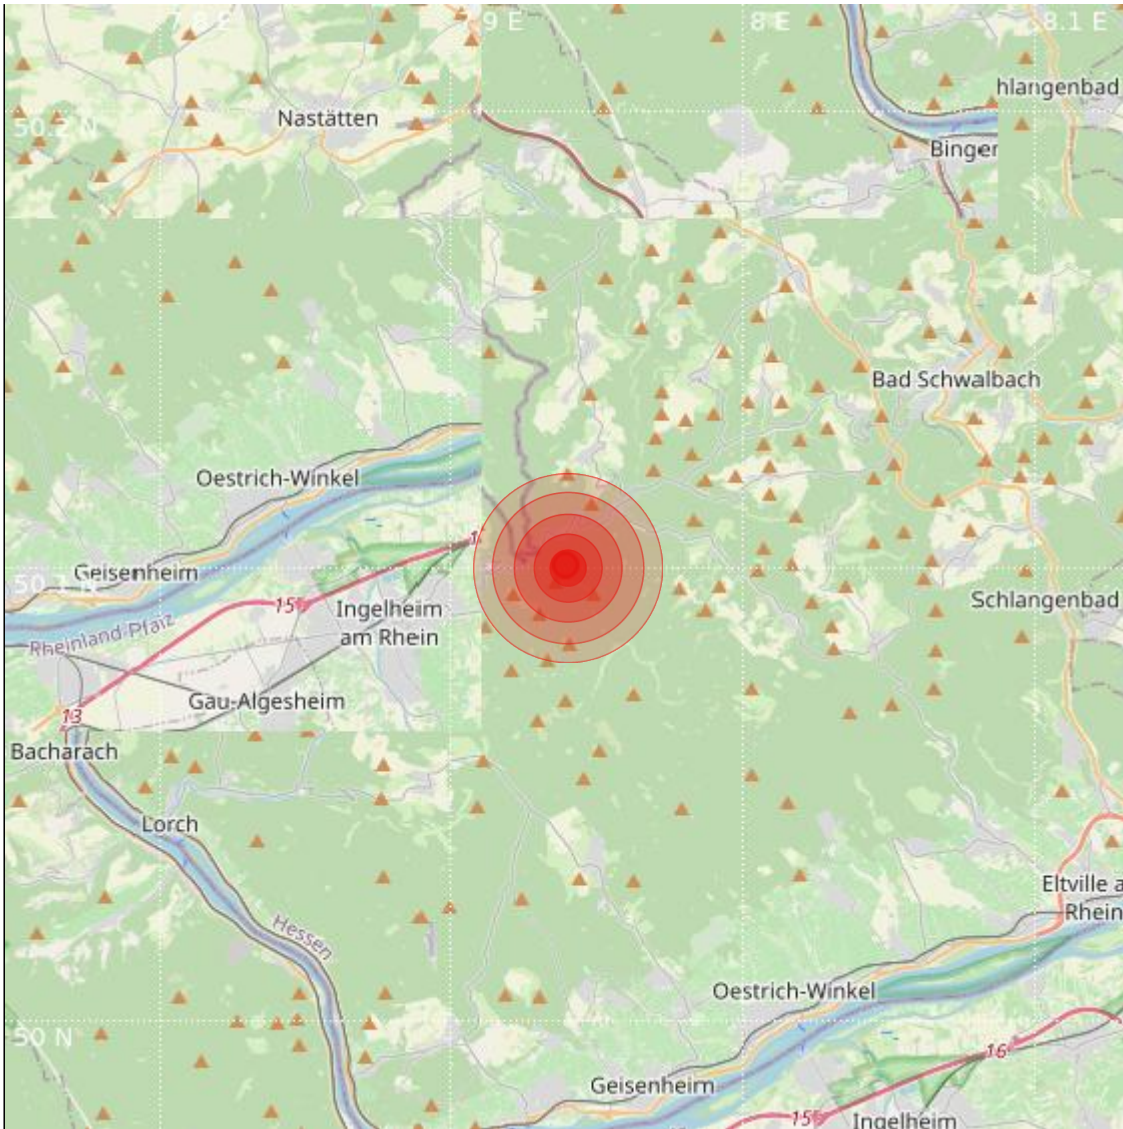

Datum:	18.06.2022	Uhrzeit:	06:52:52 Ortszeit (04:52:52.3 UTC)
Ort:	Bad Schwalbach		
Längengrad:	7.94	Breitengrad:	50.10
Tiefe:	14 km		
Magnitude:	0.4		
Lokalisierung:	manuell		

Geodaten von OpenStreetMap (www.openstreetmap.org), Lizenz ODBL, Karten Lizenz CC-BY-SA 2.0