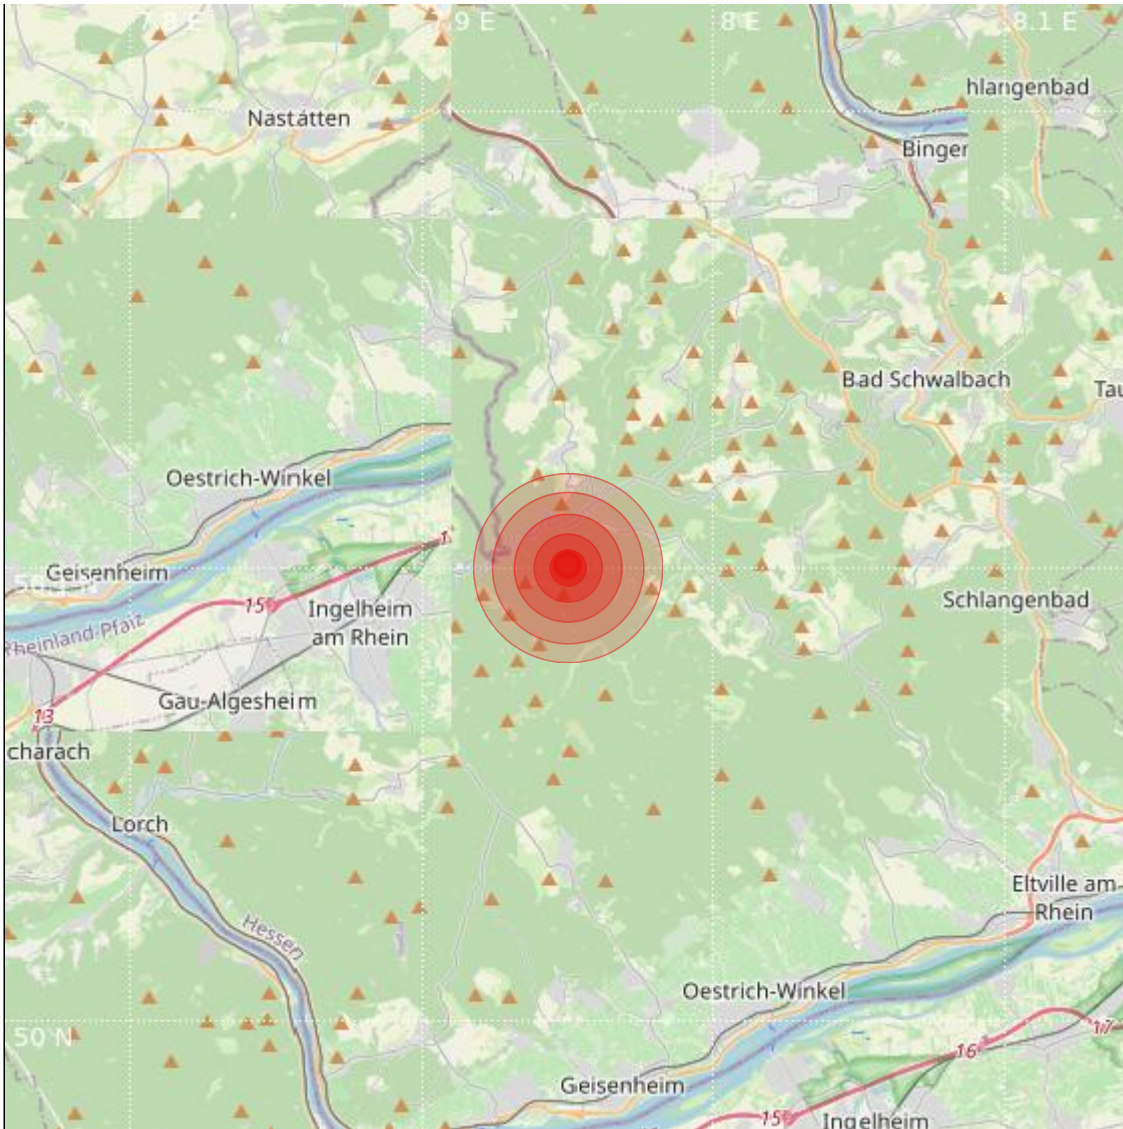

Datum:	18.06.2022	Uhrzeit:	08:49:37 Ortszeit (06:49:37.4 UTC)
Ort:	Bad Schwalbach		
Längengrad:	7.95	Breitengrad:	50.10
Tiefe:	15 km		
Magnitude:	0.7		
Lokalisierung:	manuell		

Geodaten von OpenStreetMap (www.openstreetmap.org), Lizenz ODBL, Karten Lizenz CC-BY-SA 2.0