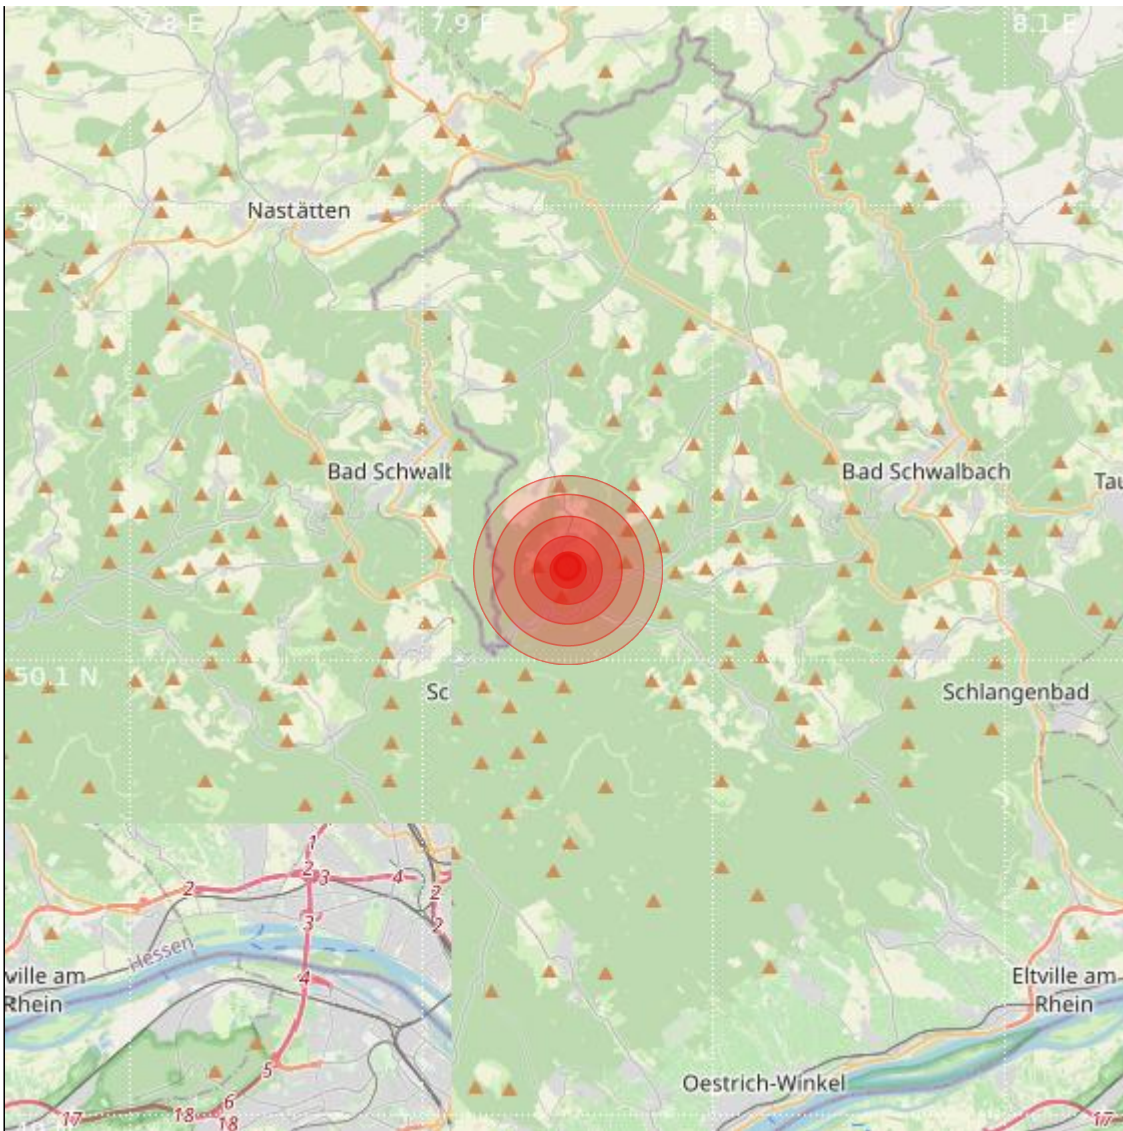

Datum:	03.07.2022	Uhrzeit:	01:10:24 Ortszeit (23:10:24.9 UTC)
Ort:	Bad Schwalbach		
Längengrad:	7.95	Breitengrad:	50.12
Tiefe:	13 km		
Magnitude:	0.5		
Lokalisierung:	manuell		

Geodaten von OpenStreetMap (www.openstreetmap.org), Lizenz ODBL, Karten Lizenz CC-BY-SA 2.0