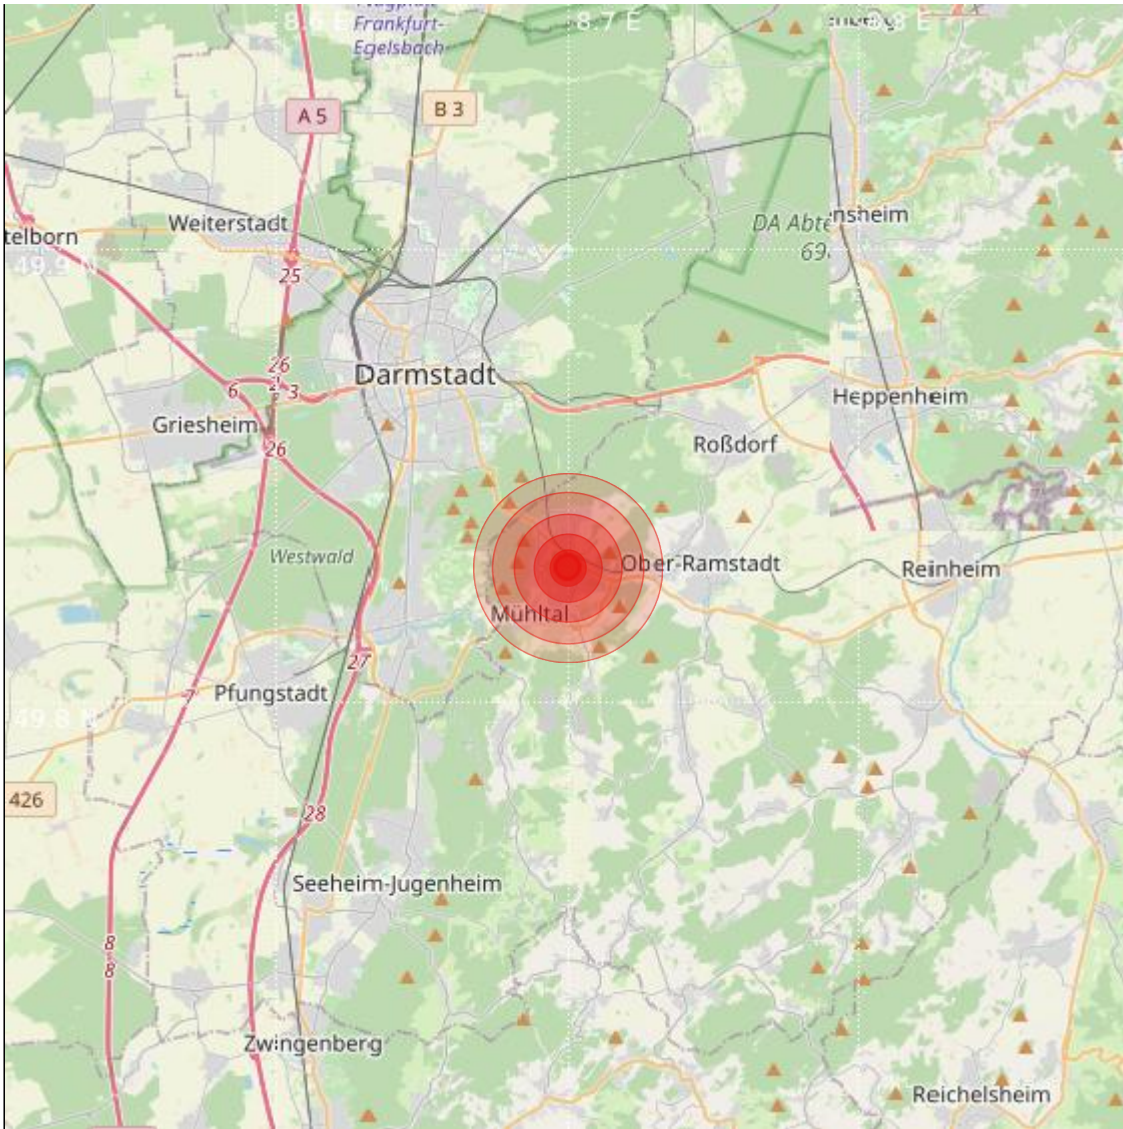

Datum:	11.07.2022	Uhrzeit:	12:21:52 Ortszeit (10:21:52.0 UTC)
Ort:	Ober-Ramstadt		
Längengrad:	8.70	Breitengrad:	49.83
Tiefe:	8 km		
Magnitude:	1.5		
Lokalisierung:	manuell		

Geodaten von OpenStreetMap (www.openstreetmap.org), Lizenz ODBL, Karten Lizenz CC-BY-SA 2.0