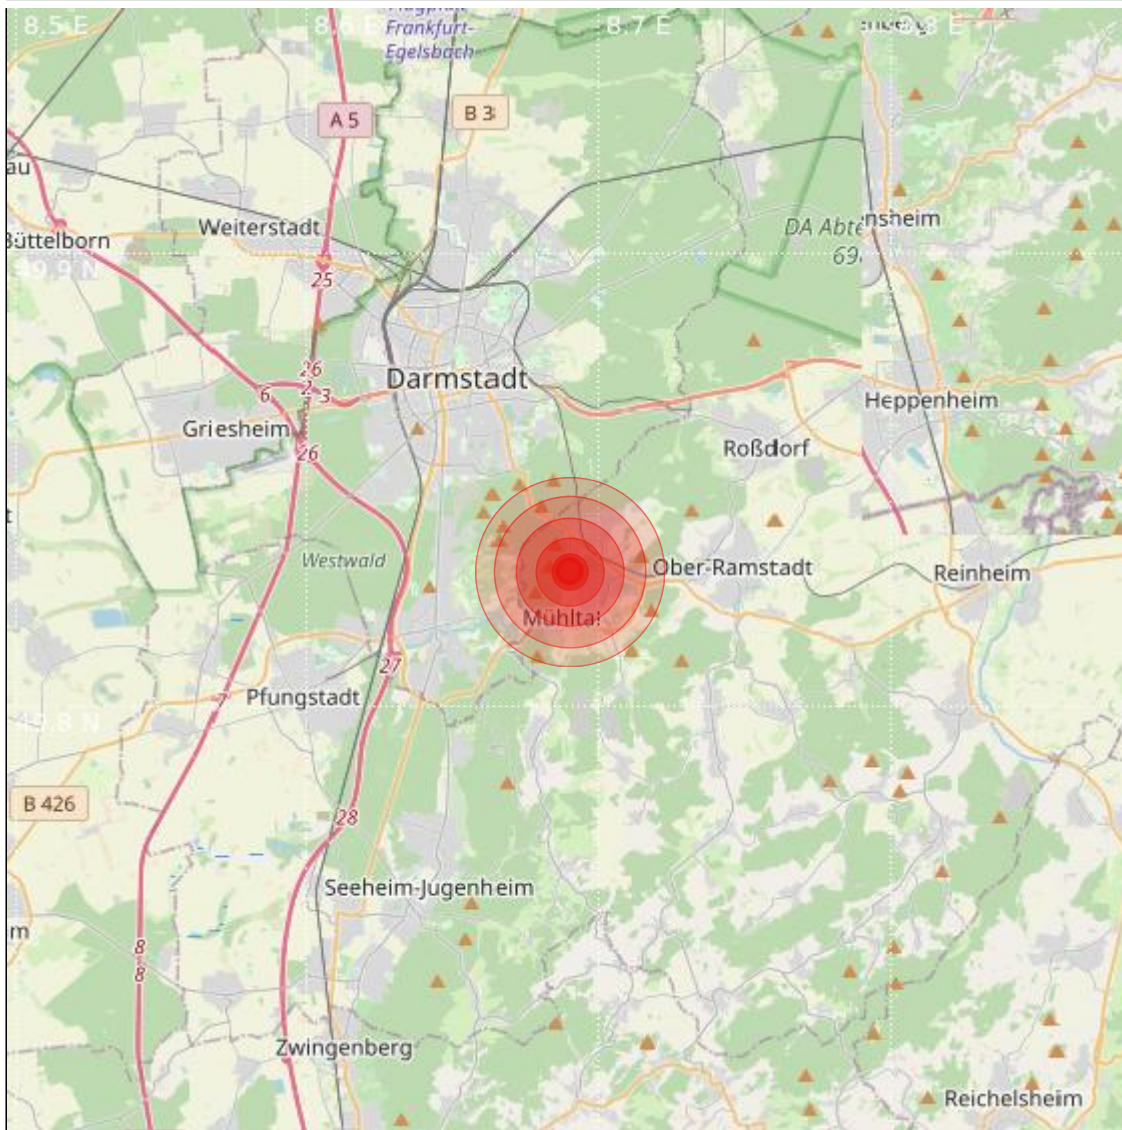

<b>Datum:</b>	12.07.2022	<b>Uhrzeit:</b>	04:24:30 Ortszeit (02:24:30.4 UTC)
<b>Ort:</b>	Ober-Ramstadt		
<b>Längengrad:</b>	8.69	<b>Breitengrad:</b>	49.83
<b>Tiefe:</b>	8 km		
<b>Magnitude:</b>	1.9		
<b>Lokalisierung:</b>	manuell		