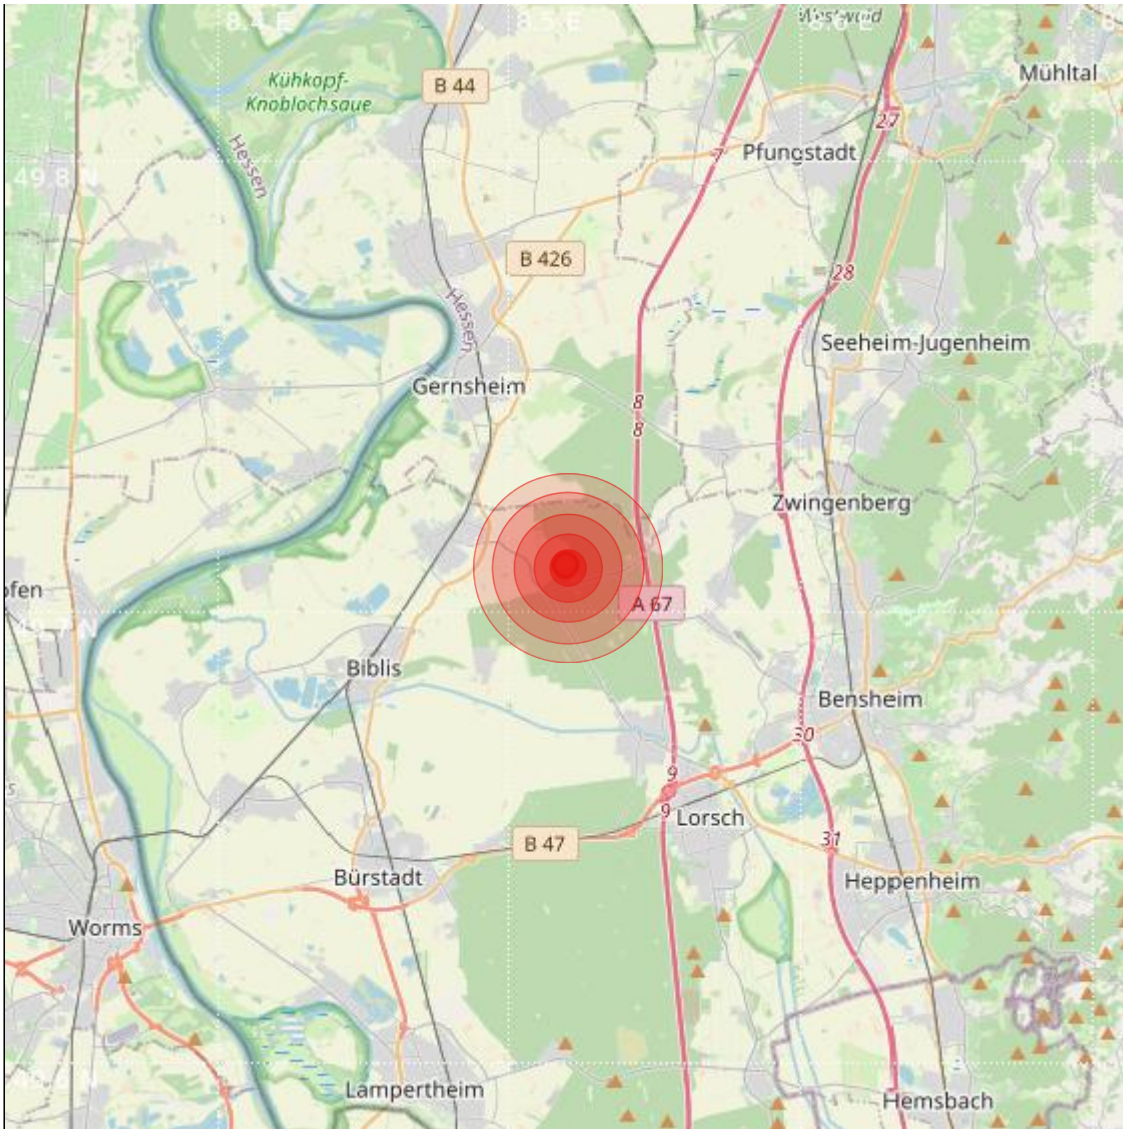

Datum:	14.07.2022	Uhrzeit:	00:21:53 Ortszeit (22:21:53.8 UTC)
Ort:	Einhausen		
Längengrad:	8.52	Breitengrad:	49.71
Tiefe:	18 km		
Magnitude:	0.7		
Lokalisierung:	manuell		

Geodaten von OpenStreetMap (www.openstreetmap.org), Lizenz ODBL, Karten Lizenz CC-BY-SA 2.0