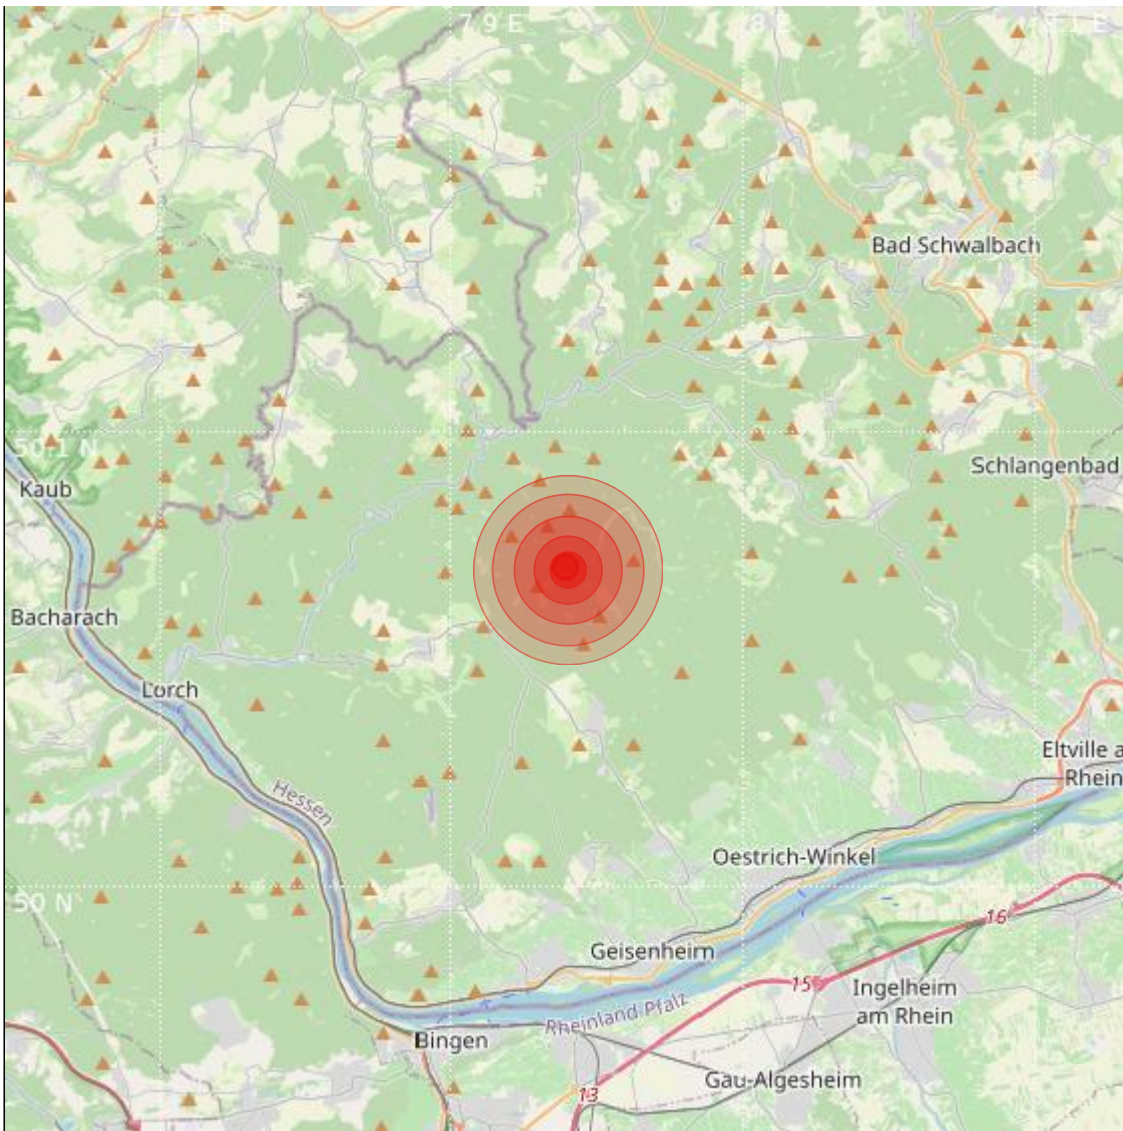

Datum:	15.07.2022	Uhrzeit:	11:35:27 Ortszeit (09:35:27.0 UTC)
Ort:	Geisenheim		
Längengrad:	7.94	Breitengrad:	50.07
Tiefe:	12 km		
Magnitude:	0.9		
Lokalisierung:	manuell		

Geodaten von OpenStreetMap (www.openstreetmap.org), Lizenz ODBL, Karten Lizenz CC-BY-SA 2.0