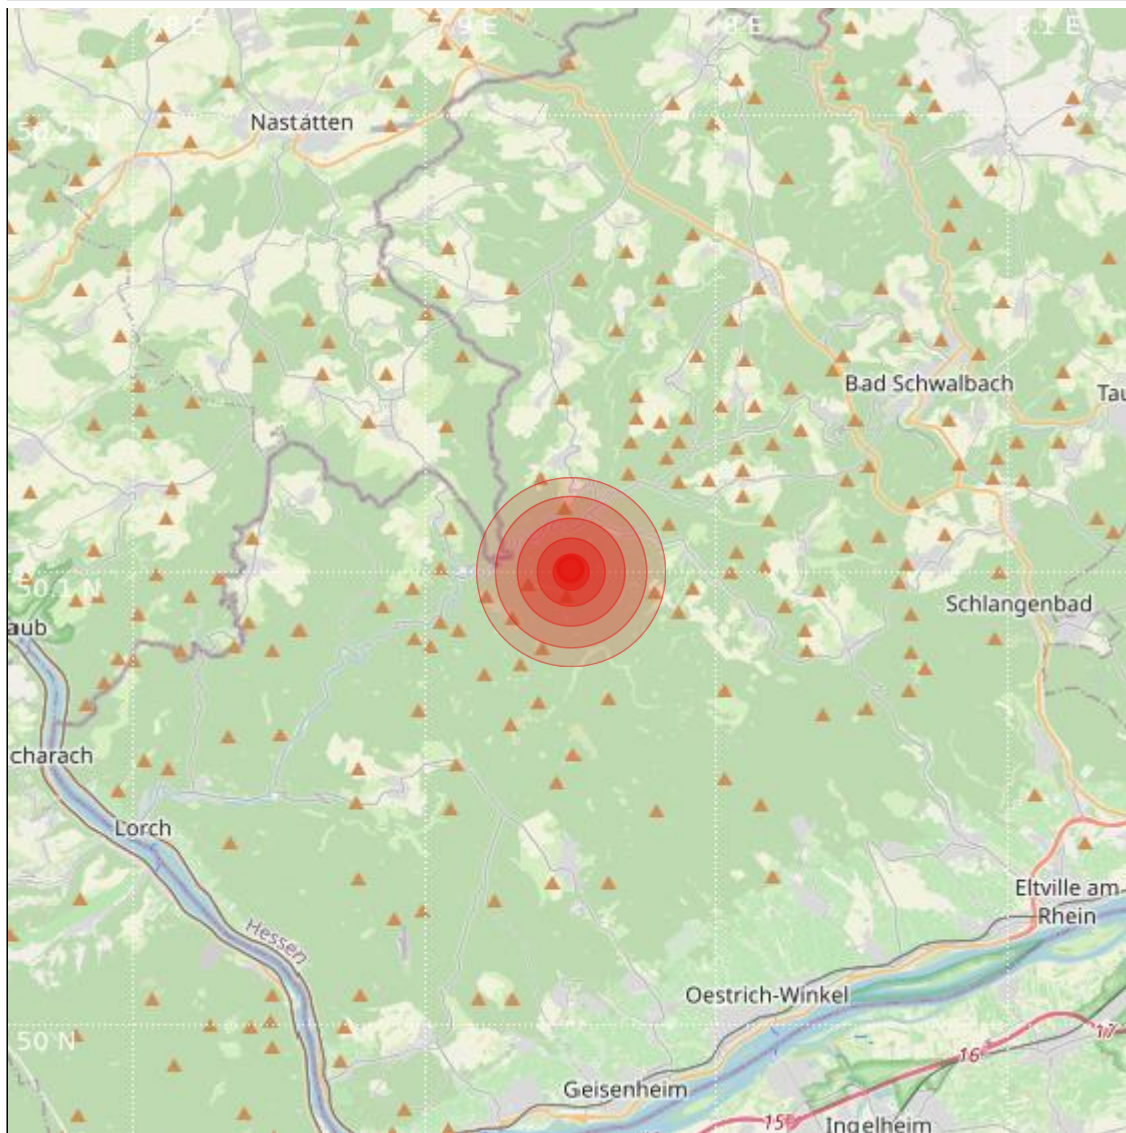

<b>Datum:</b>	15.07.2022	<b>Uhrzeit:</b>	15:18:47 Ortszeit (13:18:47.8 UTC)
<b>Ort:</b>	Bad Schwalbach		
<b>Längengrad:</b>	7.95	<b>Breitengrad:</b>	50.10
<b>Tiefe:</b>	15 km		
<b>Magnitude:</b>	0.8		
<b>Lokalisierung:</b>	manuell		