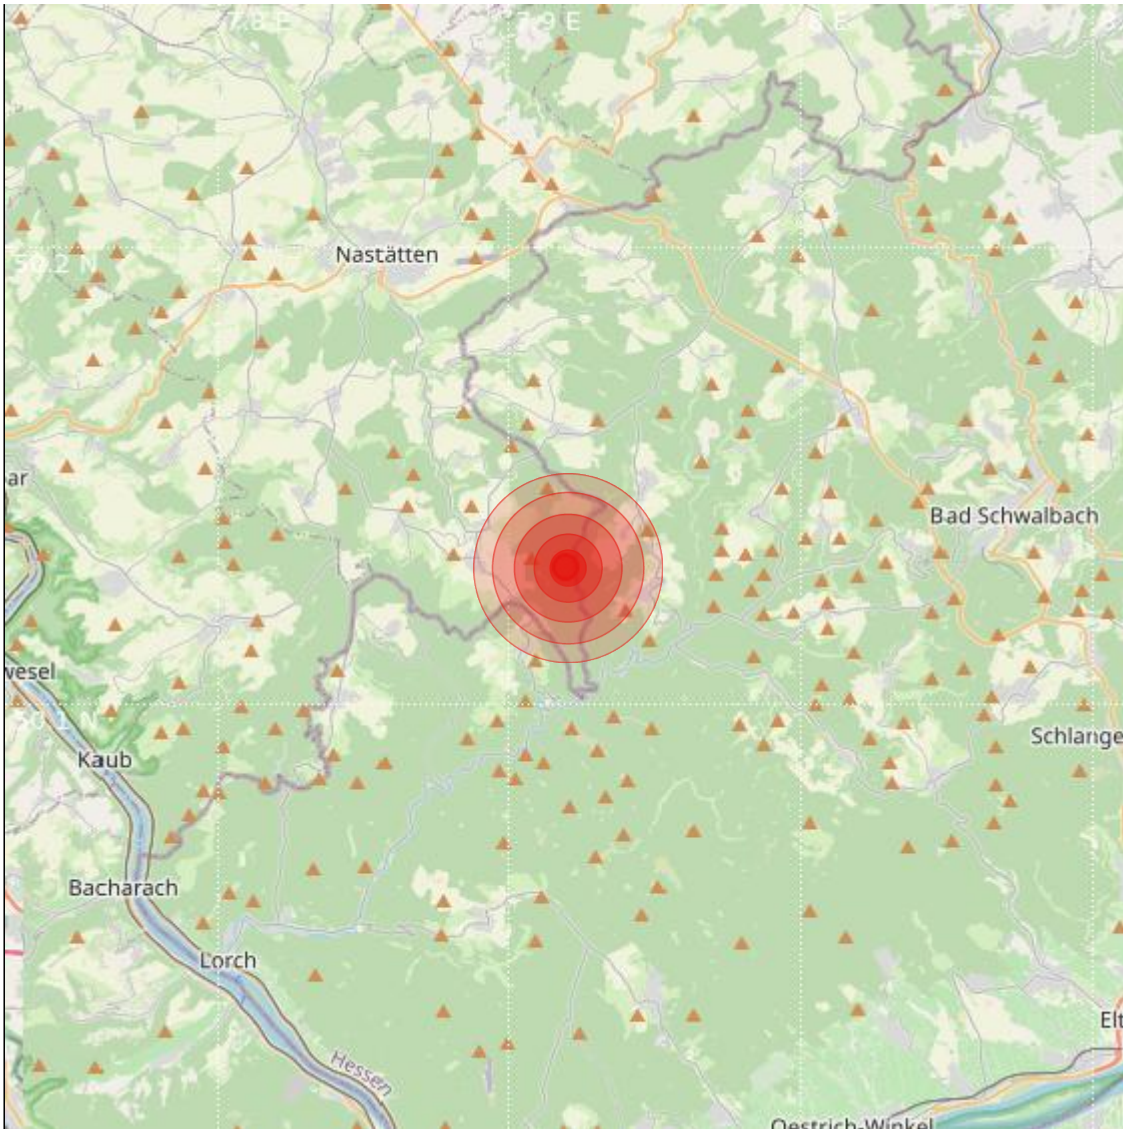

<b>Datum:</b>	17.07.2022	<b>Uhrzeit:</b>	00:32:42 Ortszeit (22:32:42.7 UTC)
<b>Ort:</b>	Bad Schwalbach		
<b>Längengrad:</b>	7.92	<b>Breitengrad:</b>	50.13
<b>Tiefe:</b>	14 km		
<b>Magnitude:</b>	0.6		
<b>Lokalisierung:</b>	manuell		