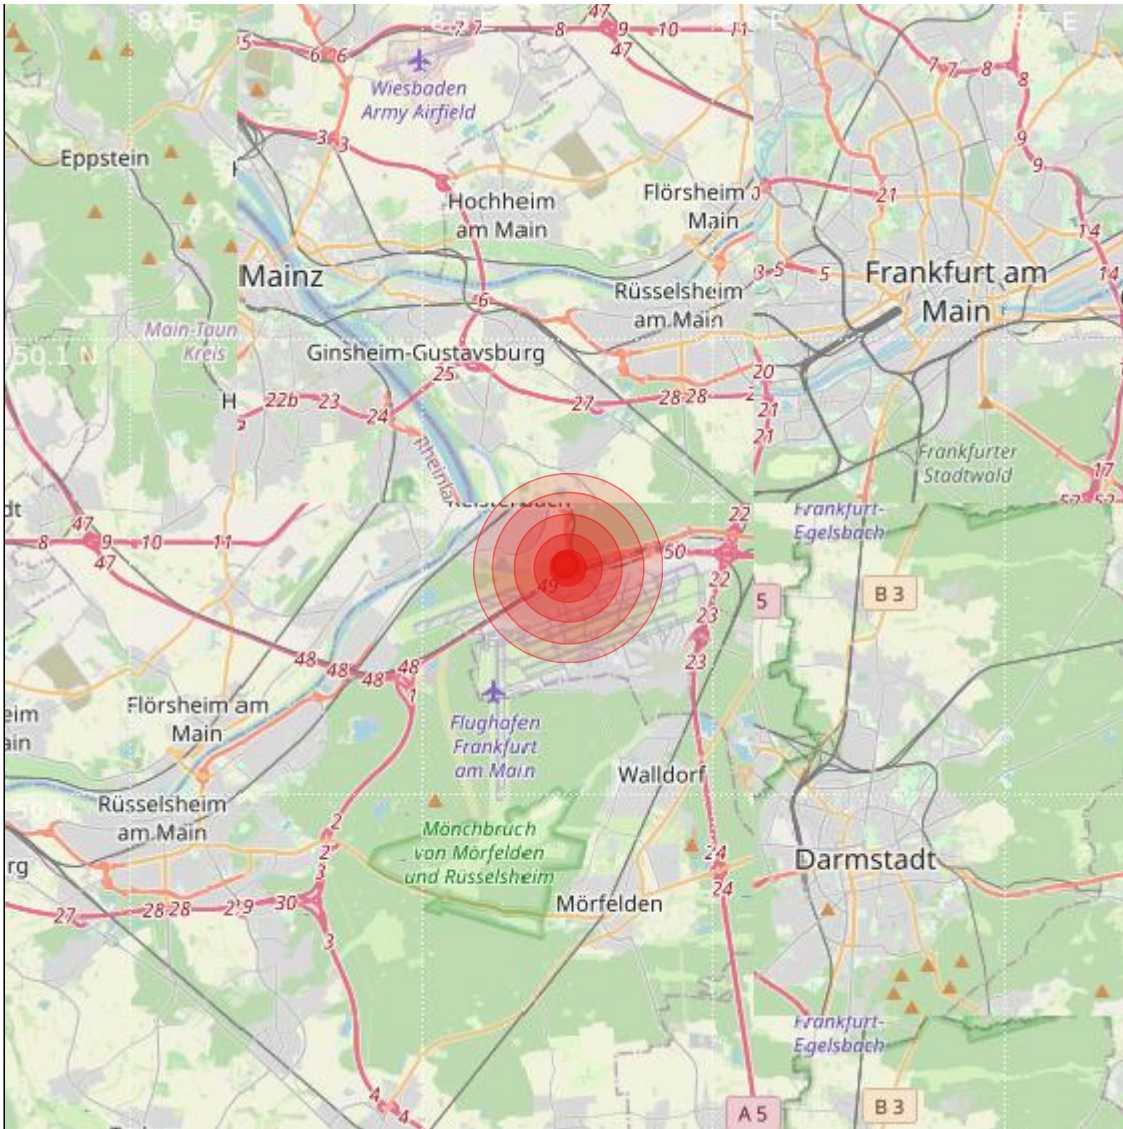

<b>Datum:</b>	20.07.2022	<b>Uhrzeit:</b>	07:28:43 Ortszeit (05:28:43.0 UTC)
<b>Ort:</b>	Kelsterbach		
<b>Längengrad:</b>	8.55	<b>Breitengrad:</b>	50.05
<b>Tiefe:</b>	7 km		
<b>Magnitude:</b>	1.0		
<b>Lokalisierung:</b>	manuell		