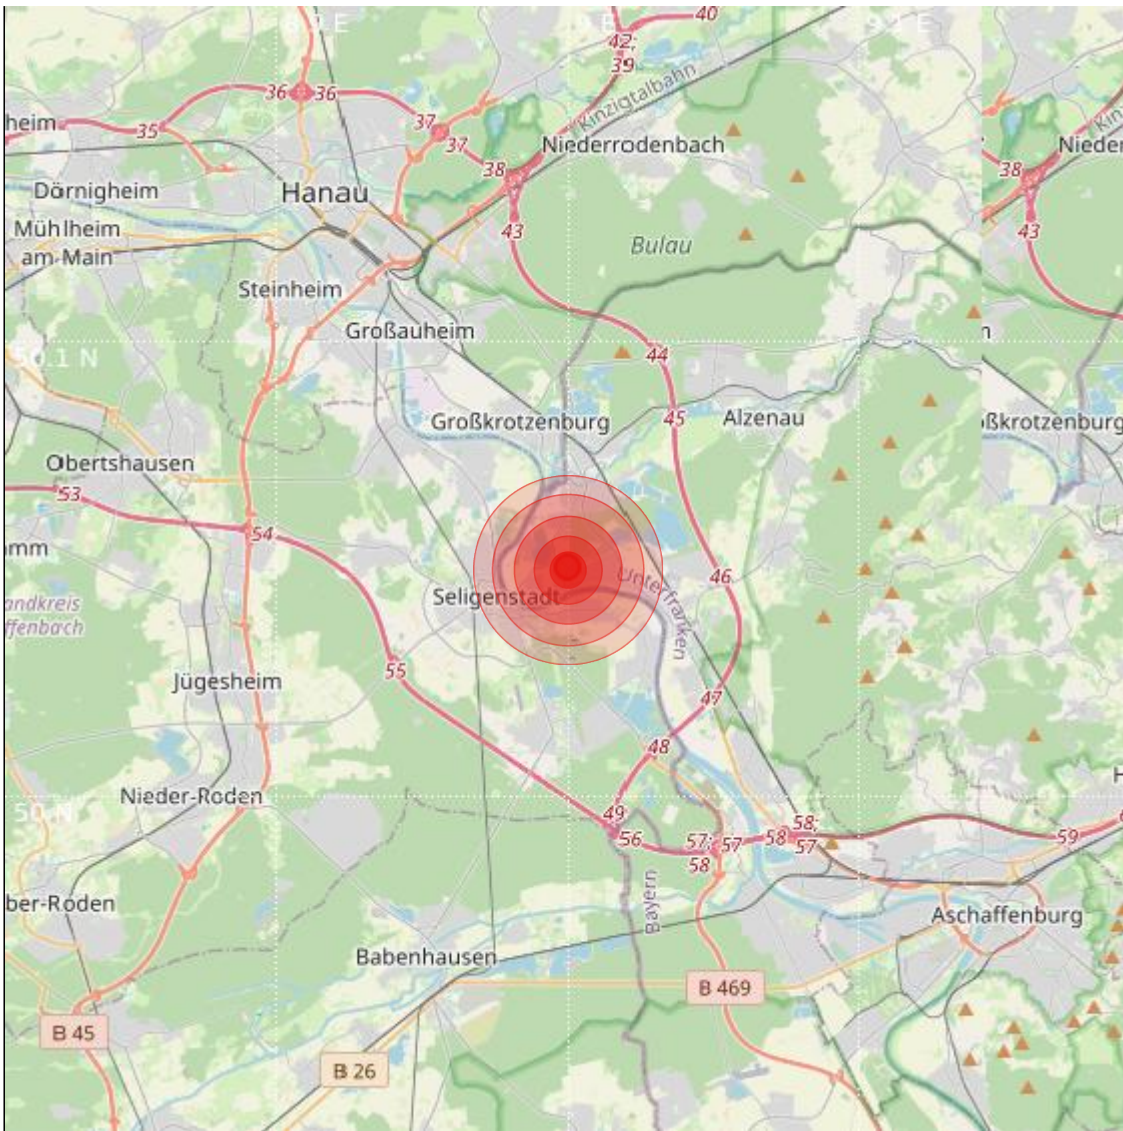

<b>Datum:</b>	20.07.2022	<b>Uhrzeit:</b>	07:56:51 Ortszeit (05:56:51.7 UTC)
<b>Ort:</b>	Seligenstadt		
<b>Längengrad:</b>	9.00	<b>Breitengrad:</b>	50.05
<b>Tiefe:</b>	16 km		
<b>Magnitude:</b>	1.6		
<b>Lokalisierung:</b>	manuell		