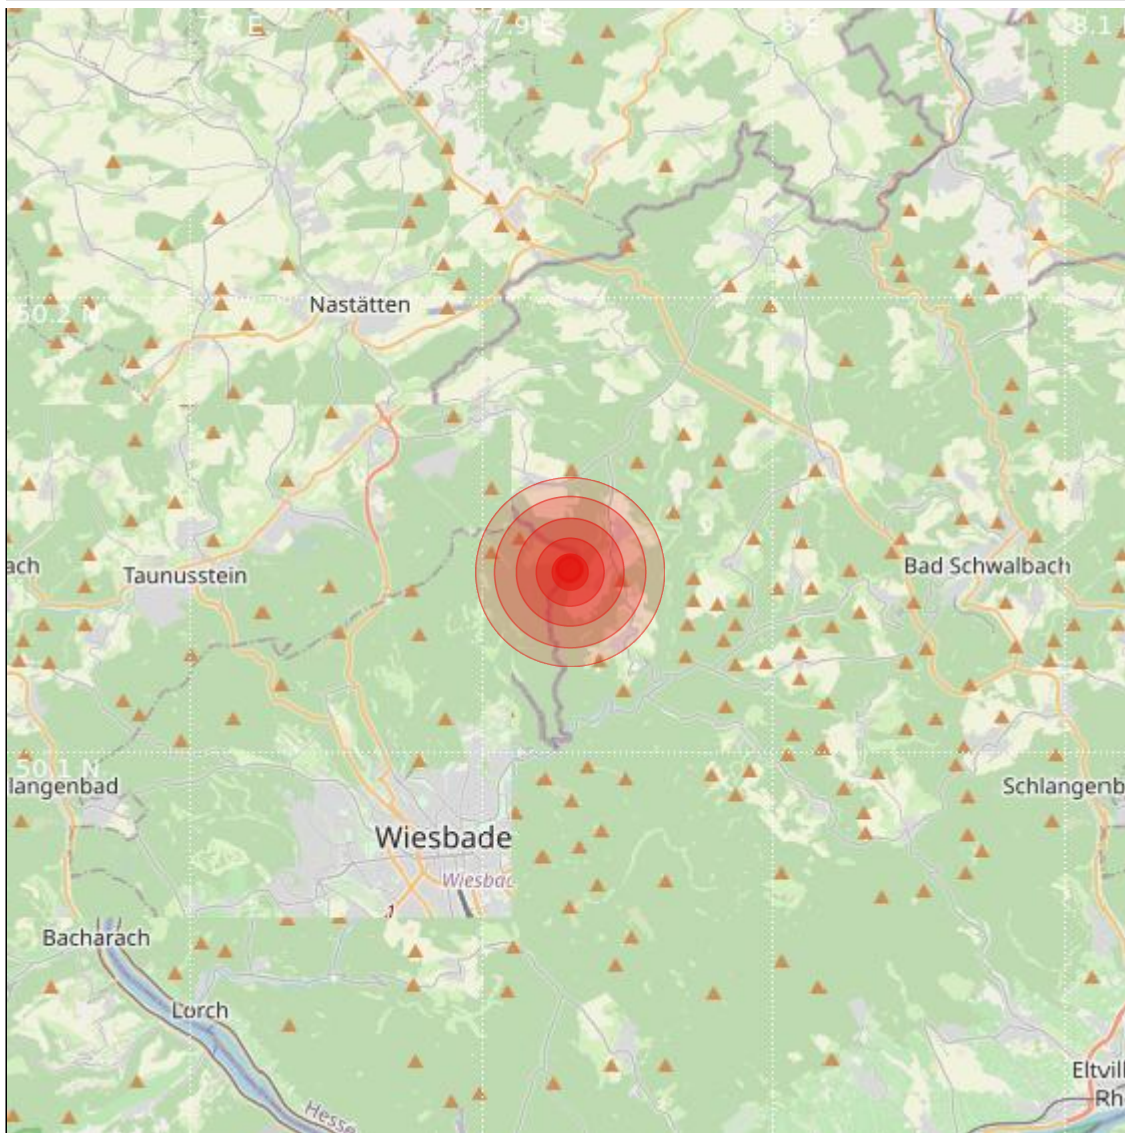

Datum:	23.07.2022	Uhrzeit:	16:49:46 Ortszeit (14:49:46.4 UTC)
Ort:			
Längengrad:	7.93	Breitengrad:	50.14
Tiefe:	13 km		
Magnitude:	0.5		
Lokalisierung:	manuell		

Geodaten von OpenStreetMap (www.openstreetmap.org), Lizenz ODBL, Karten Lizenz CC-BY-SA 2.0