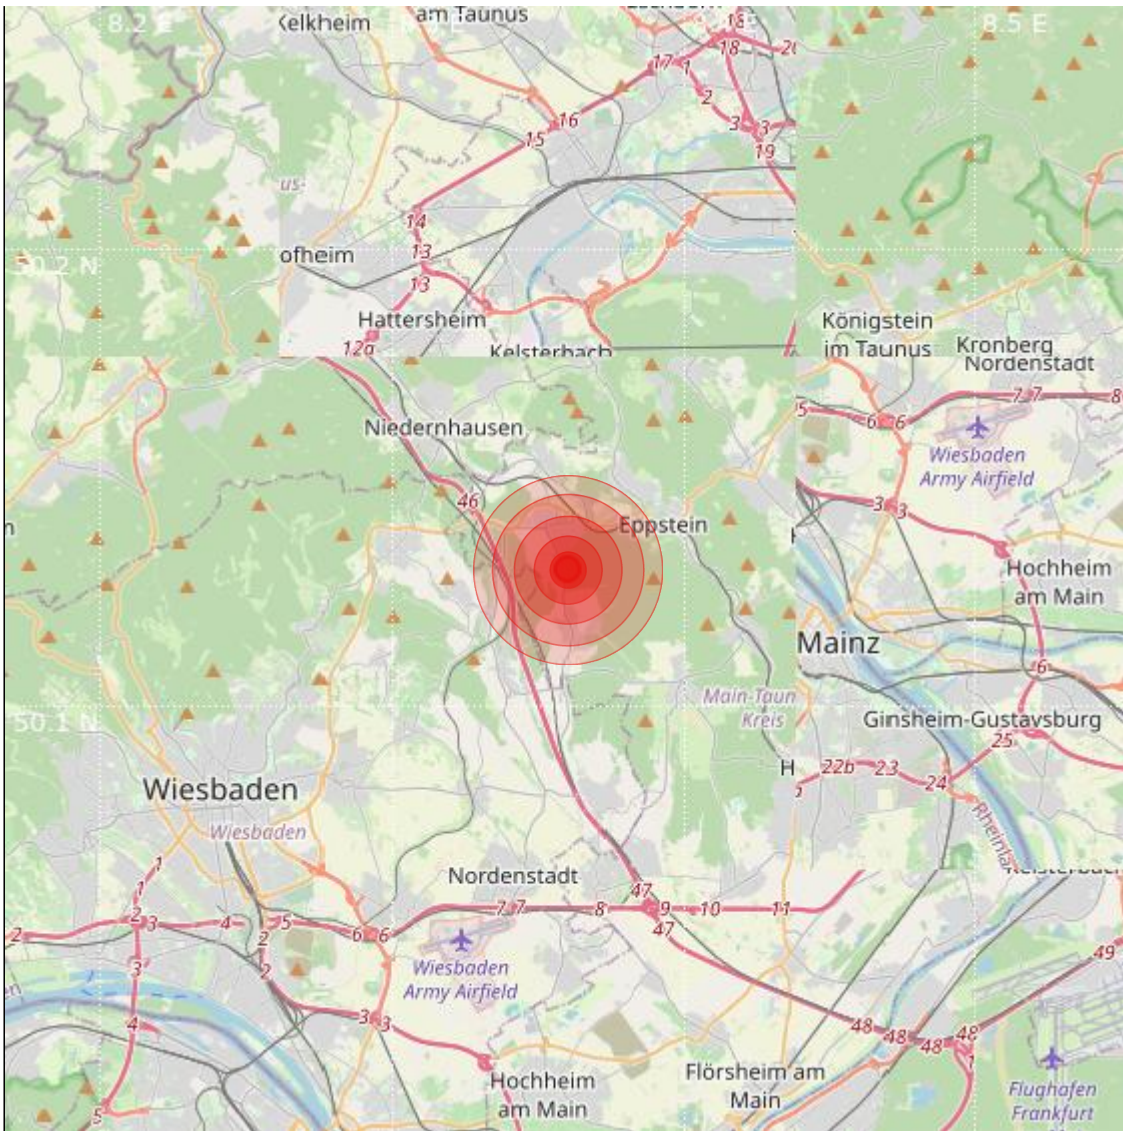

<b>Datum:</b>	29.07.2022	<b>Uhrzeit:</b>	01:50:49 Ortszeit (23:50:49.2 UTC)
<b>Ort:</b>	Eppstein		
<b>Längengrad:</b>	8.36	<b>Breitengrad:</b>	50.13
<b>Tiefe:</b>	5 km		
<b>Magnitude:</b>	0.8		
<b>Lokalisierung:</b>	automatisch		