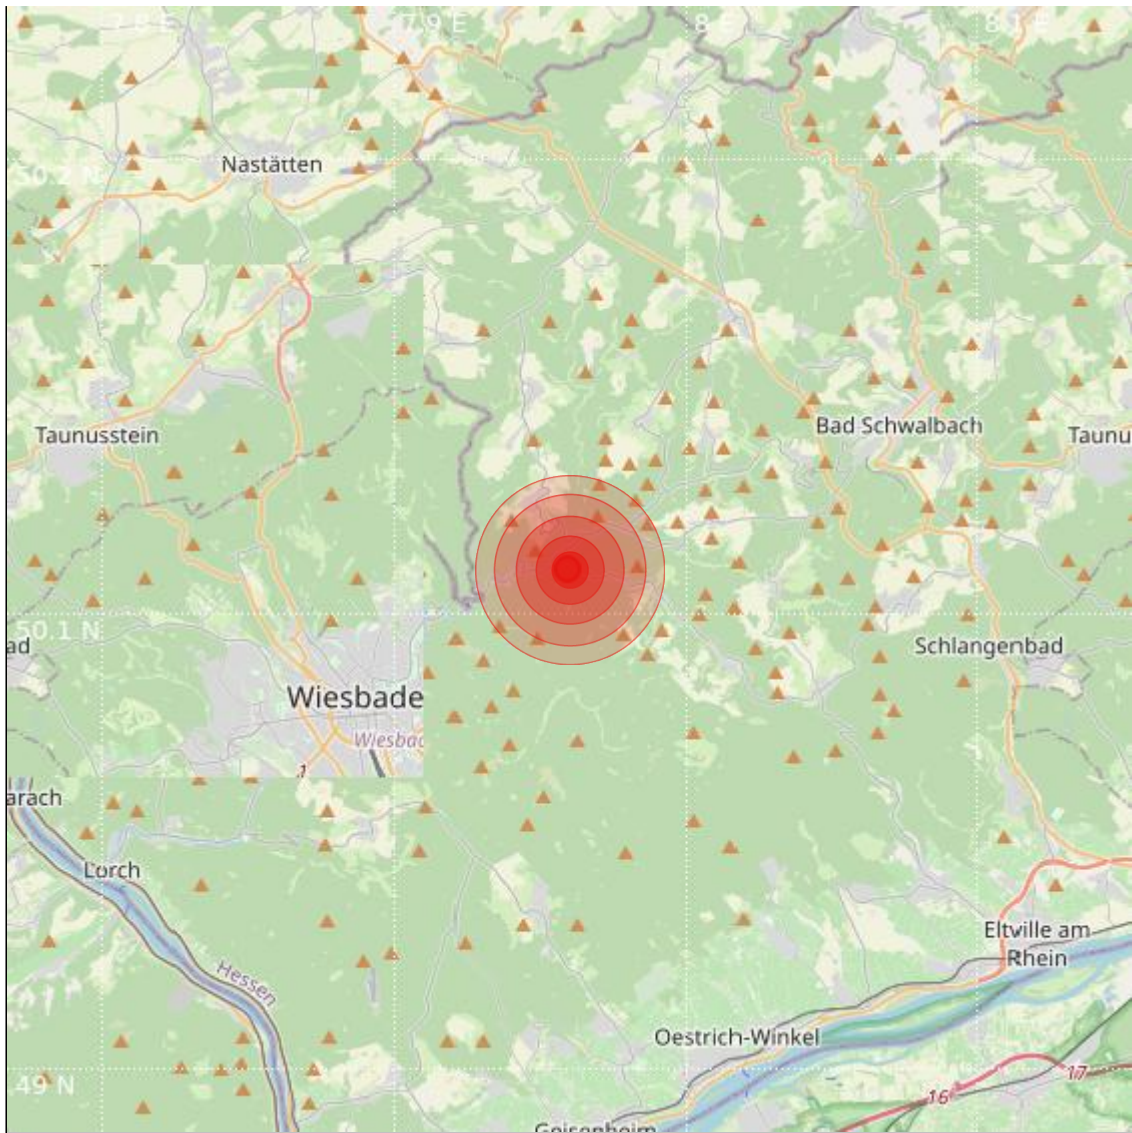

Datum:	29.07.2022	Uhrzeit:	11:44:37 Ortszeit (09:44:37.9 UTC)
Ort:	Bad Schwalbach		
Längengrad:	7.96	Breitengrad:	50.11
Tiefe:	15 km		
Magnitude:	0.6		
Lokalisierung:	manuell		

Geodaten von OpenStreetMap (www.openstreetmap.org), Lizenz ODBL, Karten Lizenz CC-BY-SA 2.0