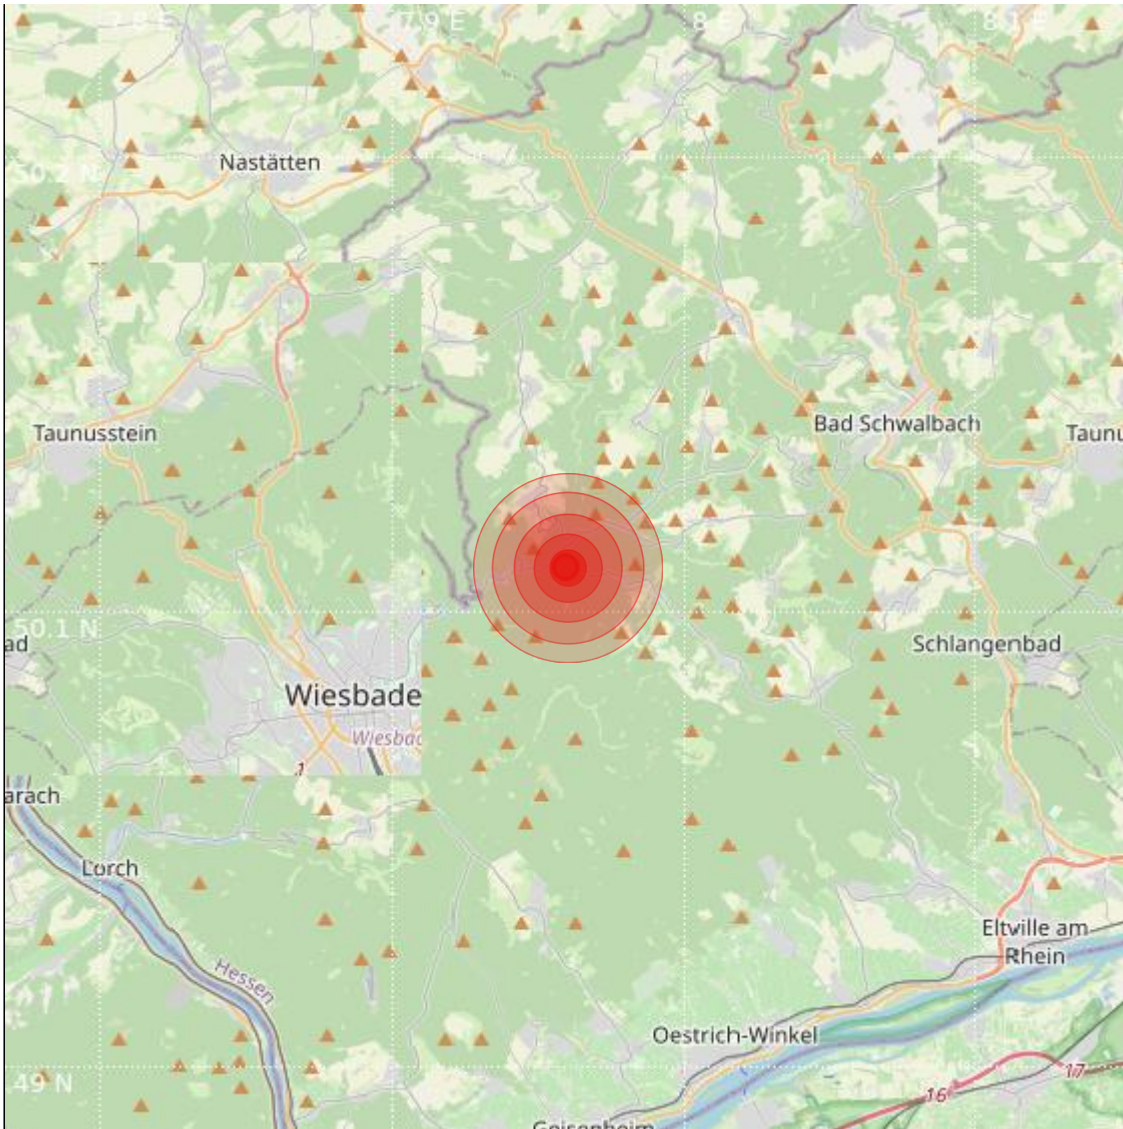

<b>Datum:</b>	29.07.2022	<b>Uhrzeit:</b>	18:38:28 Ortszeit (16:38:28.9 UTC)
<b>Ort:</b>	Bad Schwalbach		
<b>Längengrad:</b>	7.96	<b>Breitengrad:</b>	50.11
<b>Tiefe:</b>	15 km		
<b>Magnitude:</b>	0.7		
<b>Lokalisierung:</b>	manuell		