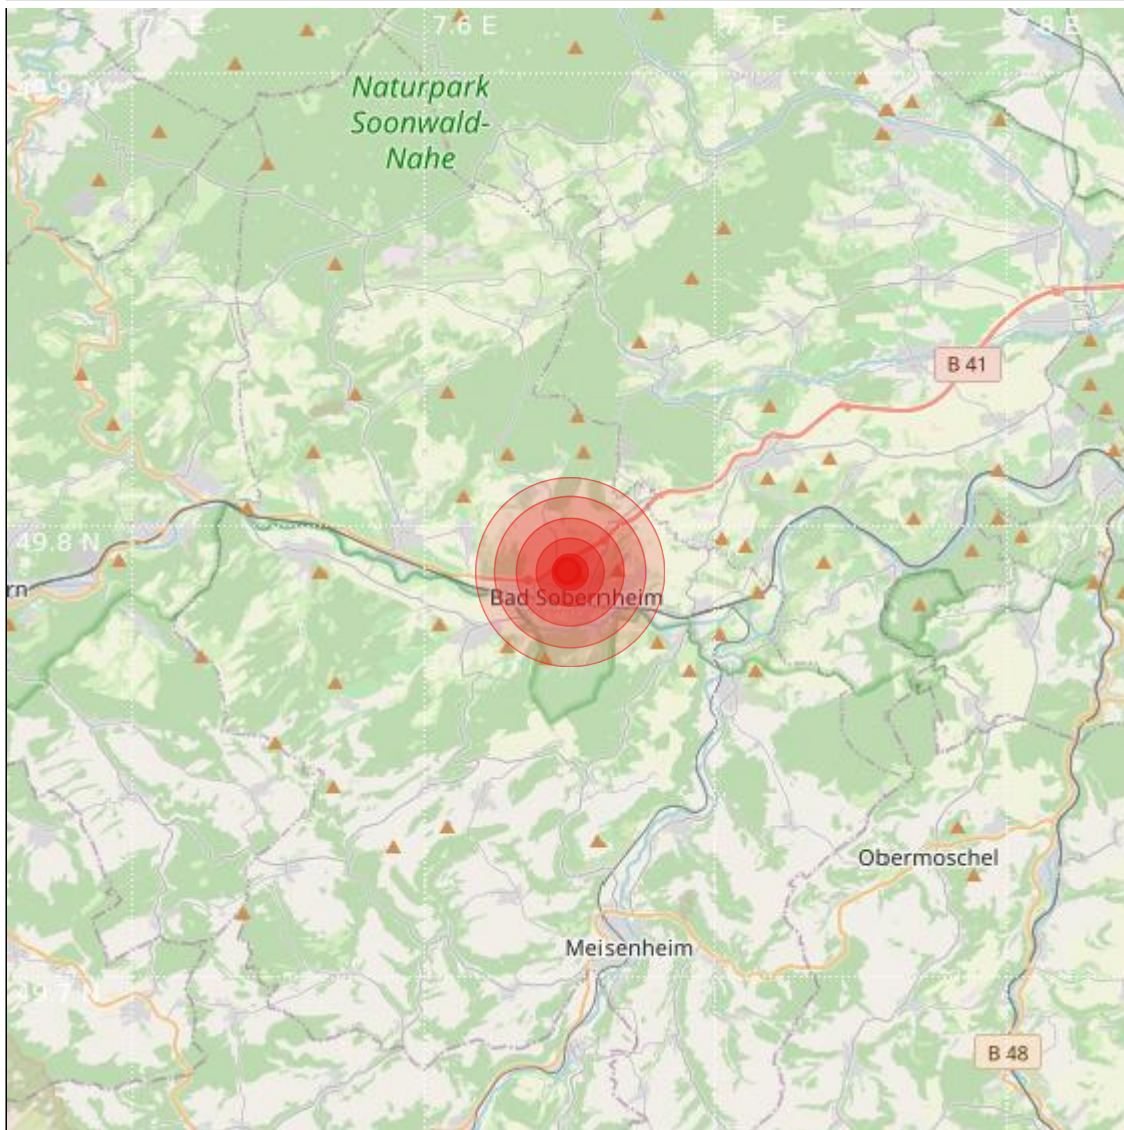

<b>Datum:</b>	31.07.2022	<b>Uhrzeit:</b>	22:26:24 Ortszeit (20:26:24.5 UTC)
<b>Ort:</b>	Kirn		
<b>Längengrad:</b>	7.65	<b>Breitengrad:</b>	49.79
<b>Tiefe:</b>	13 km		
<b>Magnitude:</b>	1.2		
<b>Lokalisierung:</b>	manuell		