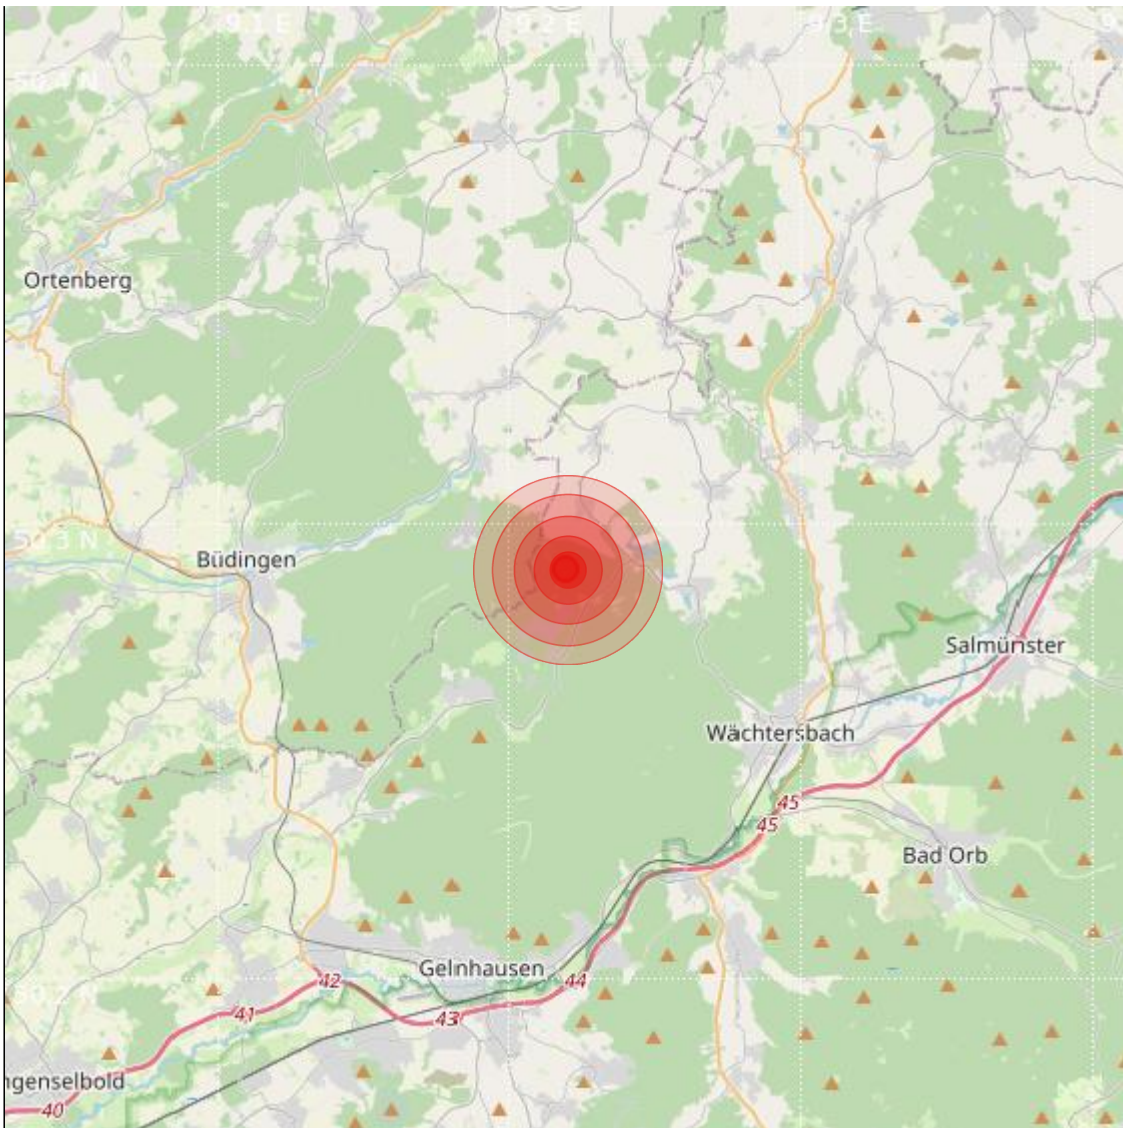

Datum:	16.08.2022	Uhrzeit:	11:00:17 Ortszeit (09:00:17.0 UTC)
Ort:	Wächtersbach		
Längengrad:	9.22	Breitengrad:	50.29
Tiefe:	5 km		
Magnitude:	2.6		
Lokalisierung:	automatisch		

Geodaten von OpenStreetMap (www.openstreetmap.org), Lizenz ODBL, Karten Lizenz CC-BY-SA 2.0