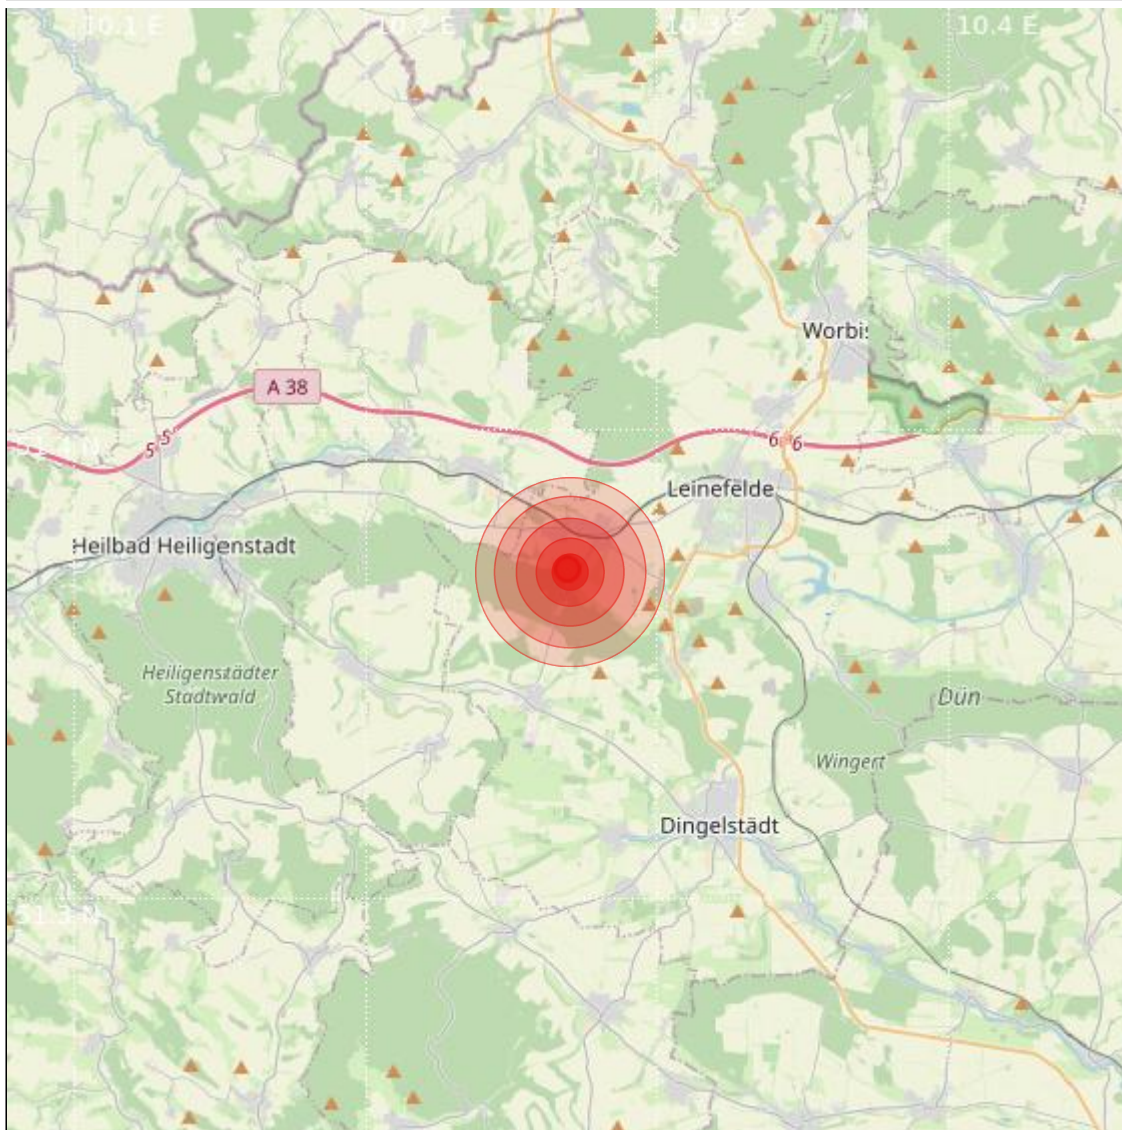

<b>Datum:</b>	16.08.2022	<b>Uhrzeit:</b>	11:49:09 Ortszeit (09:49:09.3 UTC)
<b>Ort:</b>	Leinefelde-Worbis		
<b>Längengrad:</b>	10.27	<b>Breitengrad:</b>	51.37
<b>Tiefe:</b>	3 km		
<b>Magnitude:</b>	1.7		
<b>Lokalisierung:</b>	automatisch		