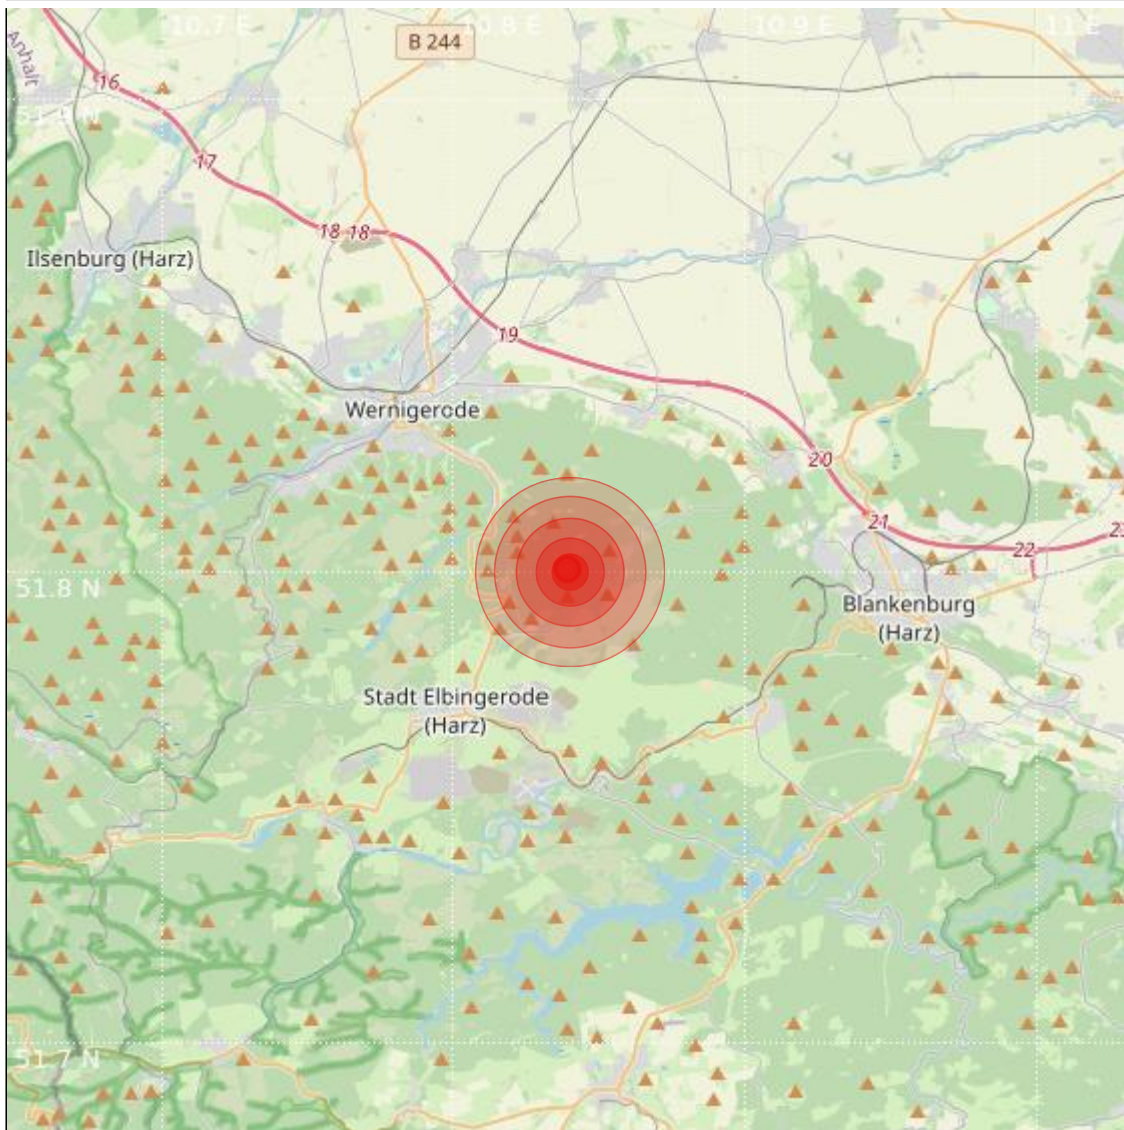

Datum:	16.08.2022	Uhrzeit:	12:28:09 Ortszeit (10:28:09.3 UTC)
Ort:	Wernigerode		
Längengrad:	10.84	Breitengrad:	51.80
Tiefe:	1 km		
Magnitude:	2.0		
Lokalisierung:	automatisch		

Geodaten von OpenStreetMap (www.openstreetmap.org), Lizenz ODBL, Karten Lizenz CC-BY-SA 2.0